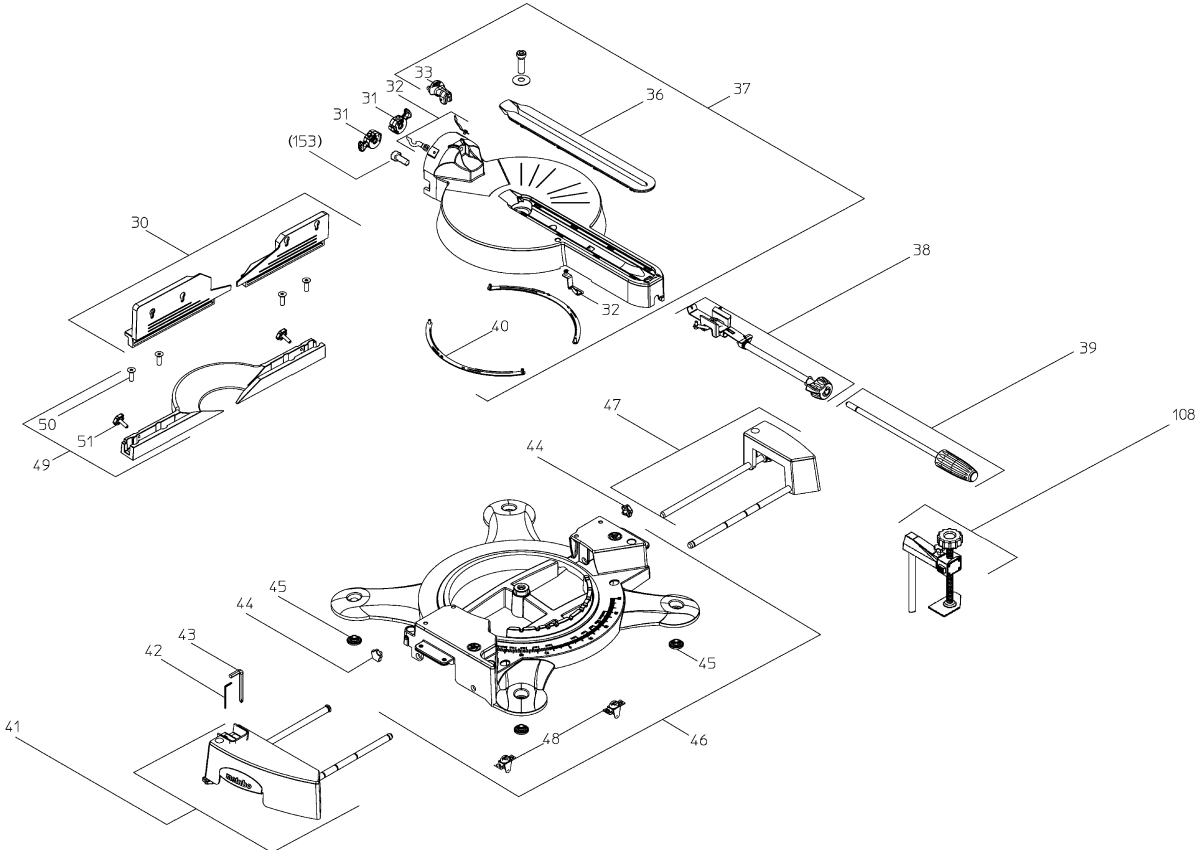

Pozice	Množství	Objednáací číslo	Popis	PG
1	1	1395739162	Flanschschraube verz. M 8x20 Links	20
2	1	1482736579	Saegeblattkonterflansch KGS 315 Plus	24
3	1	1485736553	Saegeblattflansch KGS 315 Plus	22
4	1	1010736150	ochranny drzak kompl.	34
5	1	1010736753	Schwenkhebel vollst. KGS 315 Plus	30
6	1	8056736540	Transformator KGS Plus	31
7	1	1010739213	Laser vollst. KGS 315 Plus	38
8	3	6172001805	sroub do plechu s krizovym sroubem	11
9	1	8243740097	Durchfuehrungstuelle	11
10	1	7233736389	Keilrippenriemen KGS 315 Plus	21
11	1	1010739248	spojovací hridel KGS 216/254/315 Plus	34
12	1	1381736683	Riemenschutzhaube KGS 315 Plus	23
13	1	1010739230	Saegeblatтарыretierung vollst.	20
14	1	7051722854	tlačna pruzina	13
15	1	1380739255	Keilrillenscheibe KGS 216/254/315 Plus	34
16	1	1010739035	Transportarretierung vollst. KGS 216/254	19
18	1	7231703351	ZAHNRIEMEN HTD 300-5M-20 CXP	29
19	1	7051711623	tlačna pruzina	11
20	1	1381736802	Haubenarretierung	12
21	1	1010739132	Saegeblattwelle vollst. KGS 216/254/315	34
22	1	339203820	kryt	19
23	1	1010737229	ochranny kryt, kompl.	30
24	1	7051736405	vratna pruzina	11
25	1	1381736861	umely pas	11
26	1	6400736810	pojistny krouzek hridel	11
27	1	1010736893	prirubovy sroub	33
30	1	1010737210	pridavny doraz kompl.	30
31	2	1010736257	Neigungsanschlag vollst. KGS Plus	14
32	1	1010739108	ukazatel kompl. KGS 216/254/315 Plus	34
33	1	1010739124	Rasterklemme vollst KGS 216/254/315 Plus	22
36	1	1010739116	vložka stolu kompl. KGS 216/254/315 Plus	20
37	1	1010739647	Drehtisch vollst. KGS 254/315 Plus	46
38	1	1010739159	Drehtischklemmeinheit KGS 254/315 Plus	34
39	1	1010736249	Drehgriff vollst. KGS Plus	23
40	2	1388739629	smykadlo KGS 254/315 Plus	18
41	1	1010737423	rozsireni stolu, prave levy	31
42	1	9102076823	Stiftschlüssel 2,5mm Schwarz	11
43	1	9102689833	STIFTSCHLUESSEL M.KREUZSCHLITZ	16
44	2	341704570	sroub hvezdicove rukojeti	13
45	4	341147920	gumova patka	20
46	1	1010740300	stul KGS 254/315 Plus	55
47	1	1010737431	rozsireni stolu, prave levy	30
48	2	1010737555	Arretierung Tischverbr. KS 254/305 Plus	21
49	1	1010736427	doraz kompl.	30
50	4	6132002060	Senkschraube mit Innen-6Kt	11
51	2	341704580	sroub hvezdicove rukojeti	13
60	1	1010739418	koncove vicko uplne KGS 315	34
61	1	343082440	elektronicka jednotka se stavecim koleck	37
62	1	1381737167	Steckerkappe Mate-N-Lock KGS Plus	13
63	1	1010739060	Kohlebuersten 230V vollst. KGS 315 Plus	28
64	1	8011739294	Stator 230V KGS 315 Plus	35
66	1	1010739094	Rotor 230V vollst. KGS 315 Plus	42