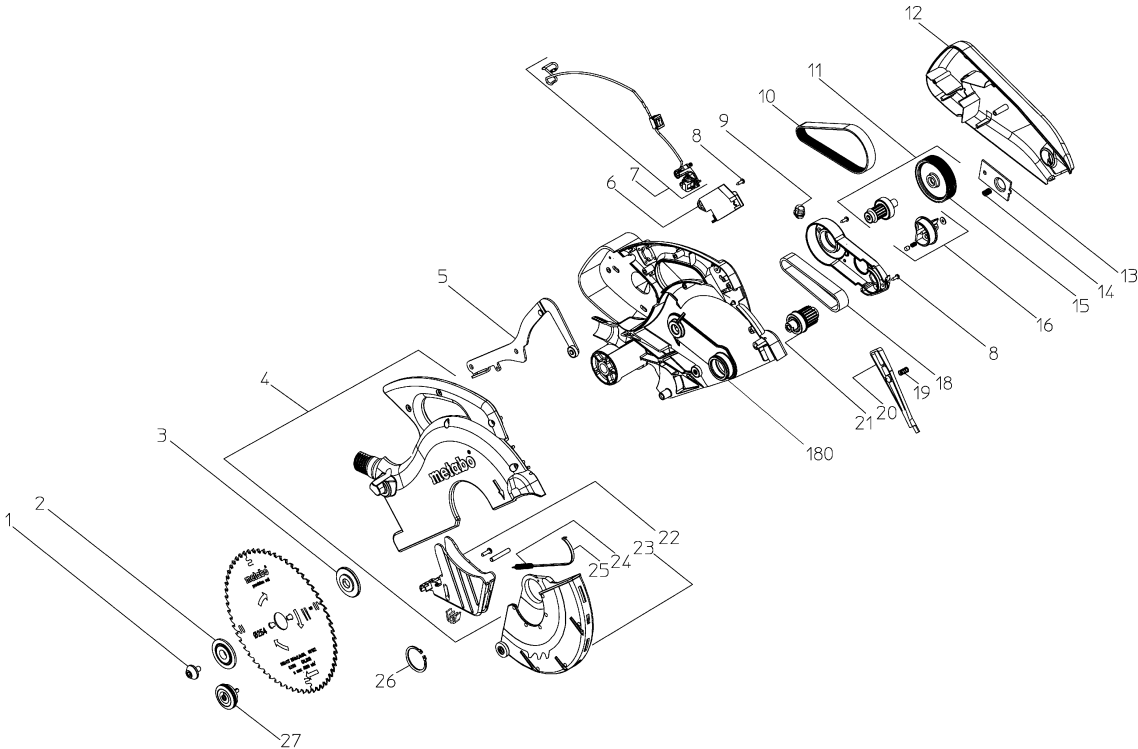

	Bedeutung der Kurzzeichen	Meaning of the symbols	Interprétation des symboles
B	Stecker	plug	fiche
C	Kondensator	condensator	condensateur
D	Funktionsdrossel	interference suppression inductance	inductance d'antiparasitage
E	Elektronik-Baustein	electronic unit	unité électronique
I	Induktionspule	induction coil	bobine d'inductance
K	Klemme	terminal	borne
L	Licht	light	lumière
M	Motor	motor	moteur
O	Überlastschutz	overload cut-out	déclencheur de surintensité
R	Drehrichtungsumschalter	reversing switch	commutateur droite-gauche
S	Schalter	switch	interrupteur
U	Umschalter	change-over switch	commutateur
K	Elektronik-Element	electronic element	élément électronique