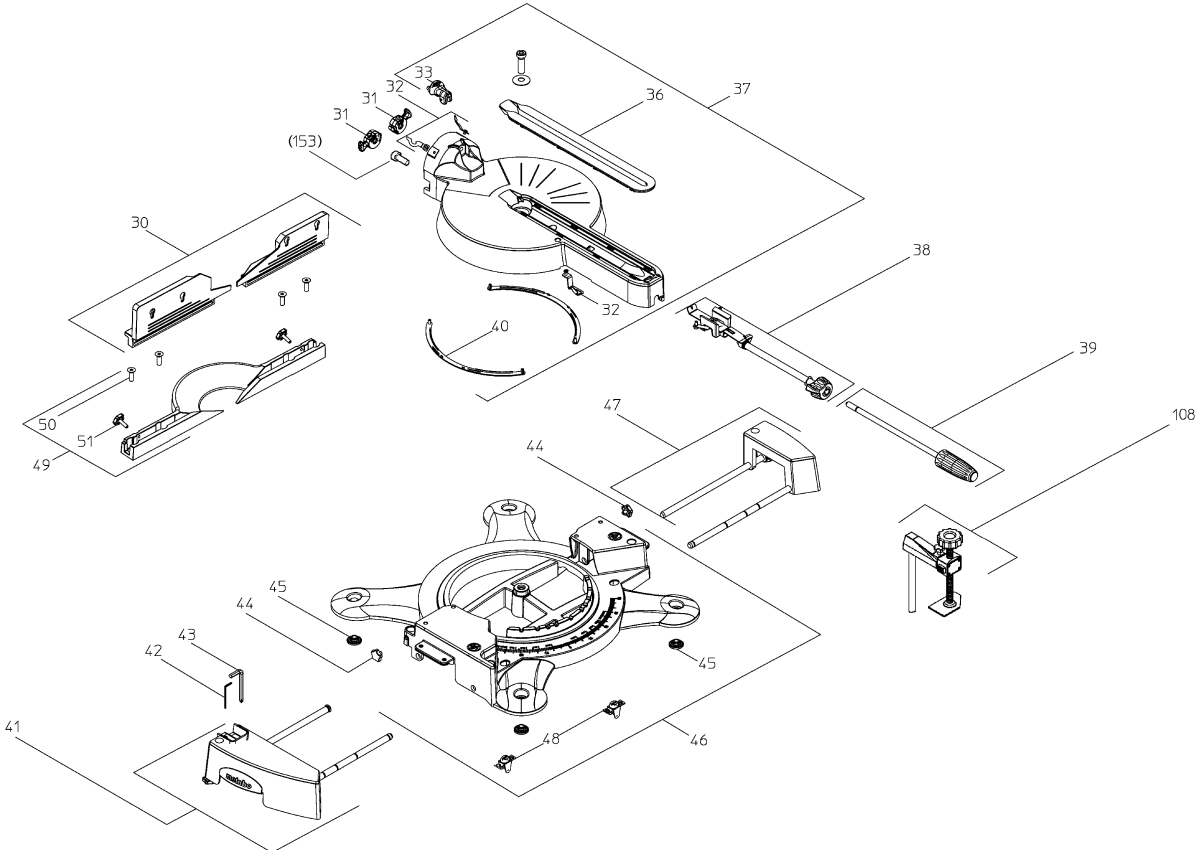

Pozice	Množství	Objednací číslo	Popis	PG
1	1	1395739162	Flanschschrabe verz. M 8x20 Links	20
2	1	1482736579	Saegeblattkonterflansch KGS 315 Plus	24
3	1	1485736553	Saegeblattflansch KGS 315 Plus	22
4	1	1010736150	ochranny drzak kompl.	34
5	1	1010736753	Schwenkhebel vollst. KGS 315 Plus	30
6	1	8056736540	Transformator KGS Plus	31
7	1	1010739213	Laser vollst. KGS 315 Plus	38
8	3	6172001805	sroub do plechu s krizovym sroubem	11
9	1	8243740097	Durchfuehrungstuelle	11
10	1	7233736389	Keilrippenriemen KGS 315 Plus	21
11	1	1010739248	spojovaci hridel KGS 216/254/315 Plus	34
12	1	1381736683	Riemenschutzhaube KGS 315 Plus	23
13	1	1010739230	Saegeblatтарыretierung vollst.	20
14	1	7051722854	tlacna pruzina	13
15	1	1380739255	Keilrillenscheibe KGS 216/254/315 Plus	34
16	1	1010739035	Transportarretierung vollst. KGS 216/254	19
18	1	7231703351	ZAHNRIEMEN HTD 300-5M-20 CXP	29
19	1	7051711623	tlacna pruzina	11
20	1	1381736802	Haubenarretierung	12
21	1	1010739132	Saegeblattwelle vollst. KGS 216/254/315	34
22	1	339203820	kryt	19
23	1	1010737229	ochranny kryt, kompl.	30
24	1	7051736405	vratna pruzina	11
25	1	1381736861	umely pas	11
26	1	6400736810	pojisty krouzek hridel	11
27	1	1010736893	prirubovy sroub	33
30	1	1010737210	pridavny doraz kompl.	30
31	2	1010736257	Neigungsanschlag vollst. KGS Plus	14
32	1	1010739108	ukazatel kompl. KGS 216/254/315 Plus	34
33	1	1010739124	Rasterklemme vollst KGS 216/254/315 Plus	22
36	1	1010739116	vlozka stolu kompl. KGS 216/254/315 Plus	20
37	1	1010739647	Drehtisch vollst. KGS 254/315 Plus	46
38	1	1010739159	Drehtischklemmeinheit KGS 254/315 Plus	34
39	1	1010736249	Drehgriff vollst. KGS Plus	23
40	2	1388739629	smykadlo KGS 254/315 Plus	18
41	1	1010737423	rozsireni stolu, prave levy	31
42	1	9102076823	Stiftschluessel 2,5mm Schwarz	11
43	1	9102689833	STIFTSCHLUESSEL M.KREUZSCHLITZ	16
44	2	341704570	sroub hvezdicove rukojeti	13
45	4	341147920	gumova patka	20
46	1	1010740300	stul KGS 254/315 Plus	55
47	1	1010737431	rozsireni stolu, prave levy	30
48	2	1010737555	Arretierung Tischverbr. KS 254/305 Plus	21
49	1	1010736427	doraz kompl.	30
50	4	6132002060	Senkschraube mit Innen-6Kt	11
51	2	341704580	sroub hvezdicove rukojeti	13
60	1	1010739418	koncove vicko uplne KGS 315	34
61	1	343082440	elektronicka jednotka se stavecim koleck	37
62	1	1381737167	Steckerkappe Mate-N-Lock KGS Plus	13
63	1	1010739060	Kohlebuersten 230V vollst. KGS 315 Plus	28
64	1	8011739294	Stator 230V KGS 315 Plus	35
66	1	1010739094	Rotor 230V vollst. KGS 315 Plus	42