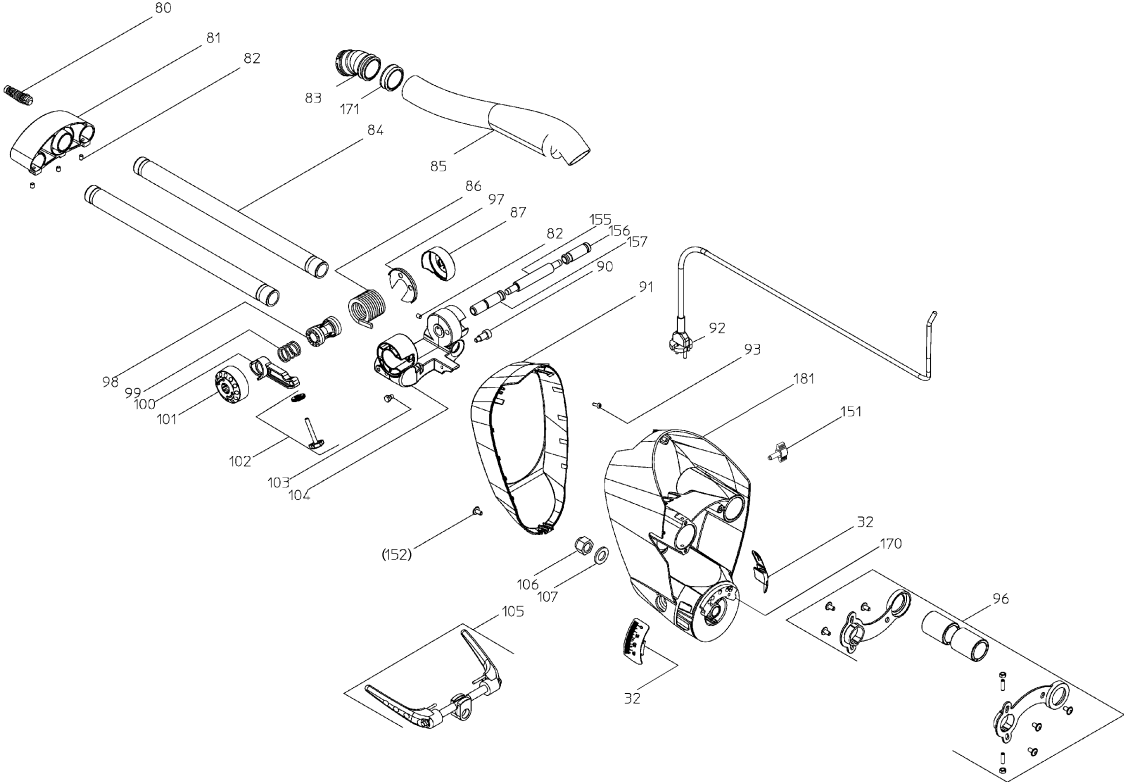

	Bedeutung der Kurzzeichen	Meaning of the symbols	Interprétation des symboles
B	Stecker	plug	fiche
C	Kondensator	condensator	condensateur
D	Funktionsdrossel	interference suppression inductance	inductance d'antiparasitage
E	Elektronik-Baustein	electronic unit	unité électronique
I	Induktionspule	induction coil	bobine d'inductance
K	Klemme	terminal	borne
L	Licht	light	lumière
M	Motor	motor	moteur
O	Überlastschutz	overload cut-out	déclencheur de surintensité
R	Drehrichtungsumschalter	reversing switch	commutateur droite-gauche
S	Schalter	switch	interrupteur
U	Umschalter	change-over switch	commutateur
K	Elektronik-Element	electronic element	élément électronique