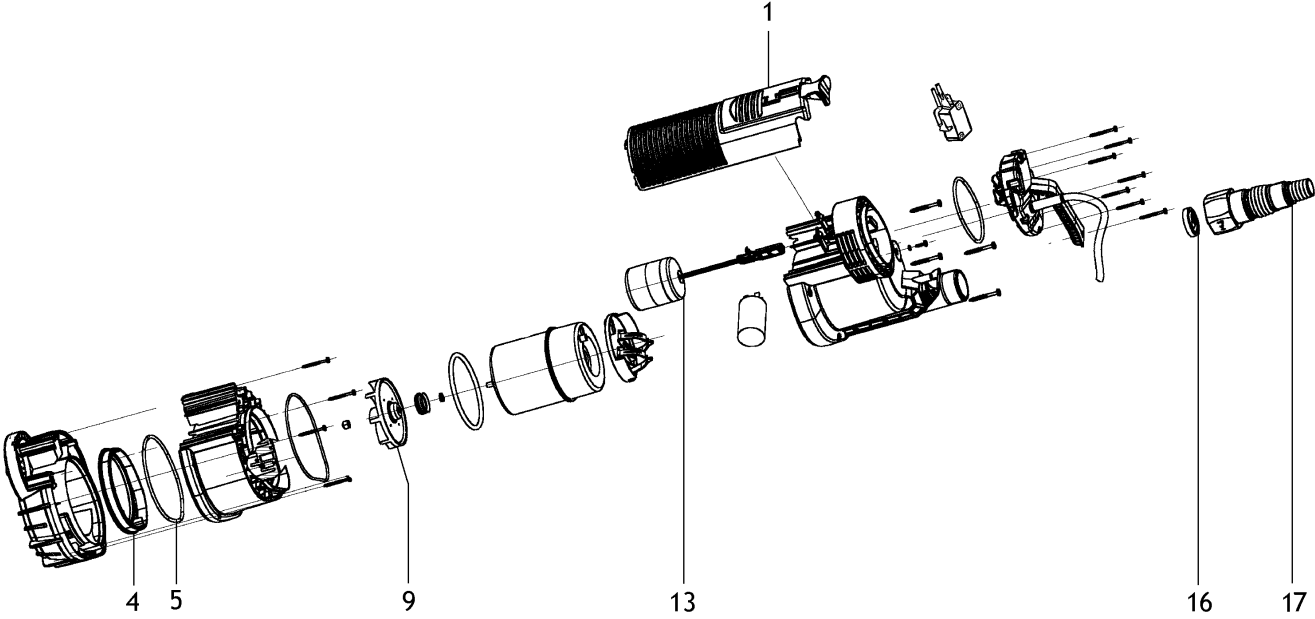

	Bedeutung der Kurzzeichen	Meaning of the symbols	Interprétation des symboles
B	Stecker	plug	fiche
C	Kondensator	condenser	condensateur
D	Funkentstördrossel	interference suppression inductance	inductance d'antiparasitage
E	Elektronik-Baustein	electronic unit	unité électronique
I	Induktionsspule	induction coil	bobine d'inductance
K	Klemme	terminal	borne
L	Licht	light	lumière
M	Motor	motor	moteur
O	Überlastschutz	overload cut-out	déclencheur de surintensité
R	Drehrichtungsumschalter	reversing switch	commutateur droite-gauche
S	Schalter	switch	interrupteur
U	Umschalter	change-over switch	commutateur
X	Elektronik-Element	electronic element	élément électronique

<b>Pozice</b>	<b>Množství</b>	<b>Objednáací číslo</b>	<b>Popis</b>	<b>PG</b>
1	1	1341697774	DECKEL SCHWIMMERGEHAEUSE TP 12000 SI	26
4	1	1341697936	HALTERING TP 7500/12000 SI	17
5	1	7632697923	O-RING 101,27 X 2,62	13
9	1	1349697870	LAUFRAD TP 12000 SI	19
13	1	1341697812	SCHWIMMER KPL. TP 12000 SI	28
16	1	7831718964	RUECKSCHLAGVENTIL	20
17	1	0903061677	Multiadapter 1 1/4" 11/4"DOPPELN-11/4	