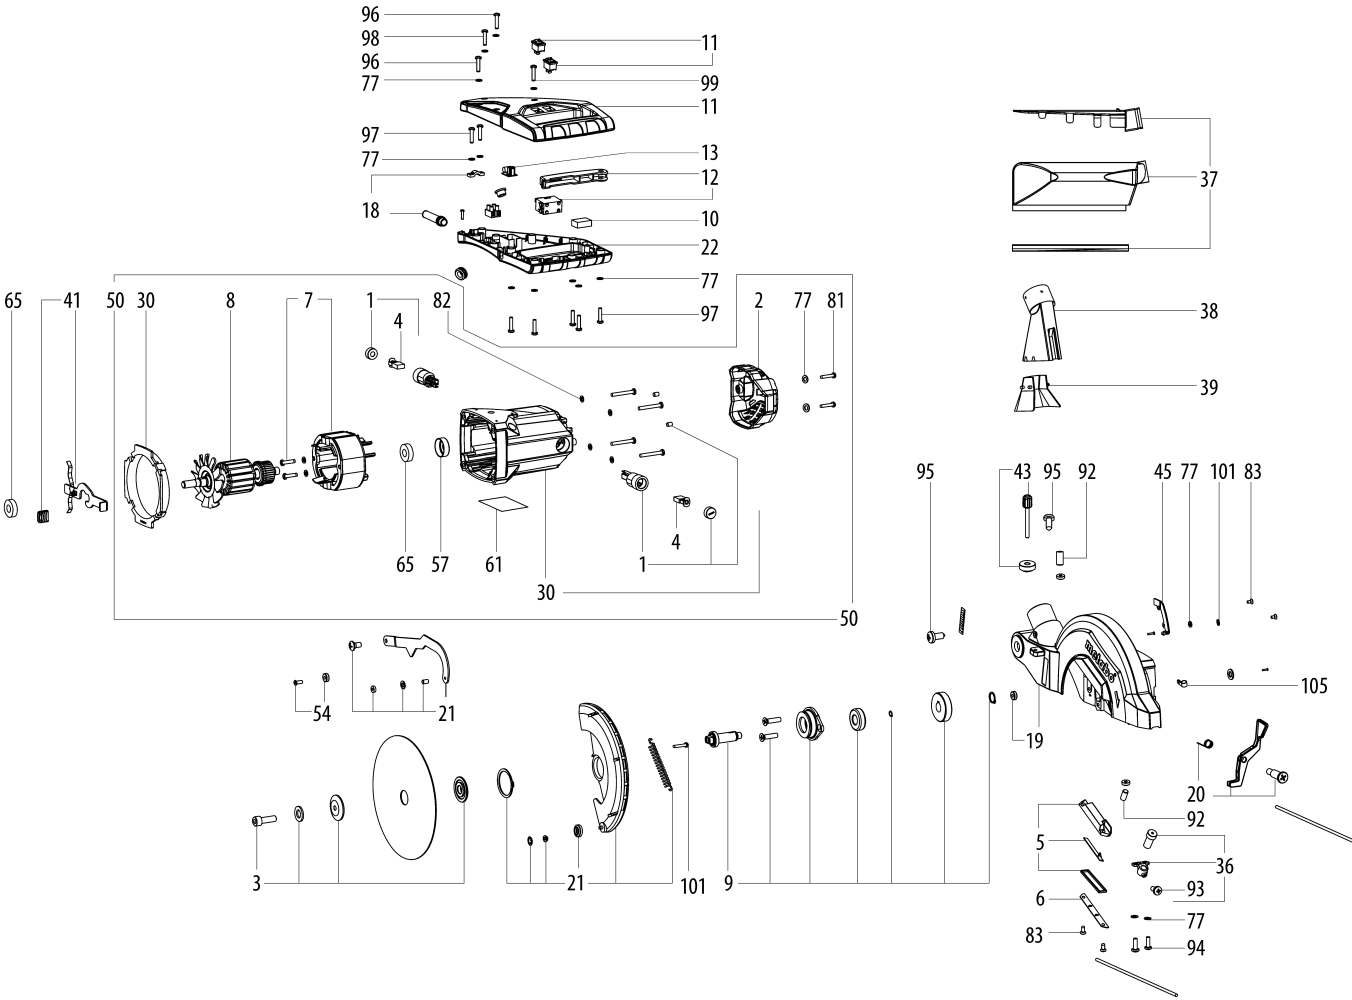

1001

Pozice	Množství	Objednáací číslo	Popis	PG
1	1	316092320	Kohlebuerstenhaltersatz vollst.	17
2	1	343435820	viko motoru	15
3	1	316060630	priruba kompl.	21
4	1	316092330	uhlíkove kartace samoodpoj.	17
5	1	343436090	LED-Leuchte	20
6	1	343436110	Abdeckung Beleuchtung	11
7	1	310011440	Stator	37
8	1	310011490	Rotor	40
9	1	316060700	prevod uplny kompl.	28
10	1	343254900	kondensator	11
11	1	316060720	horni cast rukojeti cpl.	15
12	1	316092430	spinac kompl.	21
13	1	343440900	Netzteil	24
14	1	316055970	Drehtisch vollst.	40
15	1	316055940	stul kompl.	44
17	1	315419090	noha kompl.	13
18	1	316060860	kompl.	23
19	1	316056240	ochranny drzak kompl.	37
20	1	316056720	odblokovaci packa kompl.	14
21	1	316063470	ochranny kryt, kompl.	28
22	1	343435740	spodni dil rukojeti	25
23	1	316056080	Kapparm vollst.	29
24	1	316056110	Kipparm vollst.	39
25	1	316060950	rukojet se sroubem kompl.	23
26	1	316092340	Arretierung vollst.	22
27	1	316056800	Otocna rukojet kompl.	19
28	1	315418530	rozsireni stolu, prave pravy	27
29	1	315418500	rozsireni stolu, prave levy	27
30	1	316056280	kryt motoru kompl.	29
31	1	316075690	drzak obrobku kompl.	22
32	1	316075440	upinaci paka kompl.	28
33	1	316056000	doraz kompl.	33
34	1	316092650	kompl.	35
35	1	343436030	vlozka stolu	15
36	1	343436070	Laser mit Halterung	22
37	1	316075450	Spaeneabsaugung vollst.	13
38	1	343435790	Spanfanghaube	14
39	1	343436270	odsavaci pripravek	11
40	1	343436170	Kabelhalter	11
41	1	316056880	aretace vretene kompl.	15
42	1	316061380	Transportarretierung vollst.	12
43	1	316057460	hloubkovy doraz kompl.	11
44	1	316061410	Kapovaci osa kompl.	24
45	1	343441100	zakryti,	11
46	2	344113030	zarazka	11
47	1	339136690	Abdeckung Kipparm v+h	11
48	1	316056830	Justierschraube vollst.	11
49	1	316061450	Skalensatz vollst.	15
50	1	316061490	motor kompl.	51
51	1	339147660	kluzny plech	13
52	1	316061530	koncovy doraz uplny	15
53	1	343436220	sroub hvezdicove rukojeti	11