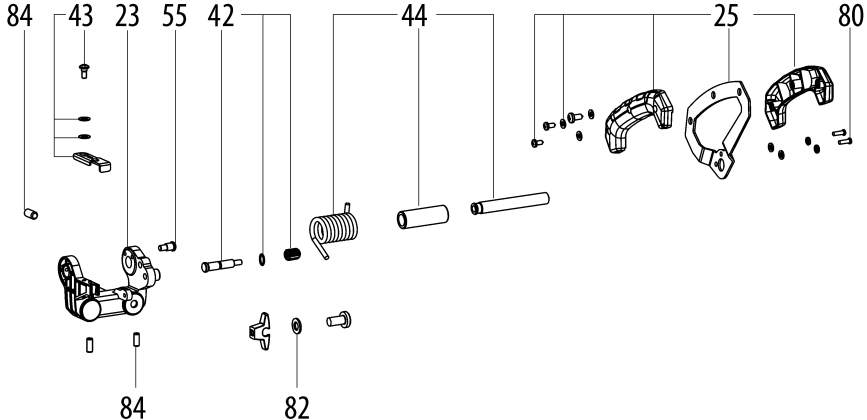

1001

Pozice	Množství	Objednáací číslo	Popis	PG
1	1	316092320	Kohlebuerstenhaltersatz vollst.	17
2	1	343435820	viko motoru	15
3	1	316060630	priruba kompl.	21
4	1	316092330	uhlíkove kartace samoodpoj.	17
5	1	343436090	LED-Leuchte	20
6	1	343436110	Abdeckung Beleuchtung	11
7	1	310011440	Stator	37
8	1	310011490	Rotor	40
9	1	316060700	prevod uplny kompl.	28
10	1	343254900	kondensator	11
11	1	316060720	horni cast rukojeti cpl.	15
12	1	316092430	spinac kompl.	21
13	1	343440900	Netzteil	24
14	1	316055970	Drehtisch vollst.	40
15	1	316055940	stul kompl.	44
17	1	315419090	noha kompl.	13
18	1	316060860	kompl.	23
19	1	316056240	ochranny drzak kompl.	37
20	1	316056720	odblokovaci packa kompl.	14
21	1	316063470	ochranny kryt, kompl.	28
22	1	343435740	spodni dil rukojeti	25
23	1	316056080	Kapparm vollst.	29
24	1	316056110	Kipparm vollst.	39
25	1	316060950	rukojet se sroubem kompl.	23
26	1	316092340	Arretierung vollst.	22
27	1	316056800	Otocna rukojet kompl.	19
28	1	315418530	rozsireni stolu, prave pravy	27
29	1	315418500	rozsireni stolu, prave levy	27
30	1	316056280	kryt motoru kompl.	29
31	1	316075690	drzak obrobku kompl.	22
32	1	316075440	upinaci paka kompl.	28
33	1	316056000	doraz kompl.	33
34	1	316092650	kompl.	35
35	1	343436030	vlozka stolu	15
36	1	343436070	Laser mit Halterung	22
37	1	316075450	Spaeneabsaugung vollst.	13
38	1	343435790	Spanfanghaube	14
39	1	343436270	odsavaci pripravek	11
40	1	343436170	Kabelhalter	11
41	1	316056880	aretace vretene kompl.	15
42	1	316061380	Transportarretierung vollst.	12
43	1	316057460	hloubkovy doraz kompl.	11
44	1	316061410	Kapovaci osa kompl.	24
45	1	343441100	zakryti,	11
46	2	344113030	zarazka	11
47	1	339136690	Abdeckung Kipparm v+h	11
48	1	316056830	Justierschraube vollst.	11
49	1	316061450	Skalensatz vollst.	15
50	1	316061490	motor kompl.	51
51	1	339147660	kluzny plech	13
52	1	316061530	koncovy doraz uplny	15
53	1	343436220	sroub hvezdicove rukojeti	11