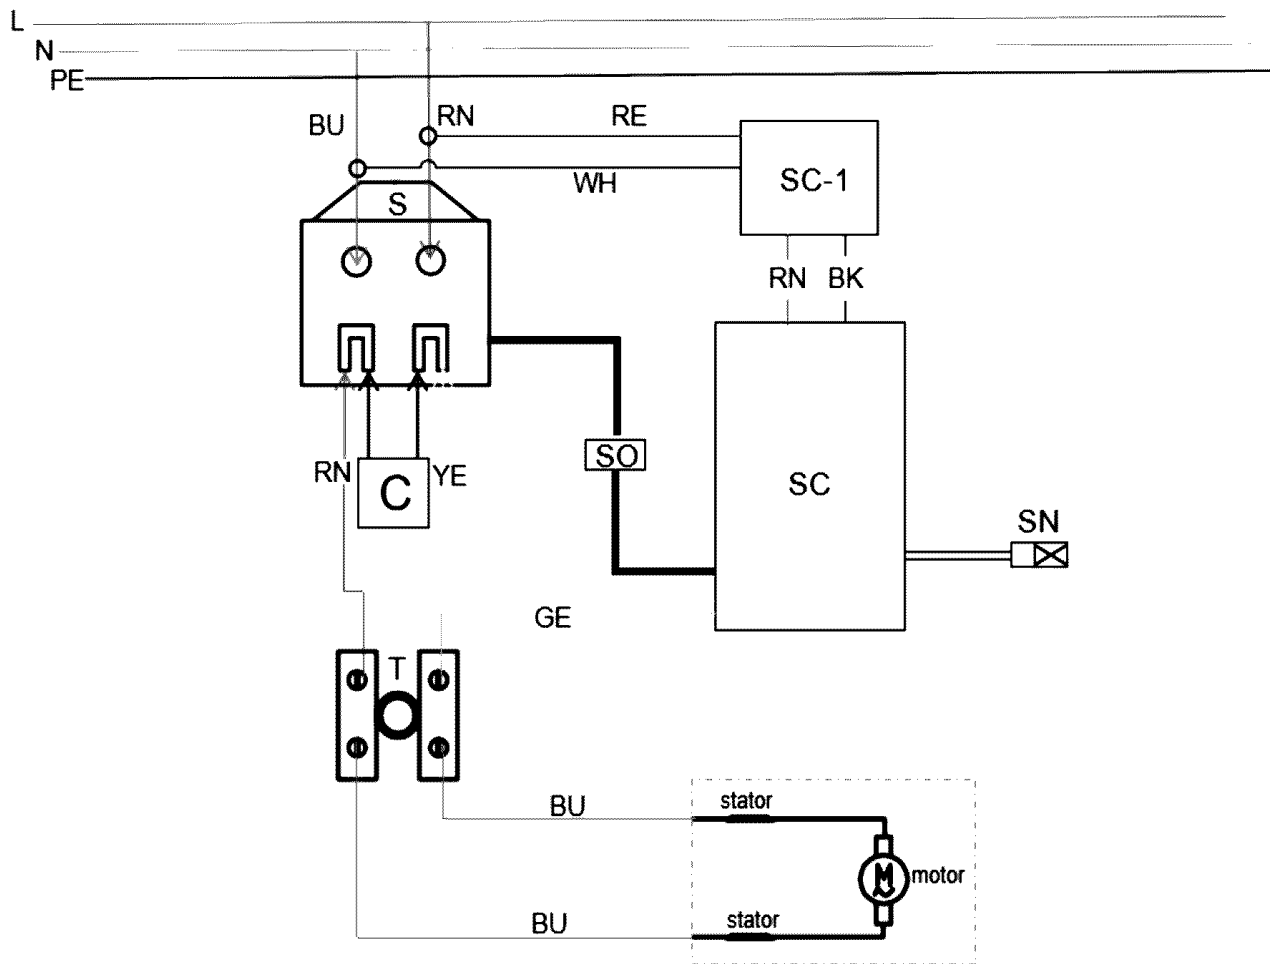

AB.	COLOUR OF STANDS
BU	BLUE
RN	BROWN
GR	GREY
RE	RED
WH	WHITE
BK	BLACK
YE	YELLOW
GE	GREEN

AB.	MEANING OF THE SYMBOLS
C	CAPACITANCE
S	SWITCH
T	TERMINALS
SC	SPEED CONTROLLER
SC-1	
SO	SOCKET
SN	SENSOR