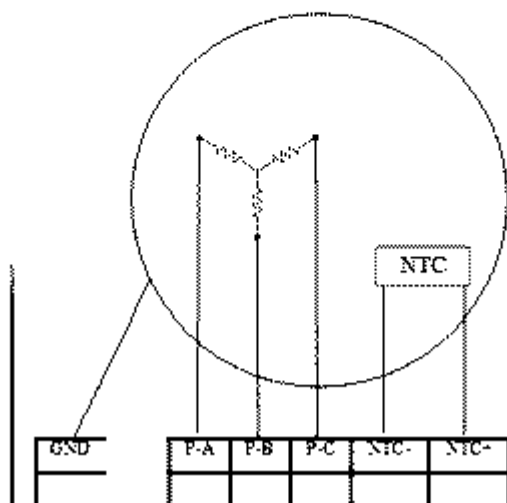

Pozice	Množství	Objednací číslo	Popis	PG
1	1	316096340	tlacitko cpl.	25
2	1	316096350	sada sroubu	23
3	1	316096360	Auslass vollst.	29
5	1	316096380	vreteno kompl.	44
6	1	343445540	paka	21
8	1	317004910	motor	64
9	1	330007060	ventilator	21
10	1	344113630	brzdici krouzek	24
11	1	630259000	Schleifteller 150, Multihole, SXE 150 BL	
12	1	316096390	elektricka jednotka kompl.	59
13	1	316096400	kryt kompl.	39
14	1	338068320	vykonovy stitek	12
15	1	344531740	zastrcka	27
30	1	344531170	kabel s CEE-zastrckou	33
31	1	344164210	jednostranny otevreny klic	18
1001	1	338506650	schema kabelace	

DEROS Motor internal wiring.

White=Ground

Phases

Red=A

White=B

Black=C

NTC=Black

NTC= Red