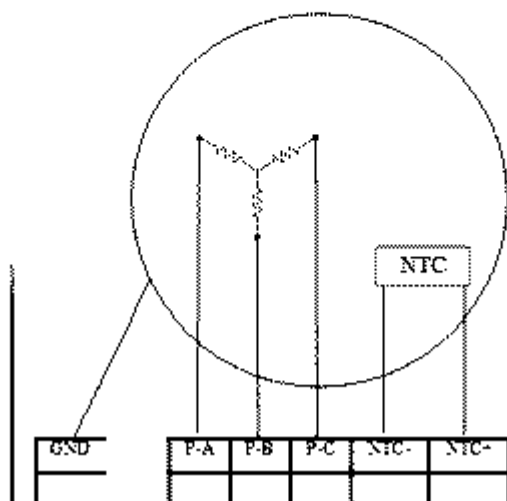

Pozice	Množství	Objednací číslo	Popis	PG
1	1	316096340	tlacitko cpl.	25
2	1	316096350	sada sroubu	23
3	1	316096360	Auslass vollst.	29
5	1	316096380	vreteno kompl.	44
6	1	343445550	paka	23
8	1	317004920	motor	62
9	1	330007050	ventilator	22
10	1	344113630	brzdici krouzek	24
11	1	630259000	Schleifteller 150, Multihole, SXE 150 BL	
12	1	316096390	elektricka jednotka kompl.	59
13	1	316096400	kryt kompl.	39
14	1	338068330	vykonovy stitek	12
15	1	344531740	zastrcka	27
30	1	344531170	kabel s CEE-zastrckou	33
31	1	344164210	jednostranny otevreny klic	18
1001	1	338506650	schema kabelace	

DEROS Motor internal wiring.

White=Ground

Phases

Red=A

White=B

Black=C

NTC=Black

NTC= Red