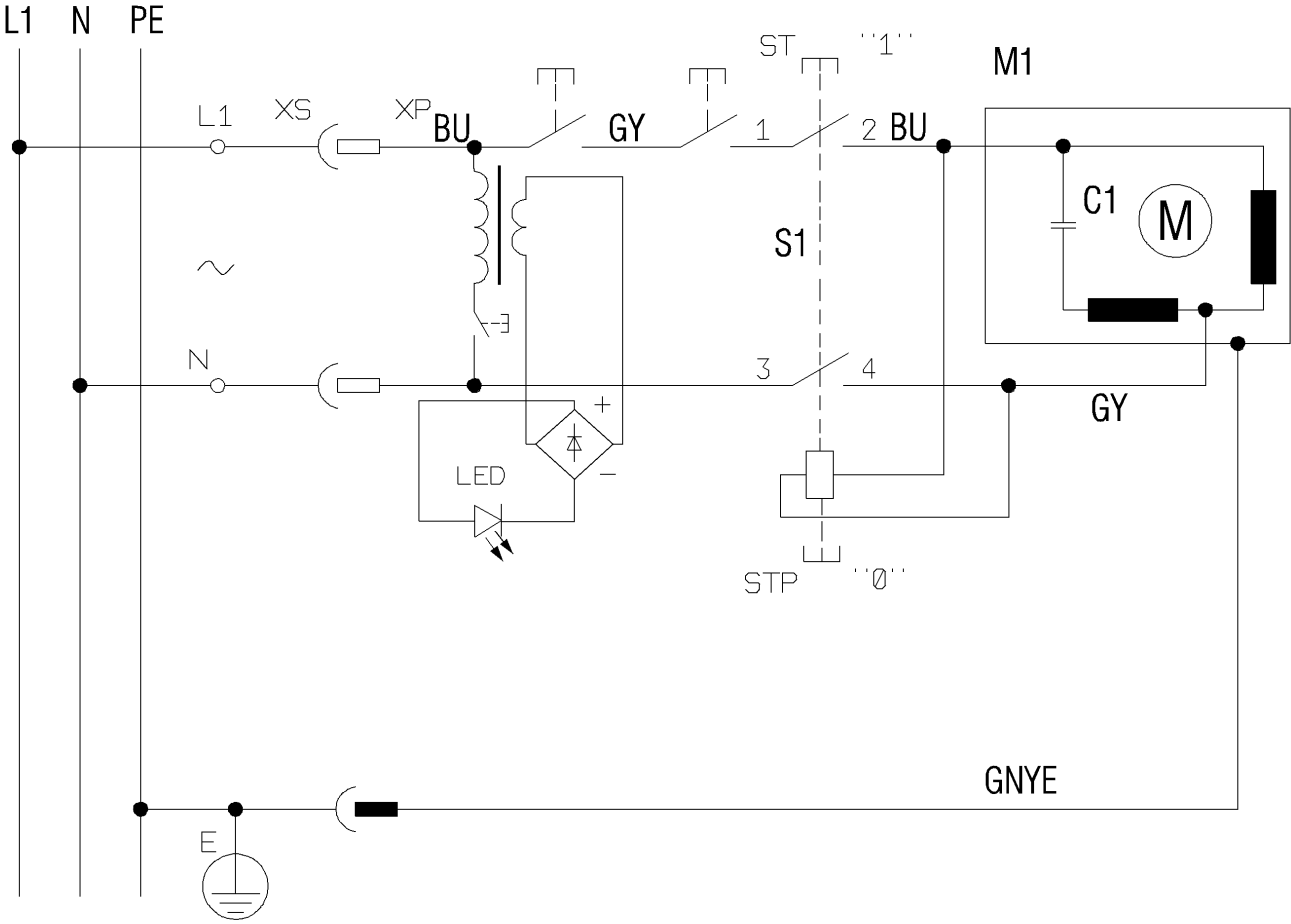

Pozice	Množství	Objednáací číslo	Popis	PG
1	1	338067090	vykonovy stitek	11
3	1	316095890	kompl.	30
4	3	176112160	kulickove lozisko,10x22x6	23
5	1	343444110	kryt pro uhlíkove kartace	12
6	1	316095900	Rollenfuehrung oben	22
7	2	316096030	spinac cpl.	22
8	1	316095910	uhlovy doraz kompl.	19
9	1	343433180	posuvna tyc	15
12	1	316095920	upinaci pripravek kompl.	26
19	1	316095120	tlacitko cpl.	17
23	1	343255040	Kondensator 12uF	17
24	1	317004840	motor kompl.,230V	51
26	1	343444200	vlozka stolu	11
27	1	316095940	deska stolu cpl.	50
33	1	343411480	spinac	24
36	1	316095960	Buerstenleiste vollst.	13
38	1	316095970	vodici valecek kompl.	25
42	1	315419810	Tischverstellung hinten	22
43	1	1009621039	kabel s CEE zastrckou	32
44	4	141113850	sroub s valcovou hlavou	12
45	4	141113290	sestihranny sroub	11
46	1	315419800	Tischverstellung	21
48	1	343444180	odsavaci adapter	16
49	4	141150130	podlozka	11
50	4	141155240	pruzna podlozka	12
51	1	316096040	klinova remenice cpl.	15
52	4	141130100	sestihranna matice	11
53	1	141124460	Gewindestift M.IS+KEGELK.	11
54	6	141124560	LINSENSCHRAUBE M.KREUZSCHLITZ	11
55	1	316095980	Fuehrungsprofil vollst.	24
56	4	141113680	sroub s valcovou hlavou	12
57	1	316095990	Tuer vollst.	29
58	1	316096060	LED svitidlo cpl.	27
59	4	141190480	SCHEIBE	11
60	4	141150270	pruzna podlozka	11
61	1	316065060	rovnobezny doraz kompl.	31
70	2	344101940	Bandsägenbandage	23
71	2	141180040	pojistny krouzek	11
72	1	316064160	Bandsaegenrolle oben kpl.	30
73	4	143115740	Rillenkugellager	16
74	6	141110270	sestihranny sroub	11
75	1	341519700	Lagerbolzen unten	17
76	1	316096050	Hoehenverstellung vollst.	29
78	1	339148760	ochranny plech	11
81	4	343444230	kridlaty sroub	11
84	1	316096070	spodni valecky pro pasovou pilu	32
85	1	344530970	kabel kompl.	26
86	1	344260420	hnaci remen Contirip	23
87	1	315419870	opera	14
89	1	339148780	ochranna desticka	12
96	2	341166550	Schliesssystem	22
1001	1	338510170	plan zapojeni	

M1: induction motor 220-240V / 50Hz
S1: KJD6
C1: 12μF