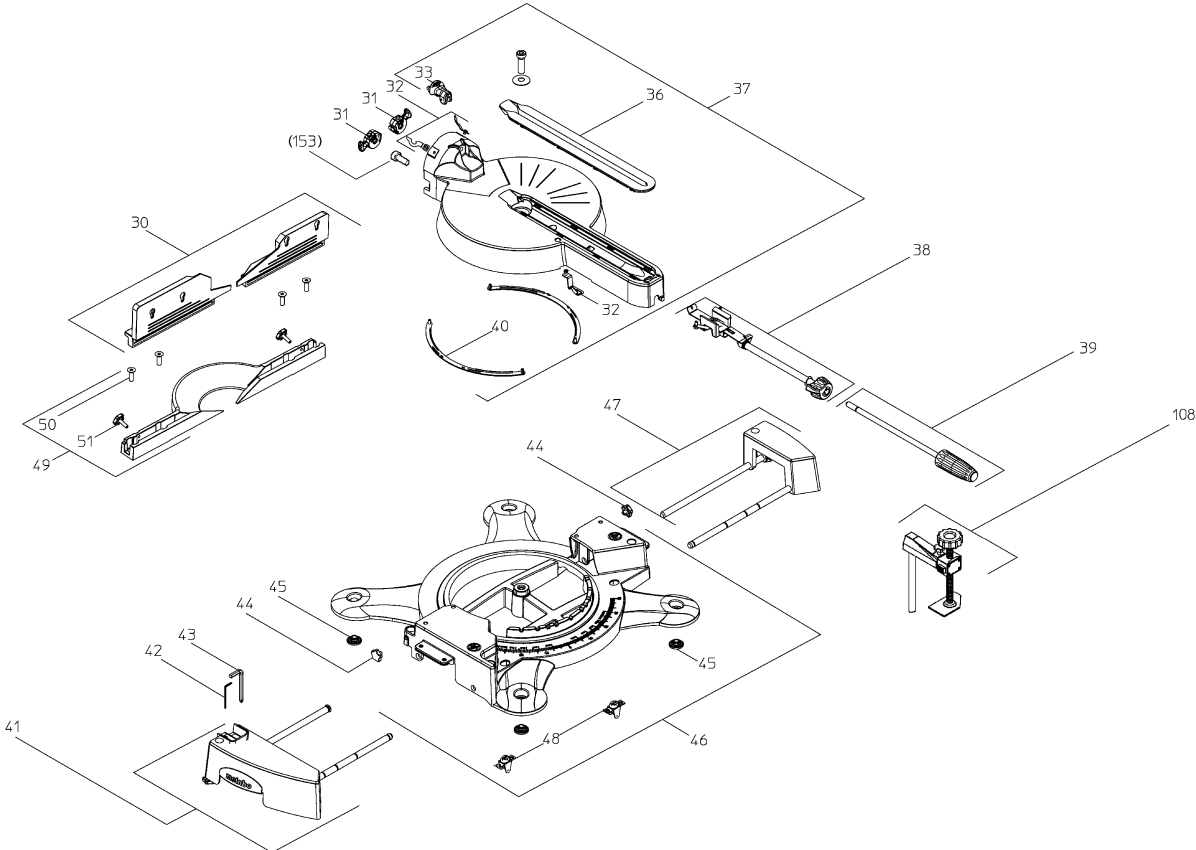

Pozice	Množství	Objednáací číslo	Popis	PG
1	1	1395739162	Flanschschraube verz. M 8x20 Links	20
2	1	1482736579	Saegeblattkonterflansch KGS 315 Plus	24
3	1	1485736553	Saegeblattflansch KGS 315 Plus	22
4	1	1010736150	ochranny drzak kompl.	34
5	1	1010736753	Schwenkhebel vollst. KGS 315 Plus	30
6	1	8056736540	Transformator KGS Plus	31
7	1	1010739213	Laser vollst. KGS 315 Plus	38
8	3	6172001805	sroub do plechu s krizovym sroubem	11
9	1	8243740097	Durchfuehrungstuelle	11
10	1	7233736389	Keilrippenriemen KGS 315 Plus	21
11	1	1010739248	spojovací hridel KGS 216/254/315 Plus	34
12	1	1381736683	Riemenschutzhaube KGS 315 Plus	23
13	1	1010739230	Saegeblatтарыretierung vollst.	20
14	1	7051722854	tlacna pruzina	13
15	1	1380739255	Keilrillenscheibe KGS 216/254/315 Plus	34
16	1	1010739035	Transportarretierung vollst. KGS 216/254	19
18	1	7231703351	ZAHNRIEMEN HTD 300-5M-20 CXP	29
19	1	7051711623	tlacna pruzina	11
20	1	1381736802	Haubenarretierung	12
21	1	1010739132	Saegeblattwelle vollst. KGS 216/254/315	34
22	1	339203820	kryt	19
23	1	1010737229	ochranny kryt, kompl.	30
24	1	7051736405	vratna pruzina	11
25	1	1381736861	umely pas	11
26	1	6400736810	pojistny krouzek hridel	11
27	1	1010736893	prirubovy sroub	33
30	1	1010737210	pridavny doraz kompl.	30
31	2	1010736257	Neigungsanschlag vollst. KGS Plus	14
32	1	1010739108	ukazatel kompl. KGS 216/254/315 Plus	34
33	1	1010739124	Rasterklemme vollst KGS 216/254/315 Plus	22
36	1	1010739116	vlozka stolu kompl. KGS 216/254/315 Plus	20
37	1	1010739647	Drehtisch vollst. KGS 254/315 Plus	46
38	1	1010739159	Drehtischklemmeinheit KGS 254/315 Plus	34
39	1	1010736249	Drehgriff vollst. KGS Plus	23
40	2	1388739629	smykadlo KGS 254/315 Plus	18
41	1	1010737423	rozsireni stolu, prave levy	31
42	1	9102076823	Stiftschluessel 2,5mm Schwarz	11
43	1	9102689833	STIFTSCHLUESSEL M.KREUZSCHLITZ	16
44	2	341704570	sroub hvezdicove rukojeti	13
45	4	341147920	gumova patka	20
46	1	1010740300	stul KGS 254/315 Plus	55
47	1	1010737431	rozsireni stolu, prave levy	30
48	2	1010737555	Arretierung Tischverbr. KS 254/305 Plus	21
49	1	1010736427	doraz kompl.	30
50	4	6132002060	Senkschraube mit Innen-6Kt	11
51	2	341704580	sroub hvezdicove rukojeti	13
60	1	1010739418	koncove vicko uplne KGS 315	34
61	1	343082440	elektronicka jednotka se stavecim koleck	37
62	1	1381737167	Steckerkappe Mate-N-Lock KGS Plus	13
63	1	1010739060	Kohlebuersten 230V vollst. KGS 315 Plus	28
64	1	8011739294	Stator 230V KGS 315 Plus	35
66	1	1010739094	Rotor 230V vollst. KGS 315 Plus	42