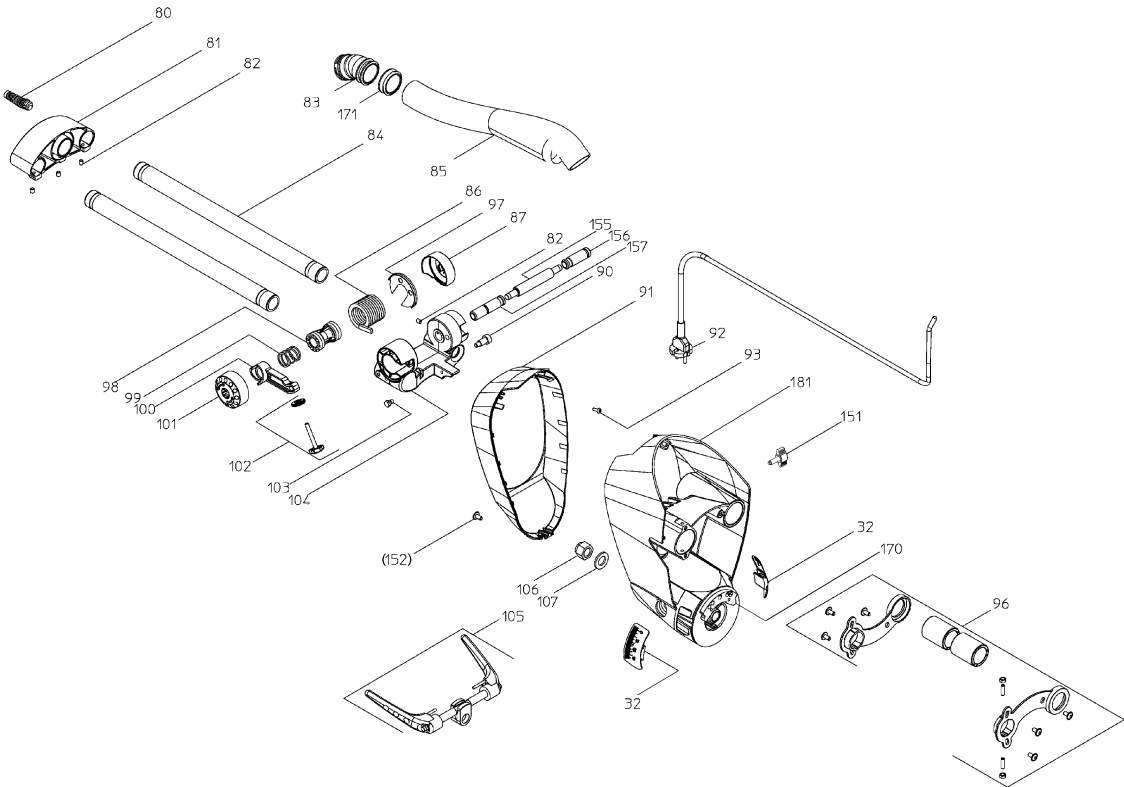

	Bedeutung der Kurzzeichen	Meaning of the symbols	Interprétation des symboles
B	Stecker	plug	fiche
C	Kondensator	condensator	condensateur
D	Funktionsdrossel	interference suppression inductance	inductance d'antiparasitage
E	Elektronik-Baustein	electronic unit	unité électronique
I	Induktionspule	induction coil	bobine d'inductance
K	Klemme	terminal	borne
L	Licht	light	lumière
M	Motor	motor	moteur
O	Überlastschutz	overload cut-out	déclencheur de surintensité
R	Drehrichtungsumschalter	reversing switch	commutateur droite-gauche
S	Schalter	switch	interrupteur
U	Umschalter	change-over switch	commutateur
K	Elektronik-Element	electronic element	élément électronique