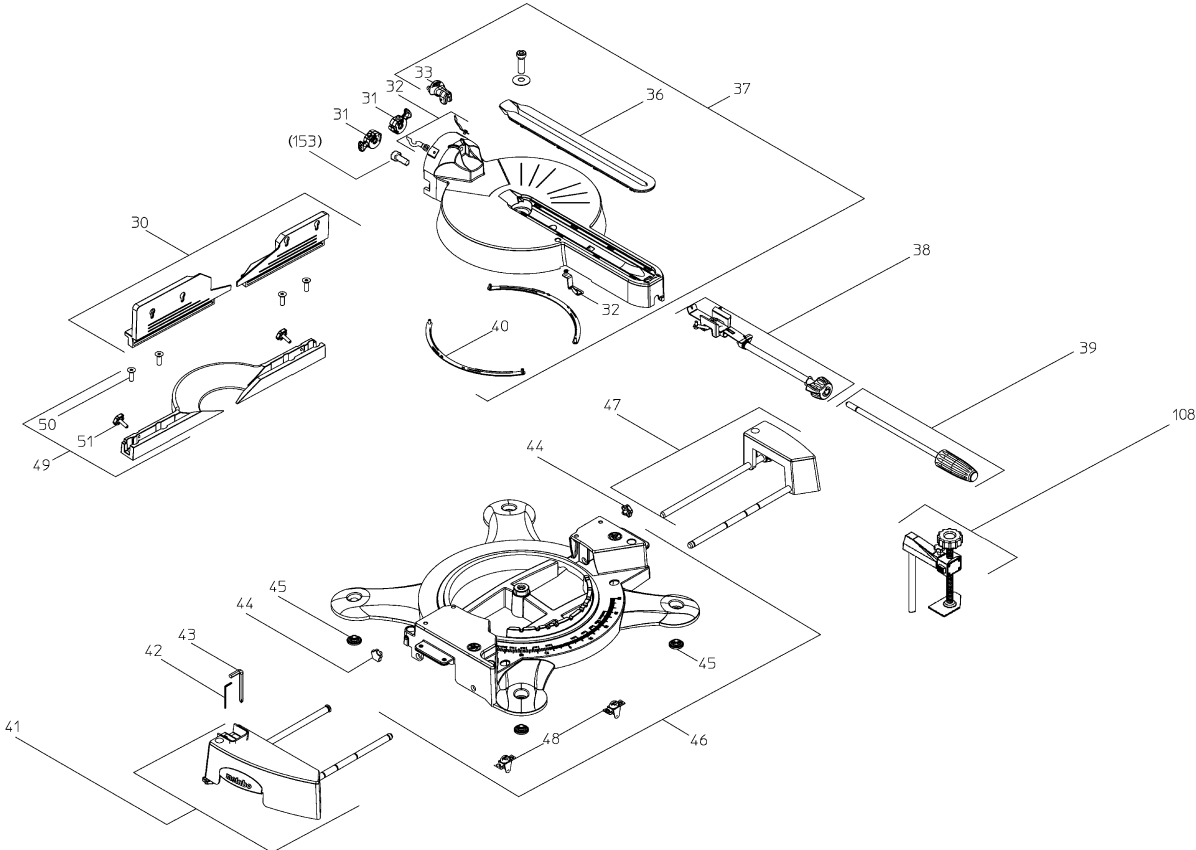

Pozice	Množství	Objednáací číslo	Popis	PG
1	1	1395739162	Flanschschraube verz. M 8x20 Links	20
2	1	1482736579	Saegeblattkonterflansch KGS 315 Plus	24
3	1	1485736553	Saegeblattflansch KGS 315 Plus	22
4	1	1010736150	ochranny drzak kompl.	34
5	1	1010736753	Schwenkhebel vollst. KGS 315 Plus	30
6	1	8056736540	Transformator KGS Plus	31
7	1	1010739213	Laser vollst. KGS 315 Plus	38
8	3	6172001805	sroub do plechu s krizovym sroubem	11
9	1	8243740097	Durchfuehrungstuelle	11
10	1	7233736389	Keilrippenriemen KGS 315 Plus	21
11	1	1010739248	spojovaci hridel KGS 216/254/315 Plus	34
12	1	1381736683	Riemenschutzhaube KGS 315 Plus	23
13	1	1010739230	Saegeblatтарыretierung vollst.	20
14	1	7051722854	tlacna pruzina	13
15	1	1380739255	Keilrillenscheibe KGS 216/254/315 Plus	34
16	1	1010739035	Transportarretierung vollst. KGS 216/254	19
18	1	7231703351	ZAHNRIEMEN HTD 300-5M-20 CXP	29
19	1	7051711623	tlacna pruzina	11
20	1	1381736802	Haubenarretierung	12
21	1	1010739132	Saegeblattwelle vollst. KGS 216/254/315	34
22	1	339203820	kryt	19
23	1	1010737229	ochranny kryt, kompl.	30
24	1	7051736405	vratna pruzina	11
25	1	1381736861	umely pas	11
26	1	6400736810	pojistny krouzek hridel	11
27	1	1010736893	prirubovy sroub	33
30	1	1010737210	pridavny doraz kompl.	30
31	2	1010736257	Neigungsanschlag vollst. KGS Plus	14
32	1	1010739108	ukazatel kompl. KGS 216/254/315 Plus	34
33	1	1010739124	Rasterklemme vollst KGS 216/254/315 Plus	22
36	1	1010739116	vlozka stolu kompl. KGS 216/254/315 Plus	20
37	1	1010739647	Drehtisch vollst. KGS 254/315 Plus	46
38	1	1010739159	Drehtischklemmeinheit KGS 254/315 Plus	34
39	1	1010736249	Drehgriff vollst. KGS Plus	23
40	2	1388739629	smykadlo KGS 254/315 Plus	18
41	1	1010737423	rozsireni stolu, prave levy	31
42	1	9102076823	Stiftschluessel 2,5mm Schwarz	11
43	1	9102689833	STIFTSCHLUESSEL M.KREUZSCHLITZ	16
44	2	341704570	sroub hvezdicove rukojeti	13
45	4	341147920	gumova patka	20
46	1	1010740300	stul KGS 254/315 Plus	55
47	1	1010737431	rozsireni stolu, prave levy	30
48	2	1010737555	Arretierung Tischverbr. KS 254/305 Plus	21
49	1	1010736427	doraz kompl.	30
50	4	6132002060	Senkschraube mit Innen-6Kt	11
51	2	341704580	sroub hvezdicove rukojeti	13
60	1	1010739418	koncove vicko uplne KGS 315	34
61	1	343082440	elektronicka jednotka se stavecim koleck	37
62	1	1381737167	Steckerkappe Mate-N-Lock KGS Plus	13
63	1	1010739060	Kohlebuersten 230V vollst. KGS 315 Plus	28
64	1	8011739294	Stator 230V KGS 315 Plus	35
66	1	1010739094	Rotor 230V vollst. KGS 315 Plus	42