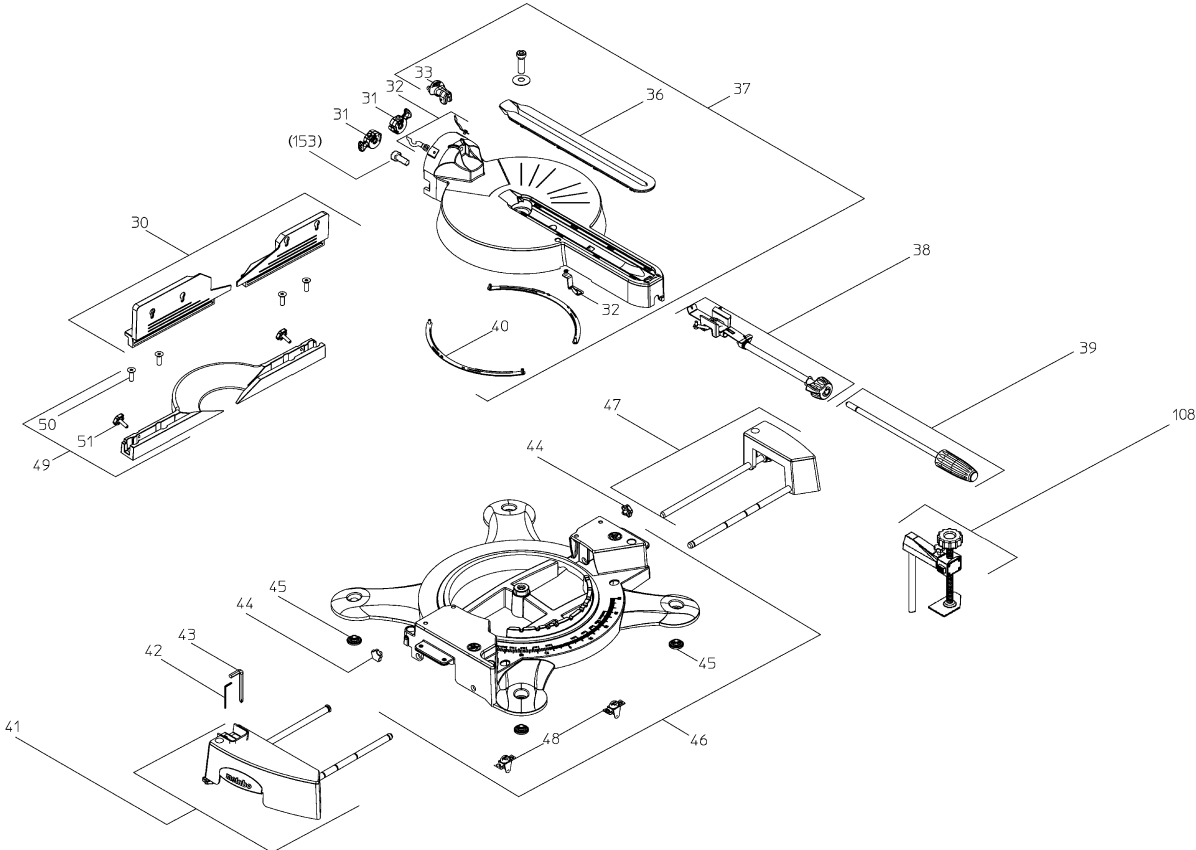

Pozice	Množství	Objednáací číslo	Popis	PG
1	1	1395739162	Flanschschrabe verz. M 8x20 Links	20
2	1	1482736579	Saegeblattkonterflansch KGS 315 Plus	24
3	1	1485736553	Saegeblattflansch KGS 315 Plus	22
4	1	1010736150	ochranny drzak kompl.	34
5	1	1010736753	Schwenkhebel vollst. KGS 315 Plus	30
6	1	8056736540	Transformator KGS Plus	31
7	1	1010739213	Laser vollst. KGS 315 Plus	38
8	3	6172001805	sroub do plechu s krizovym sroubem	11
9	1	8243740097	Durchfuehrungstuelle	11
10	1	7233736389	Keilrippenriemen KGS 315 Plus	21
11	1	1010739248	spojovací hridel KGS 216/254/315 Plus	34
12	1	1381736683	Riemenschutzhaube KGS 315 Plus	23
13	1	1010739230	Saegeblatтарыretierung vollst.	20
14	1	7051722854	tlacna pruzina	13
15	1	1380739255	Keilrillenscheibe KGS 216/254/315 Plus	34
16	1	1010739035	Transportarretierung vollst. KGS 216/254	19
18	1	7231703351	ZAHNRIEMEN HTD 300-5M-20 CXP	29
19	1	7051711623	tlacna pruzina	11
20	1	1381736802	Haubenarretierung	12
21	1	1010739132	Saegeblattwelle vollst. KGS 216/254/315	34
22	1	339203820	kryt	19
23	1	1010737229	ochranny kryt, kompl.	30
24	1	7051736405	vratna pruzina	11
25	1	1381736861	umely pas	11
26	1	6400736810	pojistny krouzek hridel	11
27	1	1010736893	prirubovy sroub	33
30	1	1010737210	pridavny doraz kompl.	30
31	2	1010736257	Neigungsanschlag vollst. KGS Plus	14
32	1	1010739108	ukazatel kompl. KGS 216/254/315 Plus	34
33	1	1010739124	Rasterklemme vollst KGS 216/254/315 Plus	22
36	1	1010739116	vlozka stolu kompl. KGS 216/254/315 Plus	20
37	1	1010739647	Drehtisch vollst. KGS 254/315 Plus	46
38	1	1010739159	Drehtischklemmeinheit KGS 254/315 Plus	34
39	1	1010736249	Drehgriff vollst. KGS Plus	23
40	2	1388739629	smykadlo KGS 254/315 Plus	18
41	1	1010737423	rozsireni stolu, prave levy	31
42	1	9102076823	Stiftschluessel 2,5mm Schwarz	11
43	1	9102689833	STIFTSCHLUESSEL M.KREUZSCHLITZ	16
44	2	341704570	sroub hvezdicove rukojeti	13
45	4	341147920	gumova patka	20
46	1	1010740300	stul KGS 254/315 Plus	55
47	1	1010737431	rozsireni stolu, prave levy	30
48	2	1010737555	Arretierung Tischverbr. KS 254/305 Plus	21
49	1	1010736427	doraz kompl.	30
50	4	6132002060	Senkschraube mit Innen-6Kt	11
51	2	341704580	sroub hvezdicove rukojeti	13
60	1	1010739418	koncove vicko uplne KGS 315	34
61	1	343082440	elektronicka jednotka se stavecim koleck	37
62	1	1381737167	Steckerkappe Mate-N-Lock KGS Plus	13
63	1	1010739060	Kohlebuersten 230V vollst. KGS 315 Plus	28
64	1	8011739294	Stator 230V KGS 315 Plus	35
66	1	1010739094	Rotor 230V vollst. KGS 315 Plus	42