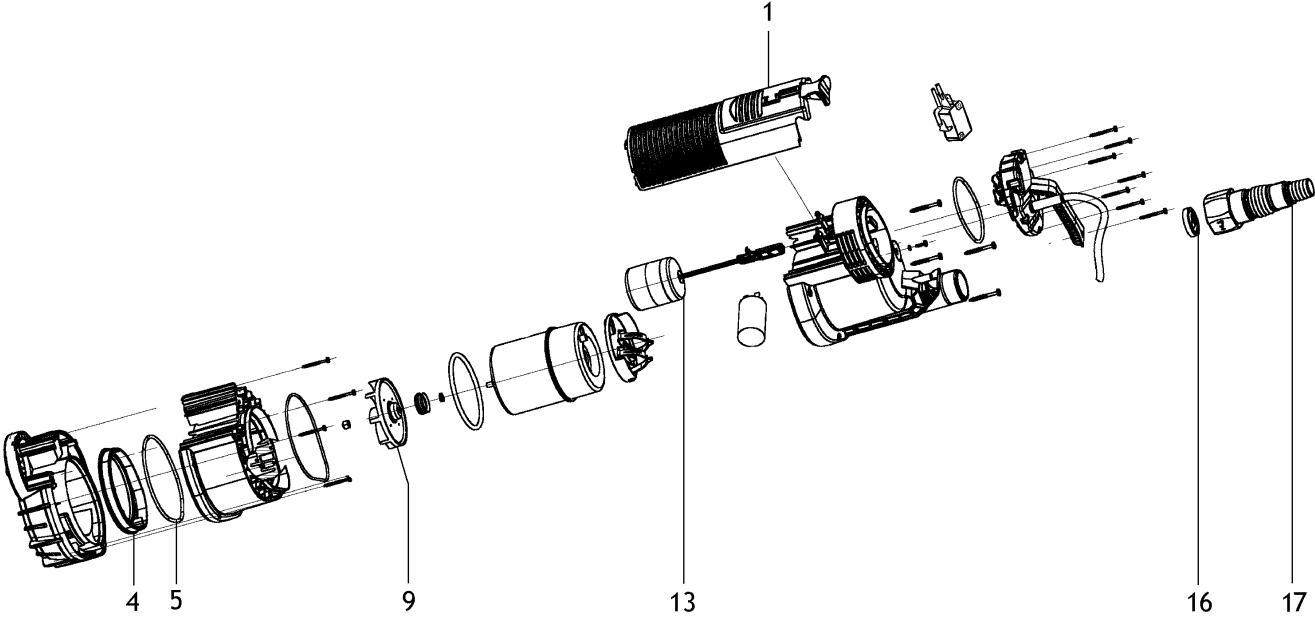

	Bedeutung der Kurzzeichen	Meaning of the symbols	Interprétation des symboles
B	Stecker	plug	fiche
C	Kondensator	condenser	condensateur
D	Funkentstördrossel	interference suppression inductance	inductance d'antiparasitage
E	Elektronik-Baustein	electronic unit	unité électronique
I	Induktionsspule	induction coil	bobine d'inductance
K	Klemme	terminal	borne
L	Licht	light	lumière
M	Motor	motor	moteur
O	Überlastschutz	overload cut-out	déclencheur de surintensité
R	Drehrichtungsumschalter	reversing switch	commutateur droite-gauche
S	Schalter	switch	interrupteur
U	Umschalter	change-over switch	commutateur
X	Elektronik-Element	electronic element	élément électronique

Pozice	Množství	Objednací číslo	Popis	PG
1	1	1341697774	DECKEL SCHWIMMERGEHAEUSE TP 12000 SI	26
4	1	1341697936	HALTERING TP 7500/12000 SI	17
5	1	7632697923	O-RING 101,27 X 2,62	13
9	1	1349697870	LAUFRAD TP 12000 SI	19
13	1	1341697812	SCHWIMMER KPL. TP 12000 SI	28
16	1	7831718964	RUECKSCHLAGVENTIL	20
17	1	0903061677	Multiadapter 1 1/4" 11/4"DOPPELN-11/4	