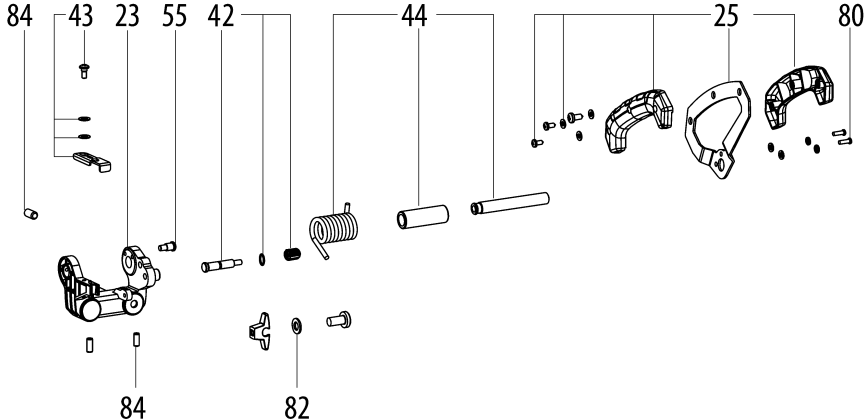

1001

Pozice	Množství	Objednáací číslo	Popis	PG
1	1	316092320	Kohlebuerstenhaltersatz vollst.	17
2	1	343435820	viko motoru	15
3	1	316060630	priruba kompl.	21
4	1	316092330	uhlikove kartace samoodpoj.	17
5	1	343436090	LED-Leuchte	20
6	1	343436110	Abdeckung Beleuchtung	11
7	1	310011440	Stator	37
8	1	310011490	Rotor	40
9	1	316060700	prevod uplny kompl.	28
10	1	343254900	kondensator	11
11	1	316060720	horni cast rukojeti cpl.	15
12	1	316092430	spinac kompl.	21
13	1	343440900	Netzteil	24
14	1	316055970	Drehtisch vollst.	40
15	1	316055940	stul kompl.	44
17	1	315419090	noha kompl.	13
18	1	316060860	kompl.	23
19	1	316056240	ochranny drzak kompl.	37
20	1	316056720	odblokovaci packa kompl.	14
21	1	316063470	ochranny kryt, kompl.	28
22	1	343435740	spodni dil rukojeti	25
23	1	316056080	Kapparm vollst.	29
24	1	316056110	Kipparm vollst.	39
25	1	316060950	rukojet se sroubem kompl.	23
26	1	316092340	Arretierung vollst.	22
27	1	316056800	Otocna rukojet kompl.	19
28	1	315418530	rozsireni stolu, prave pravy	27
29	1	315418500	rozsireni stolu, prave levy	27
30	1	316056280	kryt motoru kompl.	29
31	1	316075690	drzak obrobku kompl.	22
32	1	316075440	upinaci paka kompl.	28
33	1	316056000	doraz kompl.	33
34	1	316092650	kompl.	35
35	1	343436030	vlozka stolu	15
36	1	343436070	Laser mit Halterung	22
37	1	316075450	Spaeneabsaugung vollst.	13
38	1	343435790	Spanfanghaube	14
39	1	343436270	odsavaci pripravek	11
40	1	343436170	Kabelhalter	11
41	1	316056880	aretace vretene kompl.	15
42	1	316061380	Transportarretierung vollst.	12
43	1	316057460	hloubkovy doraz kompl.	11
44	1	316061410	Kapovaci osa kompl.	24
45	1	343441100	zakryti,	11
46	2	344113030	zarazka	11
47	1	339136690	Abdeckung Kipparm v+h	11
48	1	316056830	Justierschraube vollst.	11
49	1	316061450	Skalensatz vollst.	15
50	1	316061490	motor kompl.	51
51	1	339147660	kluzny plech	13
52	1	316061530	koncovy doraz uplny	15
53	1	343436220	sroub hvezdicove rukojeti	11