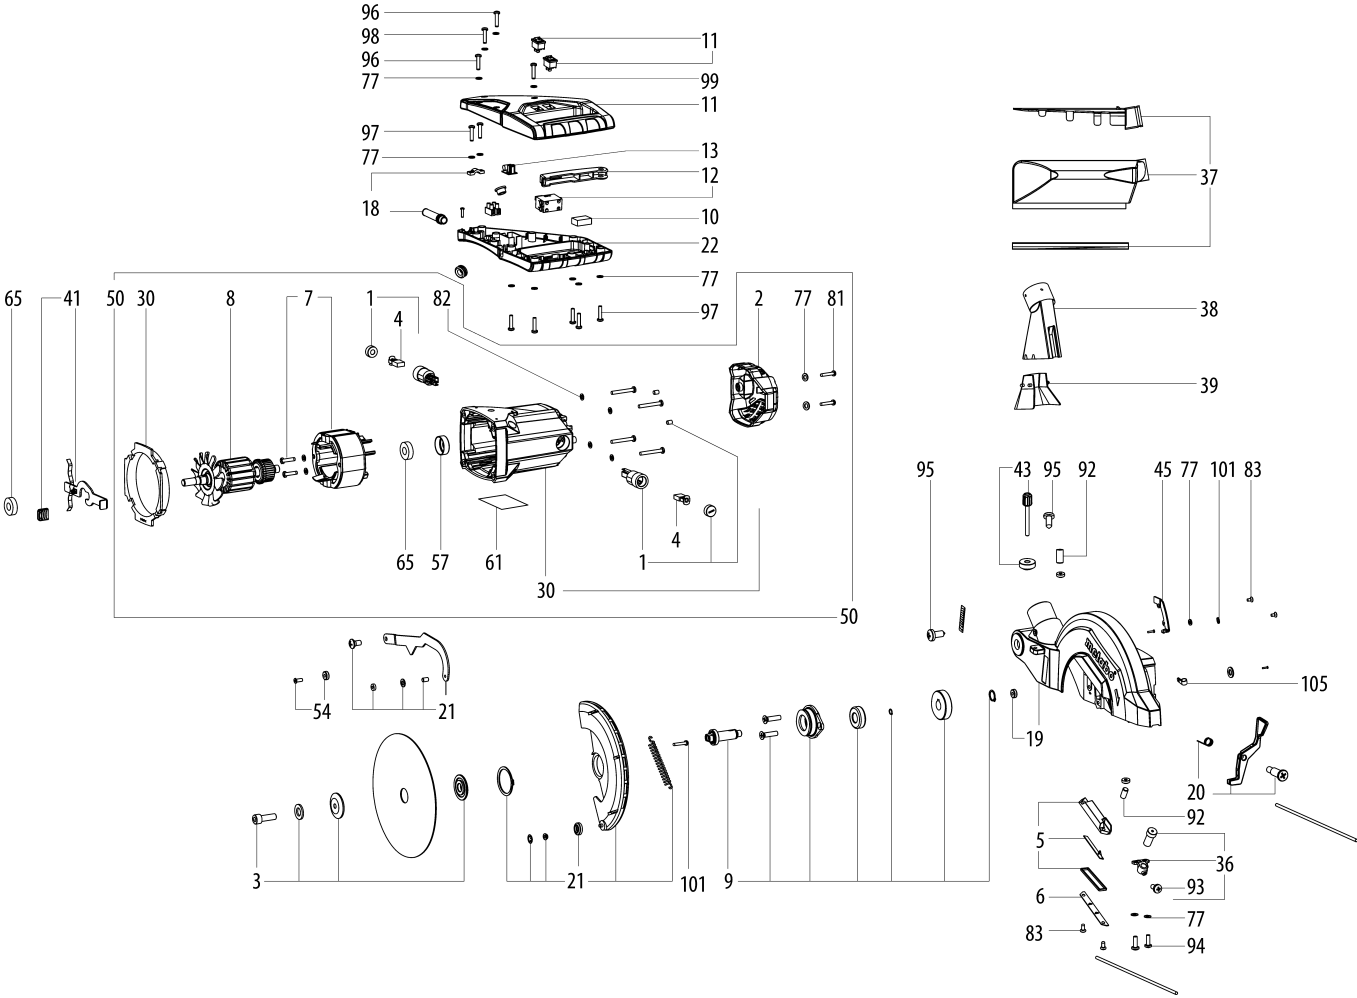

1001

Pozice	Množství	Objednáací číslo	Popis	PG
1	1	316092320	Kohlebuerstenhaltersatz vollst.	17
2	1	343435820	viko motoru	15
3	1	316060630	priruba kompl.	21
4	1	316092330	uhlikove kartace samoodpoj.	17
5	1	343436090	LED-Leuchte	20
6	1	343436110	Abdeckung Beleuchtung	11
7	1	310011440	Stator	37
8	1	310011490	Rotor	40
9	1	316060700	prevod uplny kompl.	28
10	1	343254900	kondensator	11
11	1	316060720	horni cast rukojeti cpl.	15
12	1	316092430	spinac kompl.	21
13	1	343440900	Netzteil	24
14	1	316055970	Drehtisch vollst.	40
15	1	316055940	stul kompl.	44
17	1	315419090	noha kompl.	13
18	1	316060860	kompl.	23
19	1	316056240	ochranny drzak kompl.	37
20	1	316056720	odblokovaci packa kompl.	14
21	1	316063470	ochranny kryt, kompl.	28
22	1	343435740	spodni dil rukojeti	25
23	1	316056080	Kapparm vollst.	29
24	1	316056110	Kipparm vollst.	39
25	1	316060950	rukojet se sroubem kompl.	23
26	1	316092340	Arretierung vollst.	22
27	1	316056800	Otocna rukojet kompl.	19
28	1	315418530	rozsireni stolu, prave pravy	27
29	1	315418500	rozsireni stolu, prave levy	27
30	1	316056280	kryt motoru kompl.	29
31	1	316075690	drzak obrobku kompl.	22
32	1	316075440	upinaci paka kompl.	28
33	1	316056000	doraz kompl.	33
34	1	316092650	kompl.	35
35	1	343436030	vlozka stolu	15
36	1	343436070	Laser mit Halterung	22
37	1	316075450	Spaeneabsaugung vollst.	13
38	1	343435790	Spanfanghaube	14
39	1	343436270	odsavaci pripravek	11
40	1	343436170	Kabelhalter	11
41	1	316056880	aretace vretene kompl.	15
42	1	316061380	Transportarretierung vollst.	12
43	1	316057460	hloubkovy doraz kompl.	11
44	1	316061410	Kapovaci osa kompl.	24
45	1	343441100	zakryti,	11
46	2	344113030	zarazka	11
47	1	339136690	Abdeckung Kipparm v+h	11
48	1	316056830	Justierschraube vollst.	11
49	1	316061450	Skalensatz vollst.	15
50	1	316061490	motor kompl.	51
51	1	339147660	kluzny plech	13
52	1	316061530	koncovy doraz uplny	15
53	1	343436220	sroub hvezdicove rukojeti	11