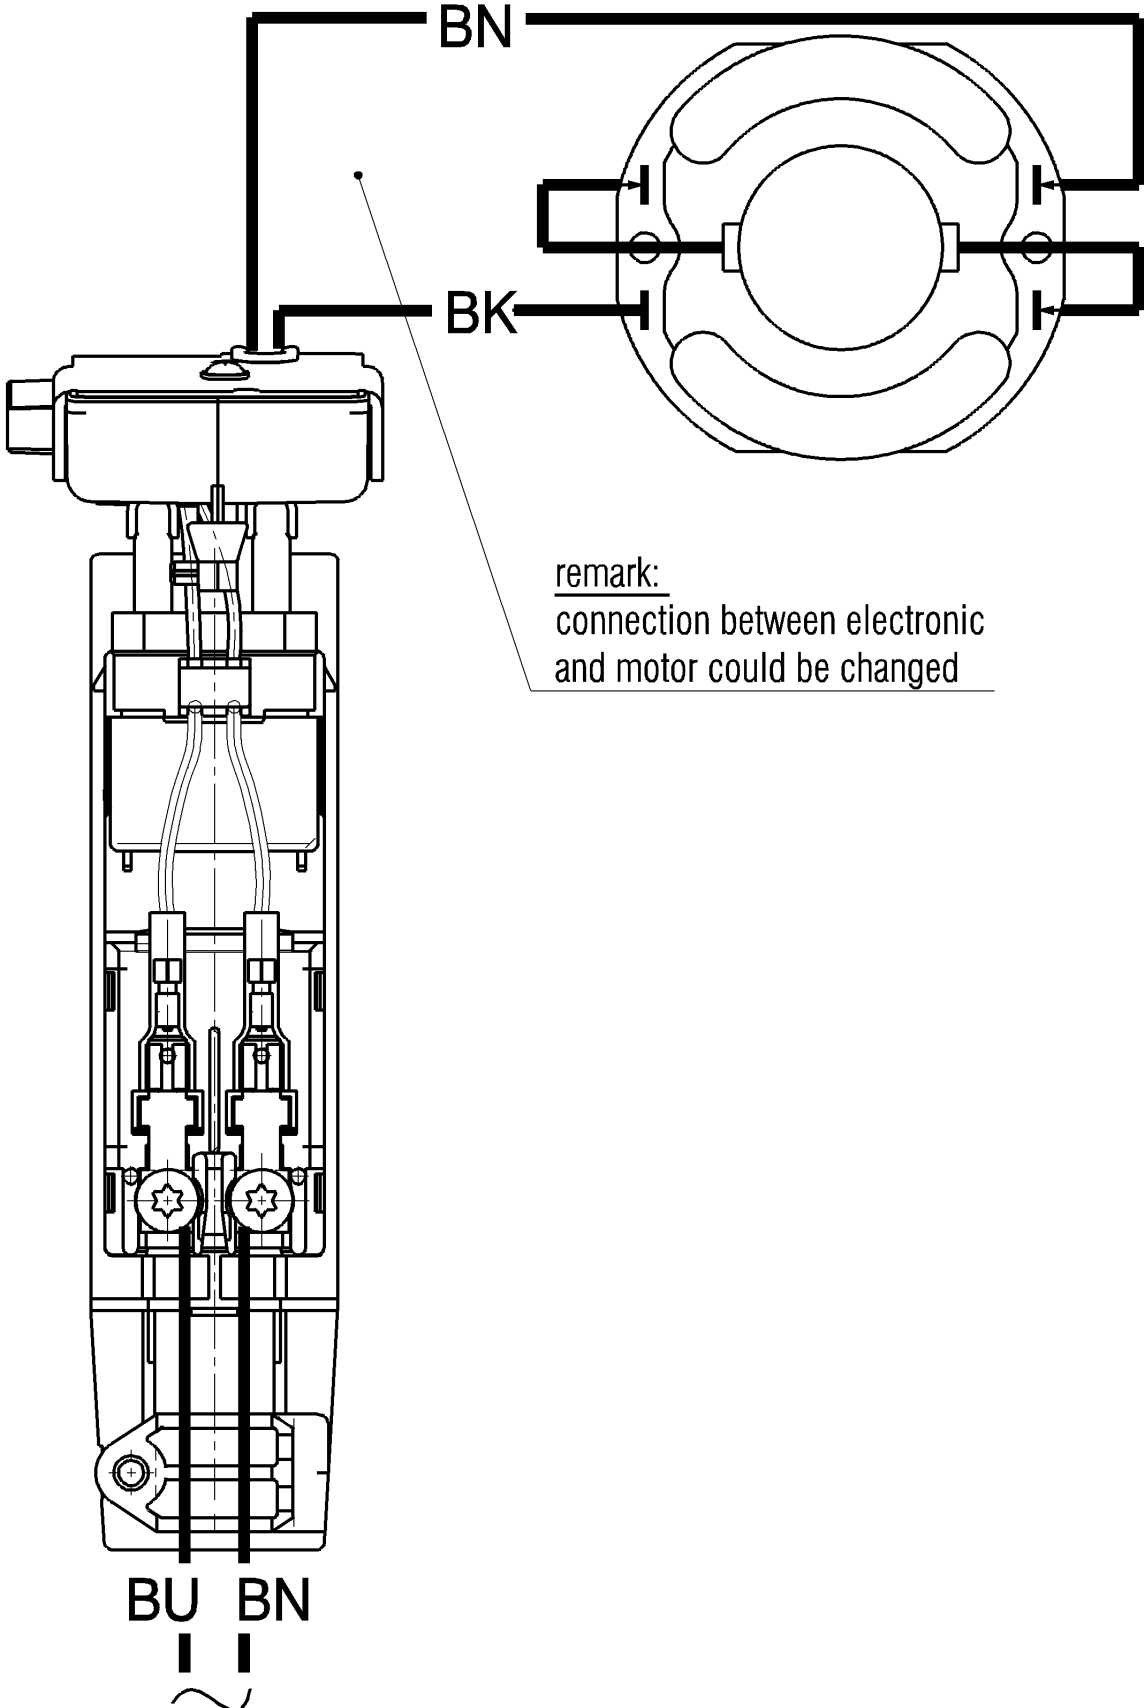

Pozice	Množství	Objednáací číslo	Popis	PG
1	1	314000960	antivibracni drzadlo,M 14	28
2	1	343399790	tlacitko zlute cerny	11
3	1	342003390	tlacna pruzina	11
4	1	341005830	vodici pouzdro	15
5	1	316045500	kryt prevodu uplny	36
6	1	341515430	přitlacny cep	11
7	1	343395540	mezipriruba	15
8	1	341100660	6-ti hranna matka s nakruzkem	14
9	1	316045530	talirove kolo a pastorek	34
10	1	141123870	podlozka	11
11	1	143115510	radialni kulickove lozisko 12x37x12	16
12	1	339007280	loziskova priruba	14
13	1	316045560	ventilator se protiprasny kosik	21
14	1	310011350	kotva kompl.,230 V	46
15	1	343390630	odstredivy kotouc	11
16	1	143115800	radialni kulickove lozisko 8x22x7	13
17	1	344102590	gumova vložka	12
18	2	141118970	šroub do plechu	11
19	1	311009580	članek s vinutím	35
21	4	141118810	šroub do plechu	11
22	1	141122020	šroub	11
23	1	141119850	šroub	11
24	3	339011810	tesnení	11
25	1	316045550	priruba prevodu uplna	33
26	3	141121640	šroub (DIN 7985)	11
30	1	341602980	brusne vreteno	29
31	1	316027620	Quick - matice	30
32	1	341031160	upinaci priruba	22
33	1	316053510	ochranny drzak kompl.	35
34	2	341702050	šroub	11
35	2	343395530	vicko drzaku uhlíku	11
36	1	316045570	uhlíkové kartace samoodpoj.,230 V	24
37	2	343000950	vedení uhlíku	19
38	8	141116020	šroub do plechu	12
39	1	343399760	rukojet spodni a horni cast	20
40	1	339007320	pojistny plech	12
41	1	343399800	ochrana hran	11
42	1	316052180	elektronicky spinac sada,Defond 230V	37
43	1	339127730	kabelova spona	11
44	1	344094550	ochrana kabelu	13
45	1	344487800	kabel s CEE zastrčkou	25
46	1	315013300	kryt motoru - zeleny	25
47	1	338063470	vykonovy stitek	11
48	1	343397490	tlumic	20
49	1	343397700	aretacni packa	12
50	1	342002170	tlacna pruzina	11
52	1	141116800	šroub do plechu	11
88	1	341006090	distancni krouzek	11
89	1	141124190	šroub	11
99	1	316064090	priruba prevodu uplna	42
880	1	344130910	tuba tuku 100gr.	24
1001	1	338505670	Verdrahtungsplan	

remark:
connection between electronic
and motor could be changed