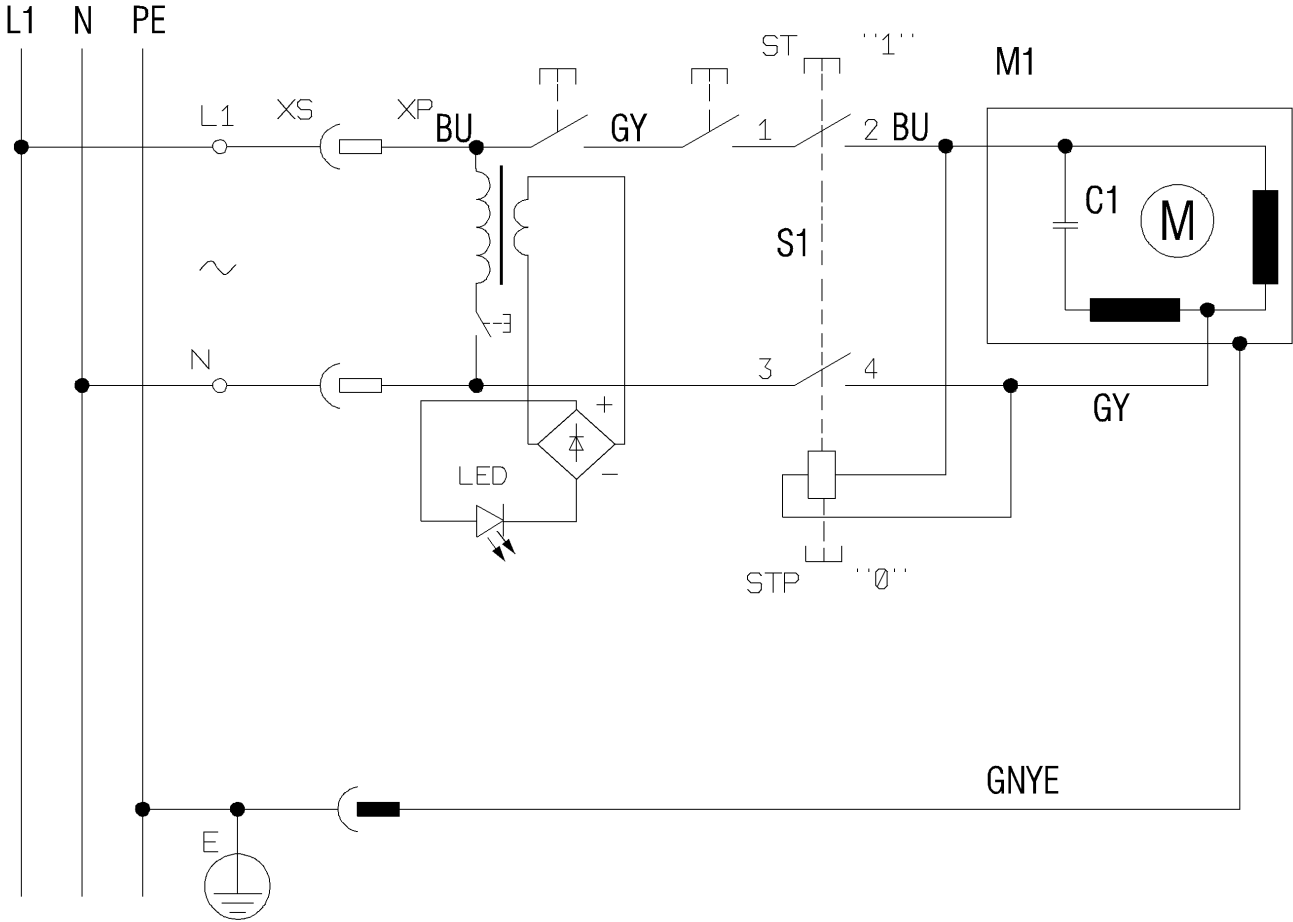

Pozice	Množství	Objednací číslo	Popis	PG
1	1	338067090	vykonovy stitek	11
3	1	316095890	kompl.	30
4	3	176112160	kulickove lozisko,10x22x6	23
5	1	343444110	kryt pro uhlíkove kartace	12
6	1	316095900	Rollenfuehrung oben	22
7	2	316096030	spinac cpl.	22
8	1	316095910	uhlovy doraz kompl.	19
9	1	343433180	posuvna tyc	15
12	1	316095920	upinaci pripravek kompl.	26
19	1	316095120	tlacitko cpl.	17
23	1	343255040	Kondensator 12uF	17
24	1	317004840	motor kompl.,230V	51
26	1	343444200	vložka stolu	11
27	1	316095940	deska stolu cpl.	50
33	1	343411480	spinac	24
36	1	316095960	Buerstenleiste vollst.	13
38	1	316095970	vodici valecek kompl.	25
42	1	315419810	Tischverstellung hinten	22
43	1	1009621039	kabel s CEE zastrckou	32
44	4	141113850	sroub s valcovou hlavou	12
45	4	141113290	sestihranny sroub	11
46	1	315419800	Tischverstellung	21
48	1	343444180	odsavaci adapter	16
49	4	141150130	podložka	11
50	4	141155240	pruzna podložka	12
51	1	316096040	klinova remenice cpl.	15
52	4	141130100	sestihranna matice	11
53	1	141124460	Gewindestift M.IS+KEGELK.	11
54	6	141124560	LINSENSCHRAUBE M.KREUZSCHLITZ	11
55	1	316095980	Fuehrungsprofil vollst.	24
56	4	141113680	sroub s valcovou hlavou	12
57	1	316095990	Tuer vollst.	29
58	1	316096060	LED svitidlo cpl.	27
59	4	141190480	SCHEIBE	11
60	4	141150270	pruzna podložka	11
61	1	316065060	rovnobezny doraz kompl.	31
70	2	344101940	Bandsägenbandage	23
71	2	141180040	pojistny krouzek	11
72	1	316064160	Bandsaegenrolle oben kpl.	30
73	4	143115740	Rillenkugellager	16
74	6	141110270	sestihranny sroub	11
75	1	341519700	Lagerbolzen unten	17
76	1	316096050	Hoehenverstellung vollst.	29
78	1	339148760	ochranny plech	11
81	4	343444230	kridlaty sroub	11
84	1	316096070	spodni valecky pro pasovou pilu	32
85	1	344530970	kabel kompl.	26
86	1	344260420	hnaci remen Contirip	23
87	1	315419870	opera	14
89	1	339148780	ochranna desticka	12
96	2	341166550	Schliesssystem	22
1001	1	338510170	plan zapojeni	

M1: induction motor 220-240V / 50Hz  
S1: KJD6  
C1: 12μF