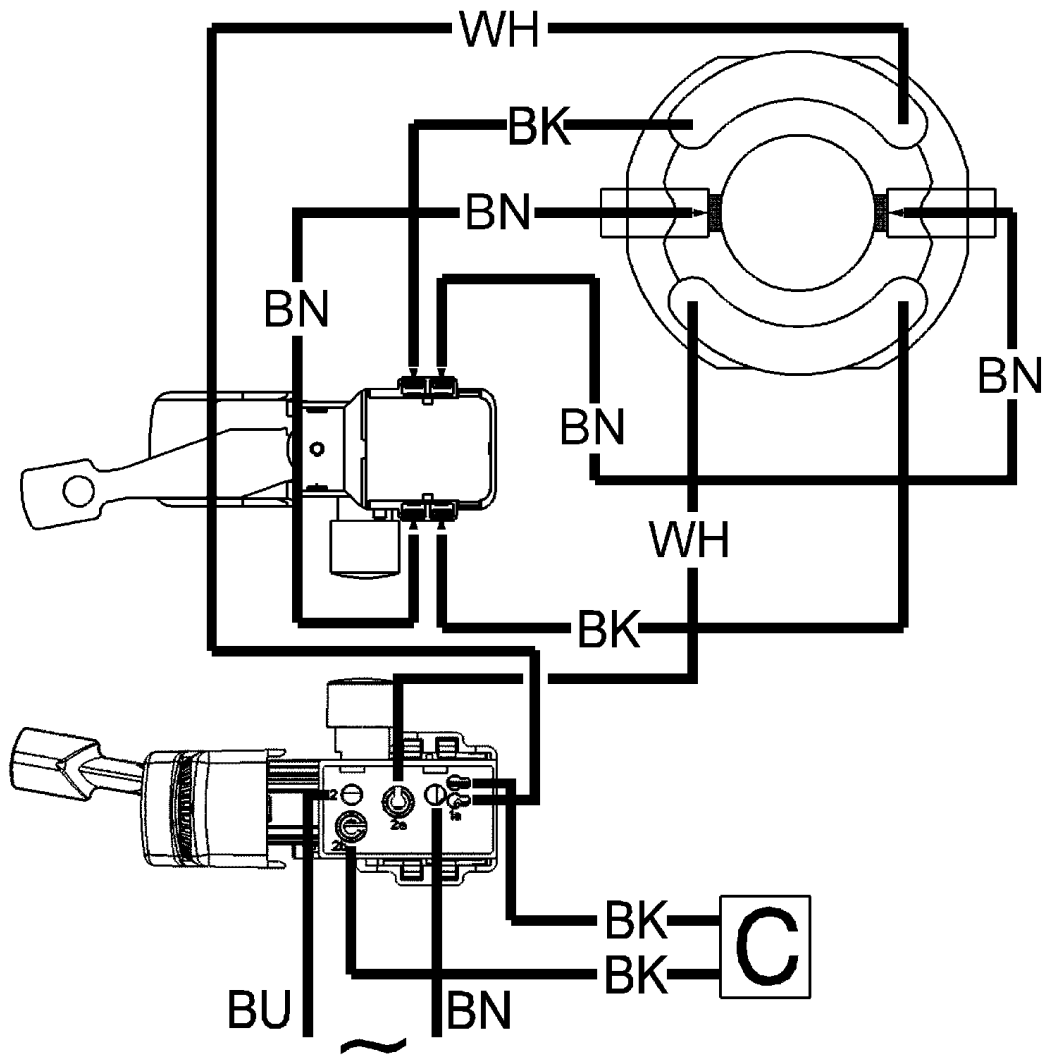

Position	Antal	Type nr.	Beskrivelse	PG
1	1	344099390	Rubber cap	11
2	1	342022340	Circlip	11
3	1	343432920	RING	16
4	1	339007650	Washer	11
5	1	342003890	Pressure spring	11
6	1	143115330	KUGLE 1/4	11
7	1	316053060	Gear-box compl.	53
8	3	341704810	SKRUE	11
9	1	141153750	SKIVE	12
10	1	141180170	LÅSERING	11
11	4	342070340	PAKNINGSSÆT BHA 18	14
12	2	339004870	Friction washer	12
13	1	340002750	Spur gear	27
14	1	141181290	Circlip	11
15	1	316052960	Drill driving sleeve compl.	30
16	1	341161560	O-ring,11.9X2.62	11
17	1	341210610	Piston	17
18	1	341210600	Damping ring	13
19	1	143194640	O RING	12
21	1	143193920	TÆTNINGSRING 6020	18
22	1	141181860	SPRINGRING 6020	11
23	1	316048010	Striker compl.	23
24	1	344093140	O-RING 6020001	16
25	1	341210790	exciter sleeve compl.	22
26	1	342022350	sealing ring	11
27	1	316053010	Gear flange compl.	30
28	1	344070670	TRYKFILT	11
29	1	344095920	GUMMIMUFFE	11
30	9	141116020	SELVSK,SKRUE ST 4.2X19	12
31	3	143115300	Thrust washer	11
32	2	143115500	Axial needle bearing	14
33	1	341161530	Intermediate gear compl.	36
34	3	141154920	PLANETHJUL 6024	12
35	1	339007680	Washer	11
36	1	343398340	Seal	11
37	1	316052990	Control knob compl.	16
38	1	316045600	Shift element compl.	16
39	1	344499140	Strand	11
40	1	344499150	Strand	11
41	1	315013480	Motor housing	26
42	4	344092220	GUMMIPROP TIL Ba 0775	11
43	1	143115660	KUGLELEJE 626 2Z	13
44	1	310010660	Armature compl.,230V	31
45	1	143115890	KUGLELEJE	16
46	1	343398310	Sealing washer	11
47	1	311012030	FELT WE	28
48	1	341511630	Depth stop	16
49	1	314000840	STØTTEGREB	20
50	1	343409850	Electronic switch	26
51	1	343362490	KABELKLEMME 710	12
52	1	343254560	Suppressor	11
53	1	344099380	Cable sleeve	11

Position	Antal	Type nr.	Beskrivelse	PG
54	1	344489060	KABEL	26
55	1	343013250	Carbon brush set	23
56	1	338059040	Rating plate	11
57	1	316057090	Maintenance kit	43
90	1	341059290	Catching sleeve	16
880	1	344130800	FEDT GF 126	26
890	1	344130560	FEDT	30
1001	1	338505760	Diagram	

a# Circuit Block Diagram