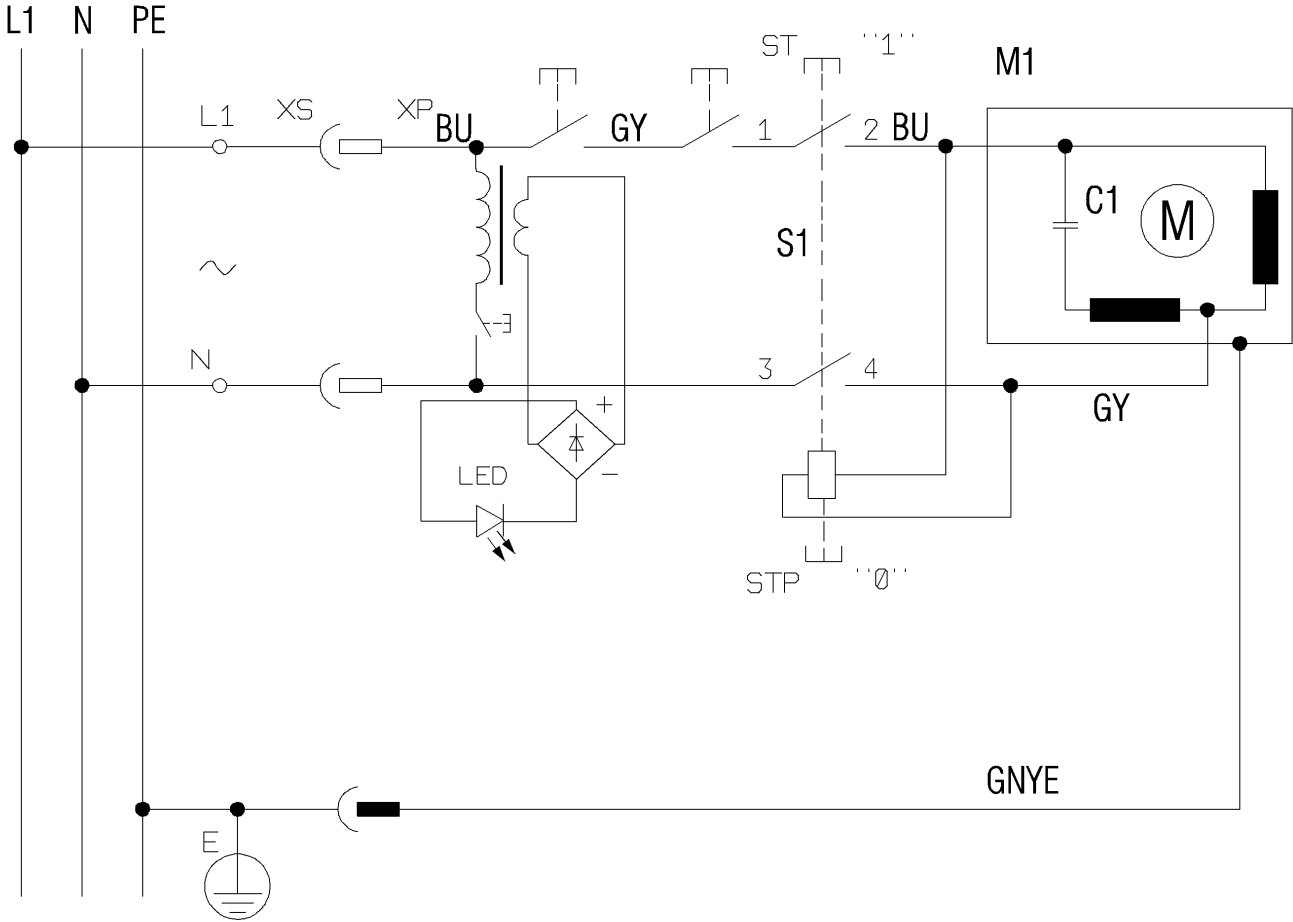

Position	Antal	Type nr.	Beskrivelse	PG
1	1	338067090	TYPESKILT	11
3	1	316095890	Door compl.	30
4	3	176112160	Ball bearing,10x22x6	23
5	1	343444110	Cover cap	12
6	1	316095900	FØRING ØVERST	22
7	2	316096030	Safety switch cpl.	22
8	1	316095910	Angular guide compl.	19
9	1	343433180	Push stick	15
12	1	316095920	Clamping device compl.	26
19	1	316095120	Guard button comp.	17
23	1	343255040	Capacitor 12uF	17
24	1	317004840	Motor compl.,230V	51
26	1	343444200	Table insert	11
27	1	316095940	fence comp.	50
33	1	343411480	Switch	24
36	1	316095960	BRUSH STRIP cpl.	13
38	1	316095970	Guide roller compl.	25
42	1	315419810	KIPSEGMENT TIL BORD	22
43	1	1009621039	Cable with plug	32
44	4	141113850	ZH-SKRUE M 6X16	12
45	4	141113290	SESKT,SKRUE M 6X16	11
46	1	315419800	KIPSEGMENT TIL BORD	21
48	1	343444180	Suction adaptor	16
49	4	141150130	SKIVE	11
50	4	141155240	SKIVE	12
51	1	316096040	Taper groove pulley cpl.	15
52	4	141130100	SEKSKANT-MØTRIK M 6	11
53	1	141124460	AKSEL TIL SKRUEHÅNDTAG	11
54	6	141124560	RAISED CHEESE HEAD SCREW	11
55	1	316095980	FØRINGSPROFIL cpl.	24
56	4	141113680	ZH-SKRUE M 5X12 (525/1027)	12
57	1	316095990	Door compl.	29
58	1	316096060	LED Lampe cpl.	27
59	4	141190480	Washer	11
60	4	141150270	FJEDERRING DSW 3150	11
61	1	316065060	Parallel guide compl.	31
70	2	344101940	GUMMIBANDAGE	23
71	2	141180040	SIKRINGSRING	11
72	1	316064160	BÅNDSAVHJUL ØVERST	30
73	4	143115740	KUGLELEJE	16
74	6	141110270	Hexagon head screw	11
75	1	341519700	BEARING SHAFT	17
76	1	316096050	HØJDEJUSTERING cpl.	29
78	1	339148760	FENCE	11
81	4	343444230	Thumbscrew	11
84	1	316096070	RULLEFØRING	32
85	1	344530970	Cable compl.	26
86	1	344260420	Driving Belt	23
87	1	315419870	STØTTEKAPPE 1027	14
89	1	339148780	Push-fit protective plate	12
96	2	341166550	Door lock system	22
1001	1	338510170	Wiring diagram	

M1: induction motor 220-240V / 50Hz
S1: KJD6
C1: 12μF