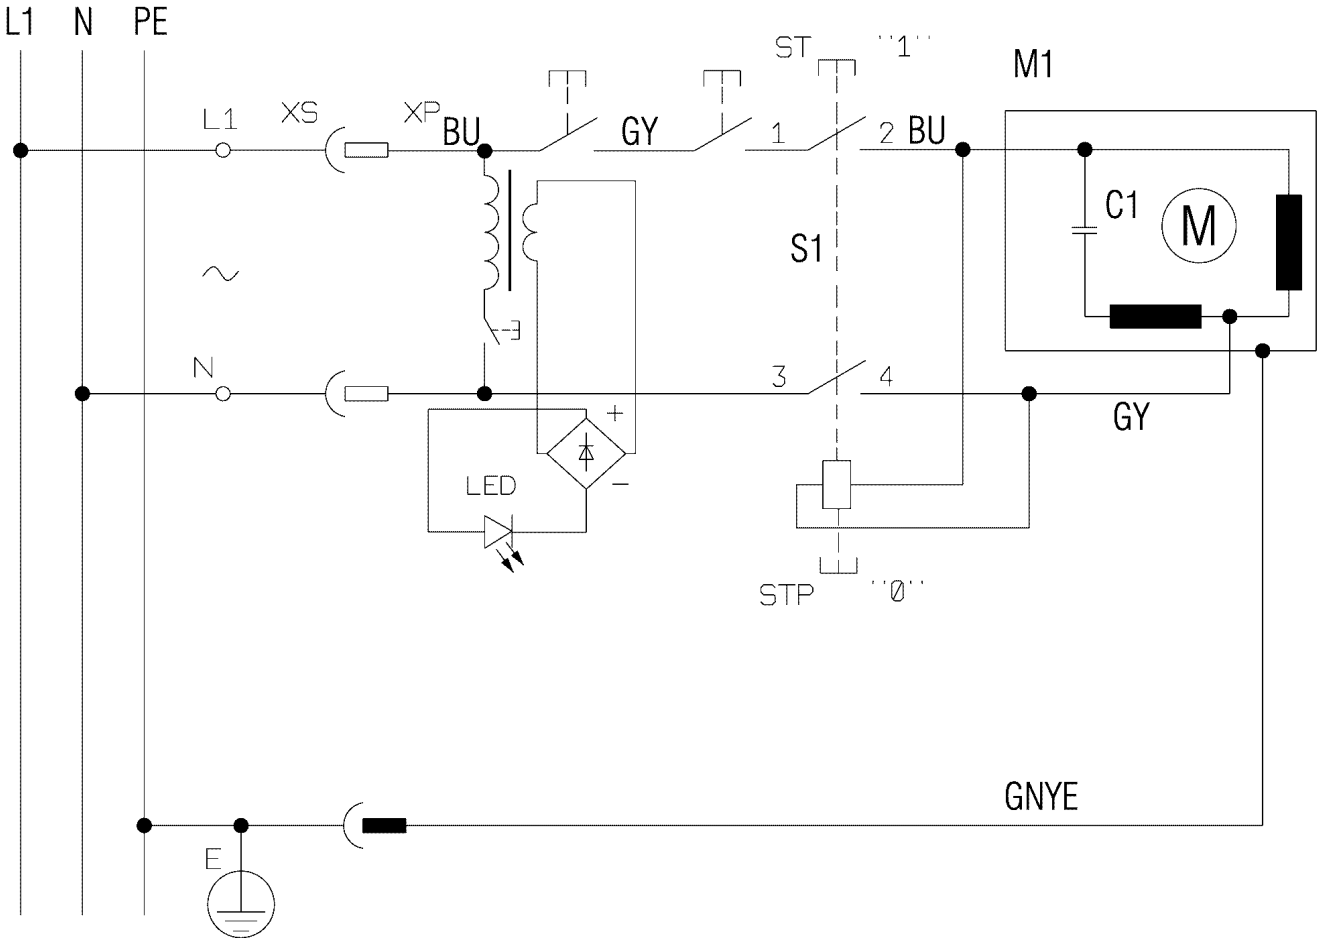

Position	Antal	Type nr.	Beskrivelse	PG
69	1	316095780	Taper groove pulley cpl.	29
72	1	316095790	ROLLER GUIDE ASSEMBLY	30
73	1	316095800	KØREHJUL KOMPLET cpl.	34
74	1	316095110	Table side extension compl.	31
75	2	316095130	Carry handle comp.	25
76	1	316095810	LED Lampe cpl.	20
77	1	344530940	Cable compl.	25
79	1	316095820	VÆRKTØJSHOLDER cpl.	12
80	1	316095830	UNDERSTEL cpl.	52
81	1	316095840	Screw set compl.	27
82	1	338067100	Rating plate	11
83	1	343255130	capacitor	23
84	1	343445370	FAN WING	18
85	1	339204860	Cover	19
1001	1	338506180	Wiring diagram	

M1: induction motor 220-240V / 50-60Hz
S1: KJD12
C1: 22μF