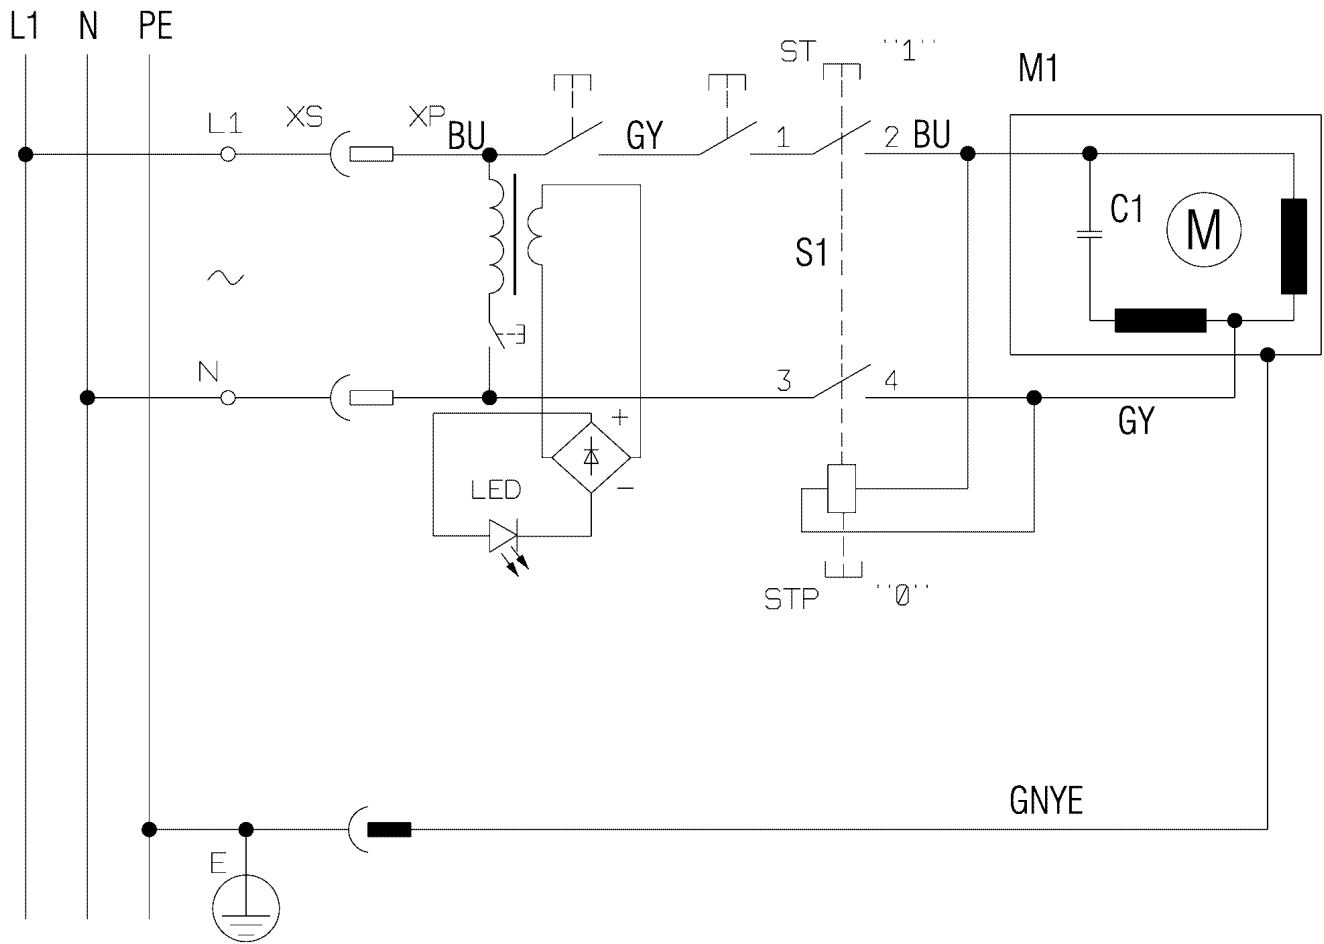

Position	Antal	Type nr.	Beskrivelse	PG
69	1	316095780	Taper groove pulley cpl.	29
72	1	316095790	ROLLER GUIDE ASSEMBLY	30
73	1	316095800	KØREHJUL KOMPLET cpl.	34
74	1	316095110	Table side extension compl.	31
75	2	316095130	Carry handle comp.	25
76	1	316095810	LED Lampe cpl.	20
77	1	344530940	Cable compl.	25
79	1	316095820	VÆRKTØJSHOLDER cpl.	12
80	1	316095830	UNDERSTEL cpl.	52
81	1	316095840	Screw set compl.	27
82	1	338067100	Rating plate	11
83	1	343255130	capacitor	23
84	1	343445370	FAN WING	18
85	1	339204860	Cover	19
1001	1	338506180	Wiring diagram	

M1: induction motor 220-240V / 50-60Hz

S1: KJD12

C1: 22 μ F