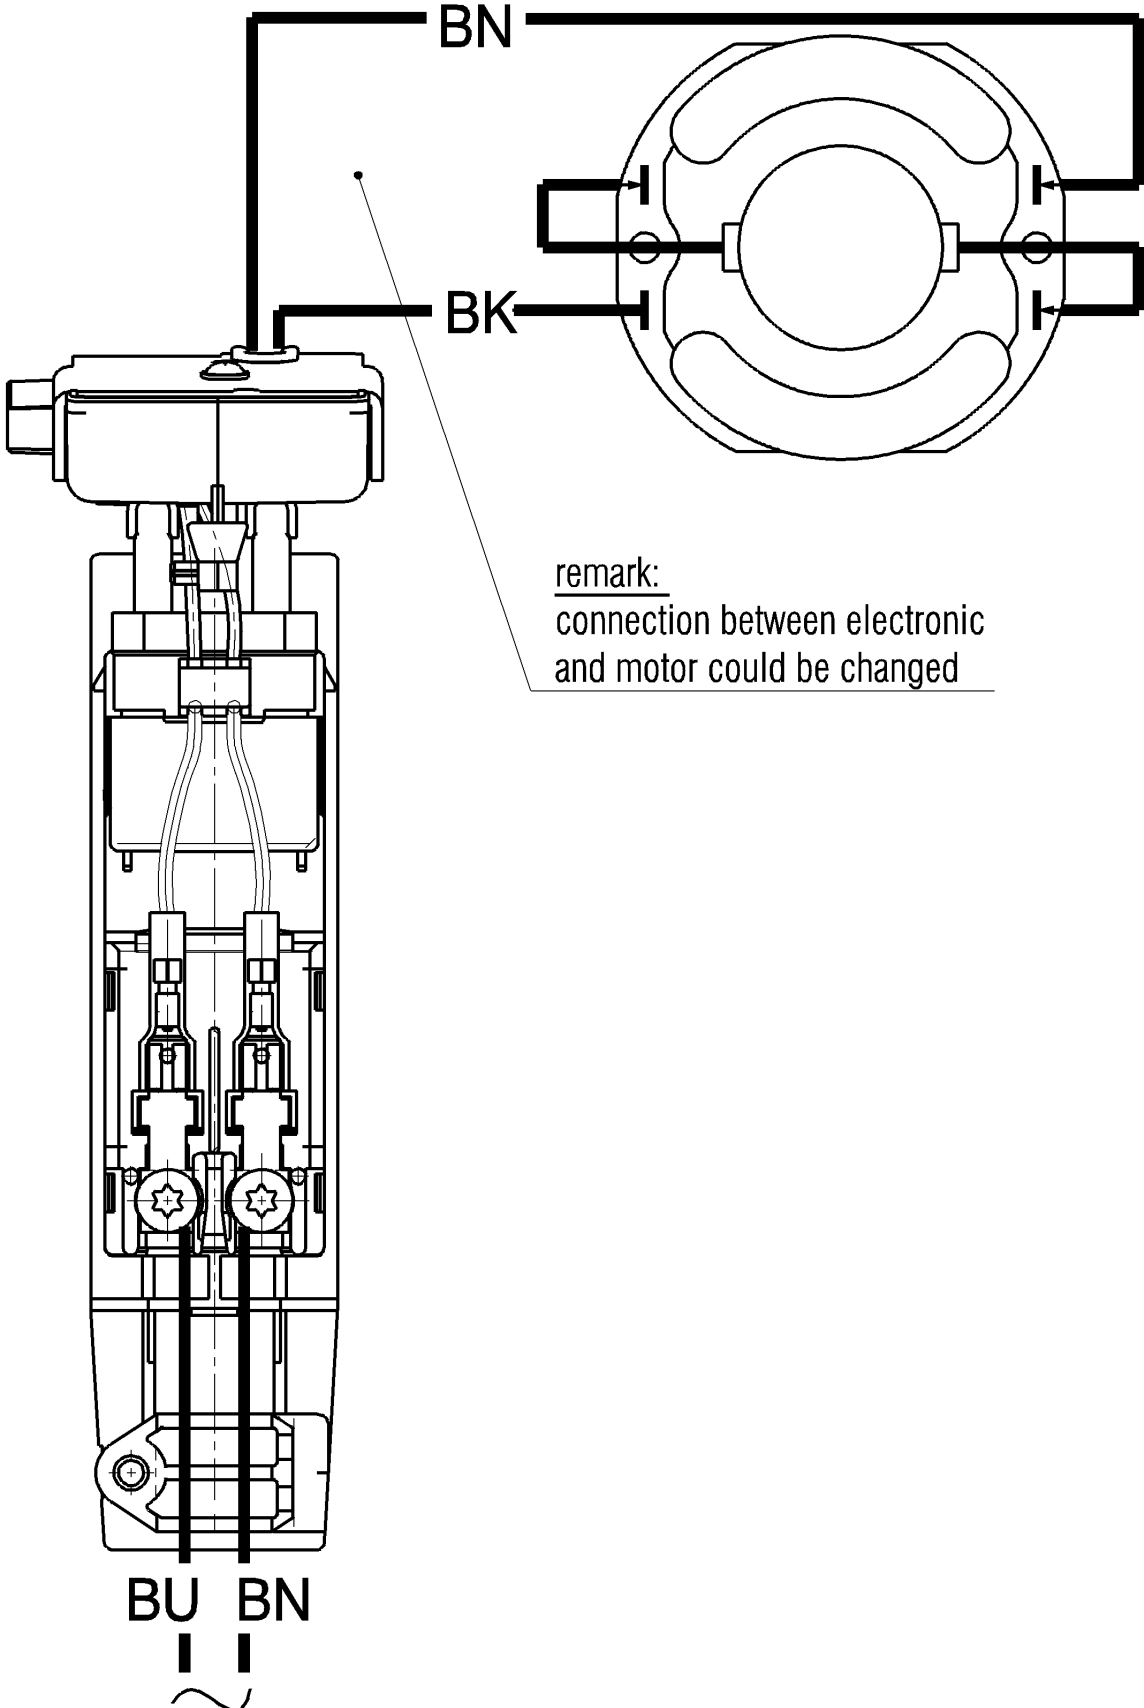

Position	Antal	Type nr.	Beskrivelse	PG
54	1	316052180	Electronic switch set,Defond 230V	37
55	1	339127730	KABELHOLDER	11
56	1	141116800	SELVSK,SKRUE ST 4.2X16	11
57	1	344094550	KABELMUFFE	13
58	1	344487800	KABEL M/HELSTØBT STIK	25
59	1	315013300	Motor housing	25
60	1	338056240	TYPESKILT	11
61	1	343397490	Damper	20
62	1	343397700	Locking lever	12
63	1	342002170	FJEDER 1357	11
64	1	399999990	Part not needed	
65	1	343376840	UDSUGNINGSSTUDS	31
66	1	344161520	UNBRAKONØGLE	12
67	1	344160840	Pin spanner	17
68	1	344147650	Brækjern 1125	33
69	1	399999990	Part not needed	
70	1	399999990	Part not needed	
160	1	399999990	Part not needed	
880	1	344130910	FEDT	24
1001	1	338505670	Verdrahtungsplan	

remark:
connection between electronic
and motor could be changed