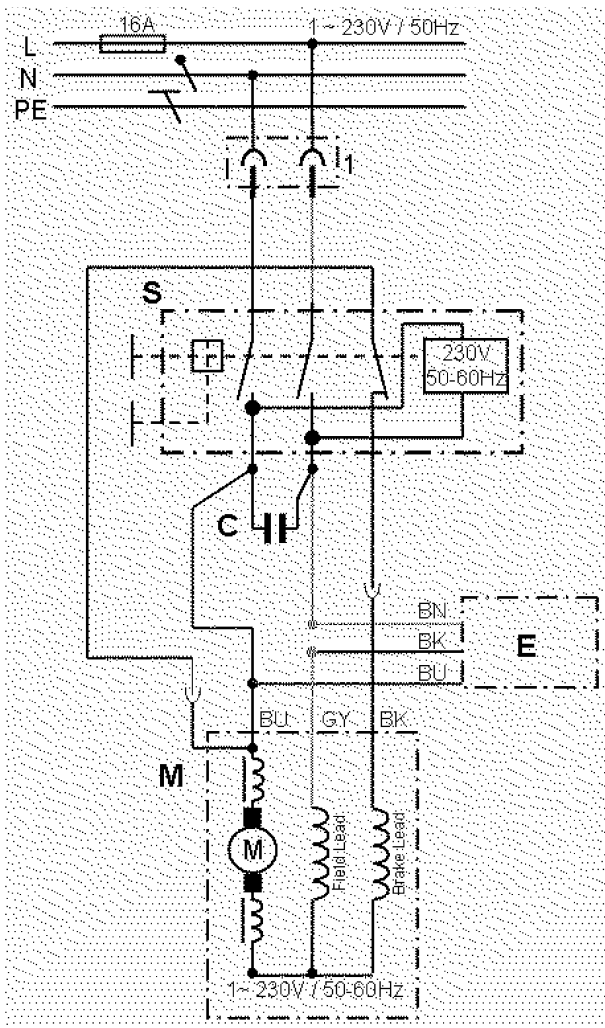

	Bedeutung der Kurzzeichen	Meaning of the symbols
C	Kondensator	capacitor
E	Elektronik-Baustein	Electronic unit
M	Motor	Motor
S	Schalter	Switch
BK	Schwarz	Black
BN	Braun	Brown
BU	Blau	Blue
GY	Grau	Grey

Position	Antal	Type nr.	Beskrivelse	PG
1	1	338057640	TYPESKILT	11
2	1	338123720	Hinweisschild Funktionserklaerung Lock	11
3	1	338123670	Scale	15
4	1	316052410	Table insert compl.	24
5	1	316052420	FLANGE MULTI	19
6	1	316052430	Wheel guard compl.	23
7	1	343409960	Switch	26
8	1	315418220	Table side extension compl.	42
9	1	316052440	Table extension compl.	31
10	1	316052450	Parallel guide compl.	37
11	1	341161460	Guide rail	30
12	1	331050830	PARALLELANSLAG (KLEMME ENHED)	17
13	1	316052460	Angular guide compl.	31
14	1	316097110	Riving knife compl.	28
15	1	316052480	Motor compl.	56
16	1	310010690	Armature w. Ball bearing	41
17	1	316052490	Gear-box compl.	29
18	2	343001190	Brush holder	17
19	1	343013100	Carbon brush set	17
21	1	343433170	Saw blade cover lower	25
22	1	316052510	Spindle stop compl.	16
23	1	316052520	Handwheel compl.	22
24	1	344099440	Rubber foot right	14
25	1	344099450	Rubber foot left	14
26	1	316052530	JOINT ARM left, cpl.	35
27	1	316052540	JOINT ARM right, cpl.	36
28	2	344099460	BEN TIL	27
29	2	316052570	Leg cpl.	29
30	2	316052580	Wheel compl.	26
31	1	316052590	Table compl.	54
32	1	316052600	Guide Swivelling frame compl.	19
34	1	344499250	Cable with plug	28
35	1	316052610	Exhaust nozzle compl.	15
36	1	316052620	Housing compl.	35
37	1	316052630	SAVKLINGE DEPOT	31
38	1	343433180	Push stick	15
39	1	341210480	Key	13
40	1	340033540	Bevel gear	29
41	1	320050750	Ball bearing	15
42	1	320050760	Ball bearing	15
43	1	340033550	Bevel gear set	25
44	1	344099620	Suction hose	27
45	1	316054750	GLIDE PIECE cpl.	19
46	1	343431310	Base	14
47	1	343083300	Electronic unit	37
48	1	316097300	Gear flange compl.	33
53	1	316097240	Foot compl.	23
54	4	141112210	U/SÆNK,SKRUE M 5X8	11
55	1	8050734103	Condenser	11
1001	1	338505650	Wiring Diagram	