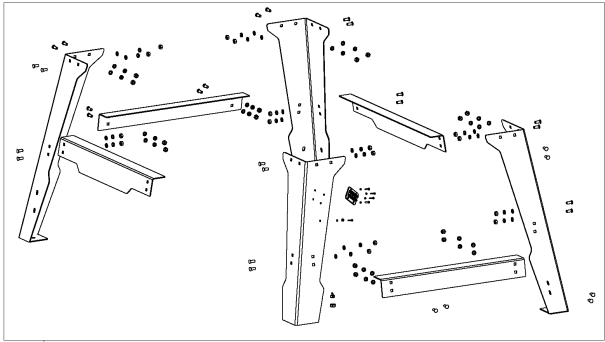

1001

73

80

81

Position	Antal	Type nr.	Beskrivelse	PG
1	2	141180110	SIKRINGSRING	12
2	2	344101930	bandsaw bandage	17
3	1	315419740	ØVERSTE BÅNDSAVRULLE	35
4	4	143114460	Ball bearing	19
5	1	343411350	AFBRYDER	27
6	1	343411470	Safety switch cpl.	29
7	4	141113290	SEKSKT,SKRUE M 6X16	11
8	4	141150130	SKIVE	11
9	1	343433180	Push stick	15
10	1	343443710	Cover cap	13
11	4	141155240	SKIVE	12
12	2	316095120	Guard button comp.	17
13	2	341166550	Door lock system	22
14	1	316095600	SAWBAND GUARD compl.	15
15	1	316095610	HØJDEJUSTERING cpl.	17
16	4	141130100	SEKSKANT-MØTRIK M 6	11
17	1	343443820	Suction adaptor	16
18	1	341519690	Bearing bolt	20
19	1	316095620	SPÆNDEANORDNIG cpl.	19
20	4	141124160	Screw,M6 x 20	12
21	6	141124560	RAISED CHEESE HEAD SCREW	11
22	1	339148500	Bevel Detent Lock Hook	14
23	1	316095630	SPÆNDERULLE cpl.	24
24	1	143111440	KUGLELEJE 6001 2RS	27
25	4	141113680	ZH-SKRUE M 5X12 (525/1027)	12
26	4	141190480	Washer	11
27	4	141150270	FJEDERRING DSW 3150	11
28	1	344081750	BRUSH STRIP cpl.	14
29	4	141113710	ZH-SKRUE M 5X20	12
30	1	141130200	Hex nut	13
31	1	141180110	SIKRINGSRING	12
33	1	316095640	TRERULLEFØRING cpl.	27
34	1	316095650	RULLEFØRING cpl.	34
35	1	7233190017	KILEREM 4 PJ 610 BAS	24
40	1	316095660	SAWBAND GUARD compl.	29
41	1	316095670	KLINGEBESKYTTELSE cpl.	27
42	6	143111090	KUGLELEJE 6200	24
44	1	316095680	FØRINGSPROFIL cpl.	33
47	4	343443770	Thumbscrew	16
49	1	316095690	Table insert assembly compl.	11
50	1	316095700	SAVBORD cpl.	63
51	1	316095710	KIPSEGMENT TIL BORD cpl.	50
53	1	316095720	Parallel guide compl.	40
60	1	343443830	SKÆREKASSE-	26
61	1	316095730	Door cpl.	41
62	1	343443720	Star grip screw	19
63	1	316095740	Adjustment set for blade tension cpl.	23
64	1	316095750	Quick release function	26
65	1	341166470	Operating lever	19
66	1	316095760	Angular guide compl.	29
67	1	316095770	Front profile cpl.	21
68	1	317004790	Motor compl.,230V	59