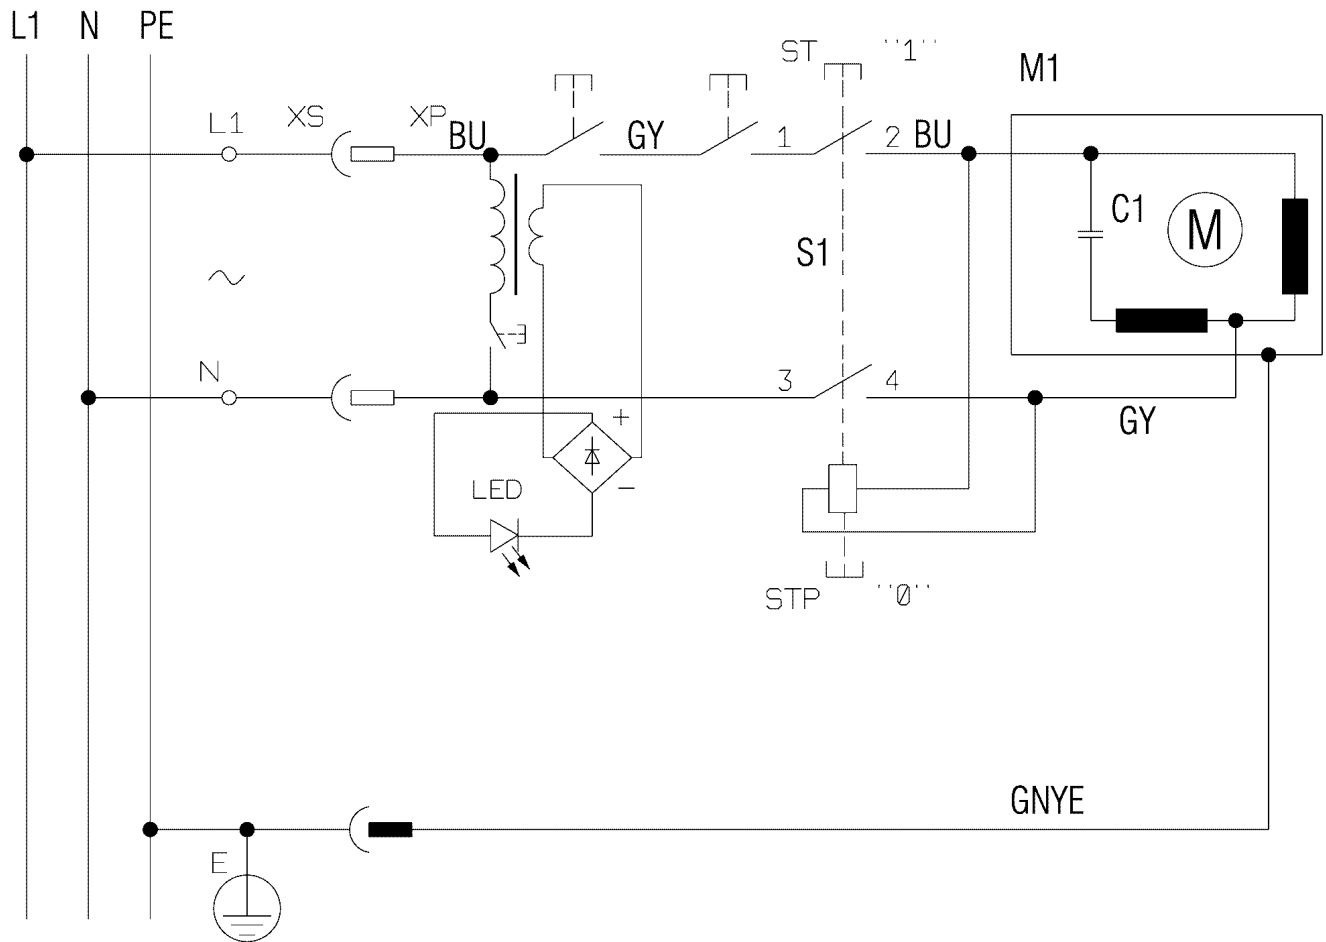

Position	Antal	Type nr.	Beskrivelse	PG
69	1	316095780	Taper groove pulley cpl.	29
72	1	316095790	ROLLER GUIDE ASSEMBLY	30
73	1	316095800	KØREHJUL KOMPLET cpl.	34
74	1	316095110	Table side extension compl.	31
75	2	316095130	Carry handle comp.	25
76	1	316095810	LED Lampe cpl.	20
77	1	344530940	Cable compl.	25
79	1	316095820	VÆRKTØJSHOLDER cpl.	12
80	1	316095830	UNDERSTEL cpl.	52
81	1	316095840	Screw set compl.	27
82	1	338067100	Rating plate	11
83	1	343255130	capacitor	23
84	1	343445370	FAN WING	18
85	1	339204860	Cover	19
1001	1	338506180	Wiring diagram	

M1: induction motor 220-240V / 50-60Hz
S1: KJD12
C1: 22 μ F