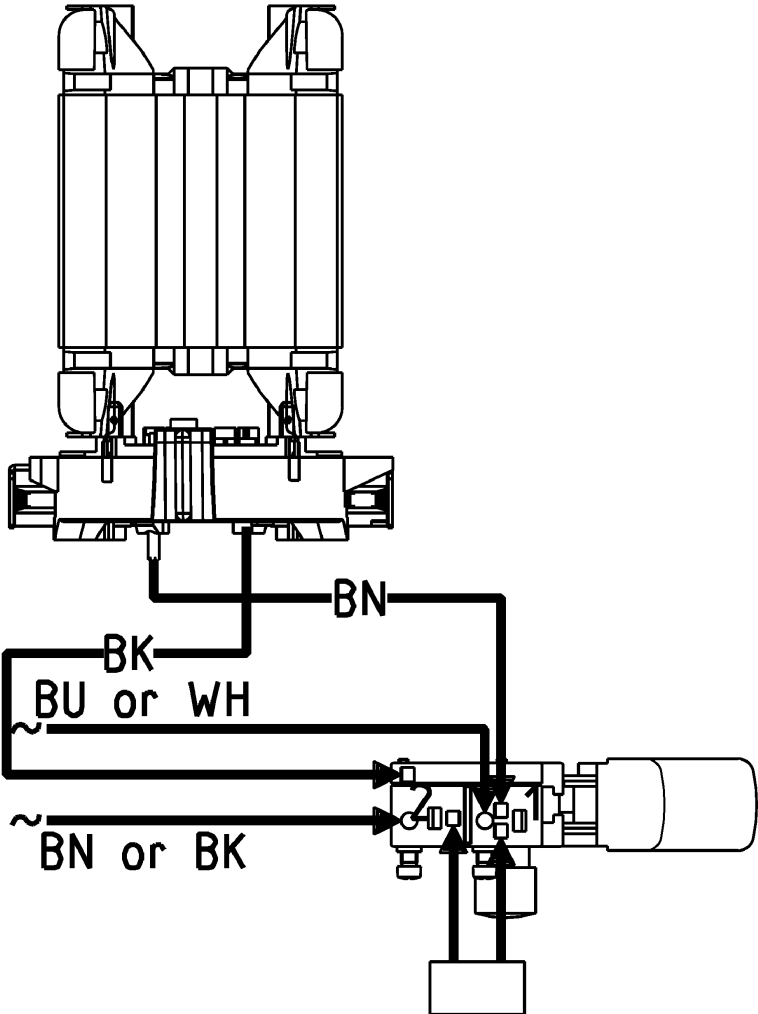

Position	Anzahl	Typennummer	Bezeichnung	PG
1	1	341701940	Zylinderschraube	12
2	1	141181680	Sicherungsring	11
3	1	341603640	Bohrspindel	28
4	2	339006750	Ring	11
5	3	141122490	Linensblechschaube	12
6	1	316035300	Getriebegeh. vollst.	33
7	1	343378830	Abdeckung mit Dichtung	14
8	1	341540010	Fuehrungsbolzen	16
9	1	340004010	Schiebeblock	20
10	1	339129270	Schaltgabel	12
11	1	316030370	Ritzelw.m.Rutschkup.	34
12	1	344095910	Formdichtung	12
13	1	316031000	Getriebeflansch vollst.	34
14	1	344095920	Gummipuffer	11
15	1	339210830	Radialwellendichtring	13
16	1	143110220	Rillenkugellager, 15X 32X 9	26
17	1	341055650	Rastenscheibe	15
18	1	141155810	Halbmondtring	11
19	1	316029530	Schaltknopf vollst.	14
21	1	314000630	Haltegriff vollst.	25
22	1	338043750	Leistungsschild	12
23	1	343374280	Deckel ohne Elektronik	18
24	1	343406870	Elektronikschalter mit Stellrad	30
25	5	141117060	Linensblechschaube	12
26	1	343393020	Pistolengriff zweiteilig	20
27	2	344092220	Gummistopfen	11
28	1	343362490	Kabelschelle	12
29	1	343376040	Abdichtring	12
30	1	143115800	Rillenkugellager, 8X 22X 7	13
31	1	310007830	Anker vollst. 230V	43
32	1	143115660	Rillenkugellager, 6X 19X 6	13
33	1	343374270	Zwischenflansch	18
34	1	143192430	O-Ring	12
35	2	141118260	Linensblechschaube	11
36	1	311009800	Feldpak.m.Wickl.230V	26
37	1	315012650	Motorgehaeuse	24
38	1	338122160	M-Schild 08 52x22	11
39	1	399999990	Teil hier nicht erforderlich	
40	2	338115410	Hinweisschild	11
41	1	316028100	Kohlehaltermodul R+L	27
42	1	316034550	Kohlensatz 230V/120V	25
43	1	343253780	Entstoerkondensator	16
44	1	344493180	Kabel m.CEE-Stecker	27
46	1	344101160	Kabelschutz	13
47	1	316035730	Luefter mit Staubschutzkorb	18
882	1	344130970	Tube Fett 50G 1,8Oz	22
1001	1	338504130	Verdrahtungsplan	

Circuit Block Diagram