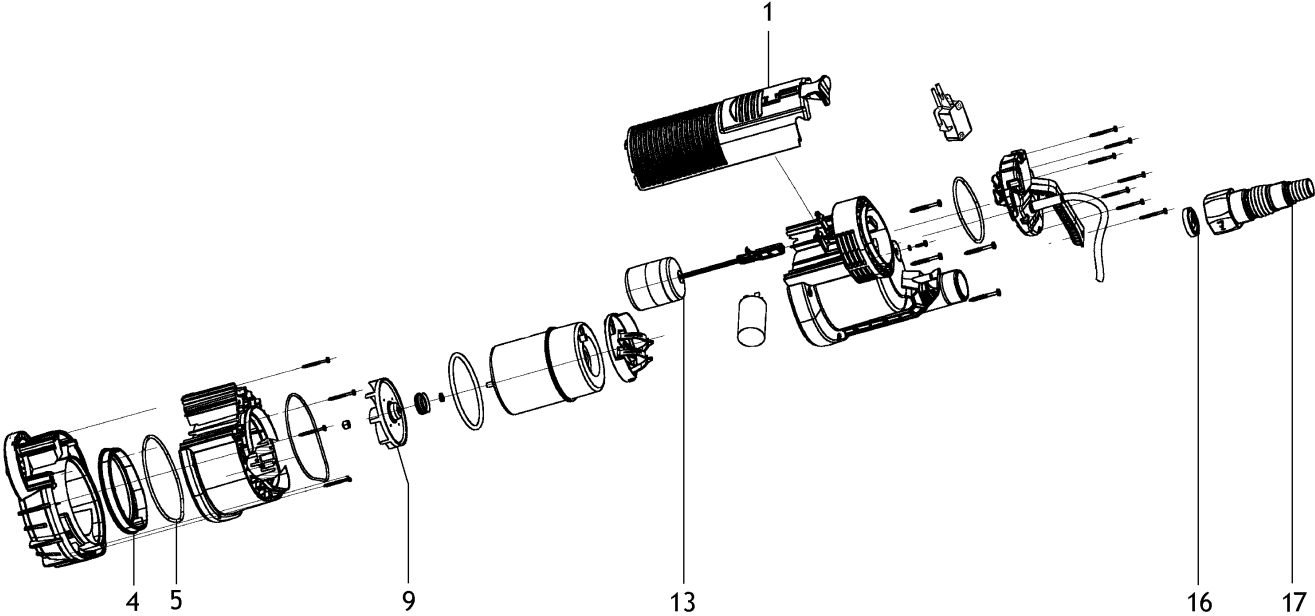

	Bedeutung der Kurzzeichen	Meaning of the symbols	Interprétation des symboles
B	Stecker	plug	fiche
C	Kondensator	condenser	condensateur
D	Funkentstördrossel	interference suppression inductance	inductance d'antiparasitage
E	Elektronik-Baustein	electronic unit	unité électronique
I	Induktionsspule	induction coil	bobine d'inductance
K	Klemme	terminal	borne
L	Licht	light	lumière
M	Motor	motor	moteur
O	Überlastschutz	overload cut-out	déclencheur de surintensité
R	Drehrichtungsumschalter	reversing switch	commutateur droite-gauche
S	Schalter	switch	interrupteur
U	Umschalter	change-over switch	commutateur
X	Elektronik-Element	electronic element	élément électronique

<b>Position</b>	<b>Anzahl</b>	<b>Typennummer</b>	<b>Bezeichnung</b>	<b>PG</b>
1	1	1341697774	DECKEL SCHWIMMERGEHAEUSE TP 12000 SI	26
4	1	1341697936	HALTERING TP 7500/12000 SI	17
5	1	7632697923	O-RING 101,27 X 2,62	13
9	1	1349697870	LAUFRAD TP 12000 SI	19
13	1	1341697812	SCHWIMMER KPL. TP 12000 SI	28
16	1	7831718964	RUECKSCHLAGVENTIL	20
17	1	0903061677	Multiadapter 1 1/4" 11/4"DOPPELN-11/4	