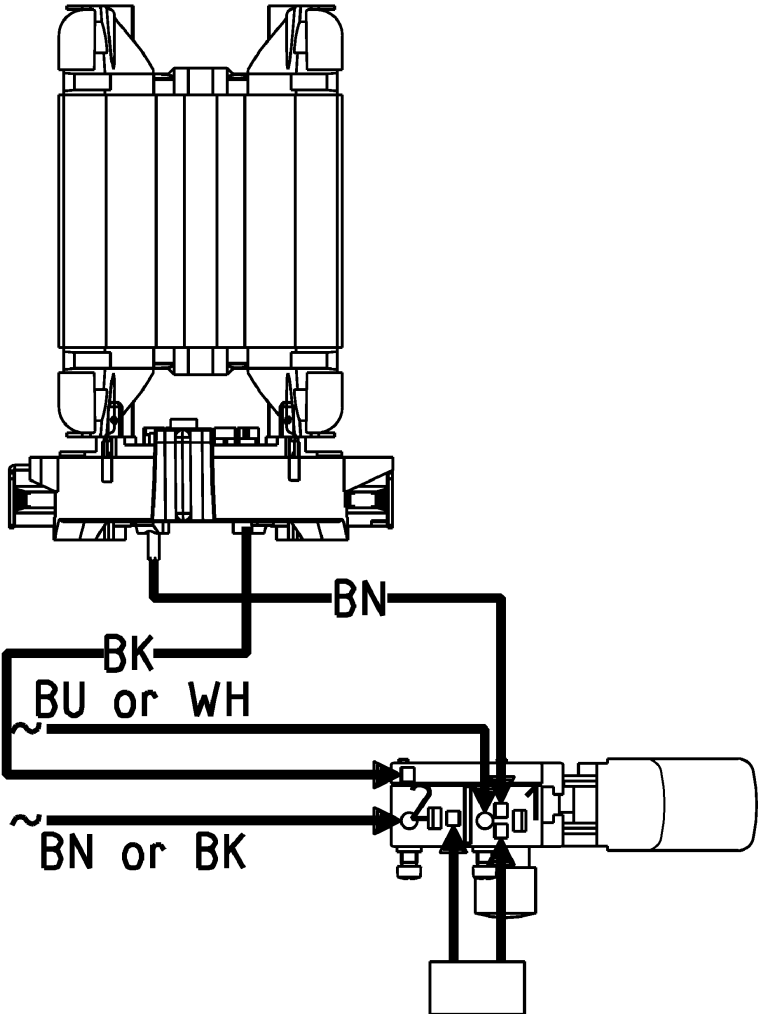

Position	Anzahl	Typennummer	Bezeichnung	PG
1	1	341701940	Zylinderschraube	12
2	1	141181680	Sicherungsring	11
3	1	341603640	Bohrspindel	28
4	2	339006750	Ring	11
5	3	141122490	Linseblechschrabe	12
6	1	316035300	Getriebegeh. vollst.	33
7	1	343378830	Abdeckung mit Dichtung	14
8	1	341540010	Fuehrungsbolzen	16
9	1	340004010	Schiebeblock	20
10	1	339129270	Schaltgabel	12
11	1	316030370	Ritzelw.m.Rutschkup.	34
12	1	344095910	Formdichtung	12
13	1	316031000	Getriebeflansch vollst.	34
14	1	344095920	Gummipuffer	11
15	1	339210830	Radialwellendichtring	13
16	1	143110220	Rillenkugellager, 15X 32X 9	26
17	1	341055650	Rastenscheibe	15
18	1	141155810	Halbmondtring	11
19	1	316029530	Schaltknopf vollst.	14
21	1	314000630	Haltegriff vollst.	25
22	1	338043750	Leistungsschild	12
23	1	343374280	Deckel ohne Elektronik	18
24	1	343406870	Elektronikschalter mit Stellrad	30
25	5	141117060	Linseblechschrabe	12
26	1	343393020	Pistolengriff zweiteilig	20
27	2	344092220	Gummistopfen	11
28	1	343362490	Kabelschelle	12
29	1	343376040	Abdichtring	12
30	1	143115800	Rillenkugellager, 8X 22X 7	13
31	1	310007830	Anker vollst. 230V	43
32	1	143115660	Rillenkugellager, 6X 19X 6	13
33	1	343374270	Zwischenflansch	18
34	1	143192430	O-Ring	12
35	2	141118260	Linseblechschrabe	11
36	1	311009800	Feldpak.m.Wickl.230V	26
37	1	315012650	Motorgehaeuse	24
38	1	338122160	M-Schild 08 52x22	11
39	1	399999990	Teil hier nicht erforderlich	
40	2	338115410	Hinweisschild	11
41	1	316028100	Kohlehaltermodul R+L	27
42	1	316034550	Kohlensatz 230V/120V	25
43	1	343253780	Entstoerkondensator	16
44	1	344493180	Kabel m.CEE-Stecker	27
46	1	344101160	Kabelschutz	13
47	1	316035730	Luefter mit Staubschutzkorb	18
882	1	344130970	Tube Fett 50G 1,8Oz	22
1001	1	338504130	Verdrahtungsplan	

Circuit Block Diagram