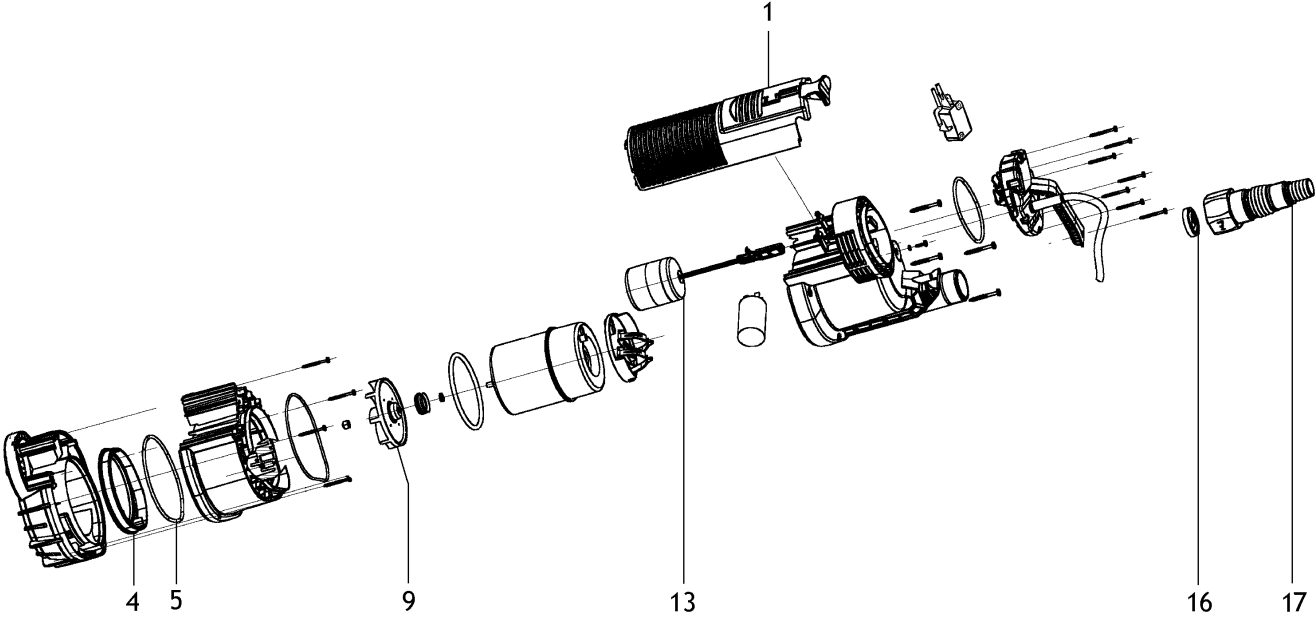

	Bedeutung der Kurzzeichen	Meaning of the symbols	Interprétation des symboles
B	Stecker	plug	fiche
C	Kondensator	condenser	condensateur
D	Funkentstördrossel	interference suppression inductance	inductance d'antiparasitage
E	Elektronik-Baustein	electronic unit	unité électronique
I	Induktionsspule	induction coil	bobine d'inductance
K	Klemme	terminal	borne
L	Licht	light	lumière
M	Motor	motor	moteur
O	Überlastschutz	overload cut-out	déclencheur de surintensité
R	Drehrichtungsumschalter	reversing switch	commutateur droite-gauche
S	Schalter	switch	interrupteur
U	Umschalter	change-over switch	commutateur
X	Elektronik-Element	electronic element	élément électronique

<b>Position</b>	<b>Anzahl</b>	<b>Typennummer</b>	<b>Bezeichnung</b>	<b>PG</b>
1	1	1341697774	DECKEL SCHWIMMERGEHAEUSE TP 12000 SI	26
4	1	1341697936	HALTERING TP 7500/12000 SI	17
5	1	7632697923	O-RING 101,27 X 2,62	13
9	1	1349697870	LAUFRAD TP 12000 SI	19
13	1	1341697812	SCHWIMMER KPL. TP 12000 SI	28
16	1	7831718964	RUECKSCHLAGVENTIL	20
17	1	0903061677	Multiadapter 1 1/4" 11/4"DOPPELN-11/4	