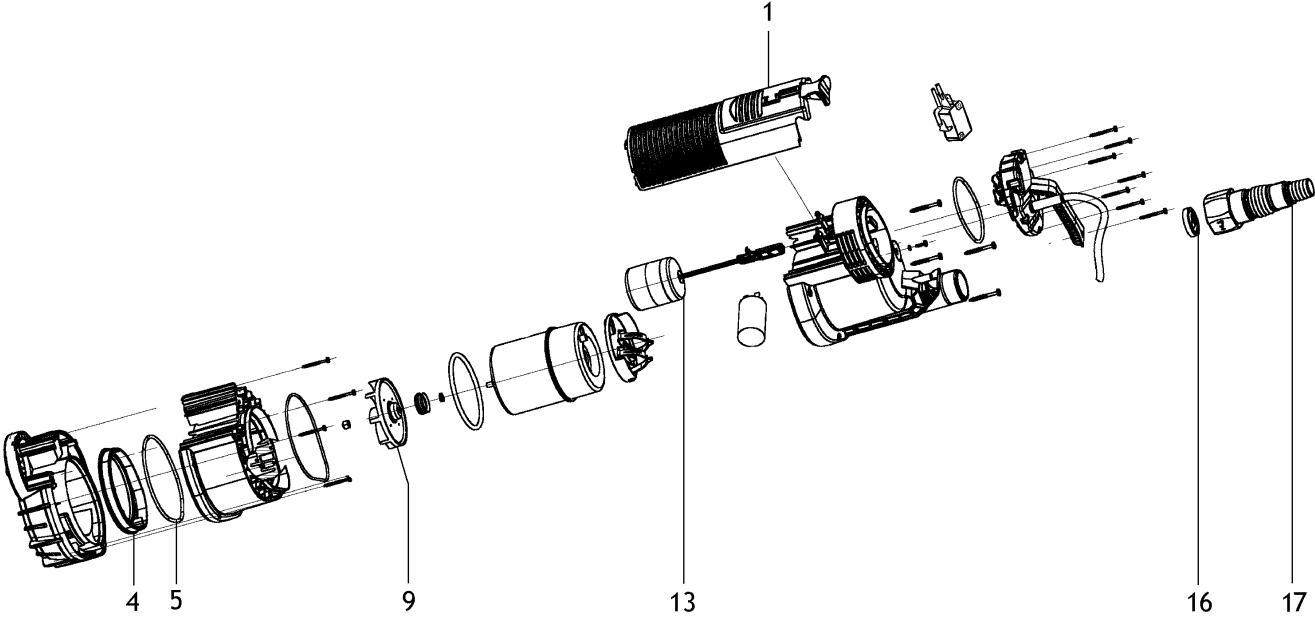

	Bedeutung der Kurzzeichen	Meaning of the symbols	Interprétation des symboles
B	Stecker	plug	fiche
C	Kondensator	condenser	condensateur
D	Funkentstördrossel	interference suppression inductance	inductance d'antiparasitage
E	Elektronik-Baustein	electronic unit	unité électronique
I	Induktionsspule	induction coil	bobine d'inductance
K	Klemme	terminal	borne
L	Licht	light	lumière
M	Motor	motor	moteur
O	Überlastschutz	overload cut-out	déclencheur de surintensité
R	Drehrichtungsumschalter	reversing switch	commutateur droite-gauche
S	Schalter	switch	interrupteur
U	Umschalter	change-over switch	commutateur
X	Elektronik-Element	electronic element	élément électronique

Position	Amount	Type number	Description	PG
1	1	1341697774	HOUSING LID TP 12000 SI ET	26
4	1	1341697936	RETAINING RING TP 7500/12000 SI ET	17
5	1	7632697923	O-RING 101,27 X 2,62 ET	13
9	1	1349697870	IMPELLER, STAINLESS STEEL TP 12000 SI ET	19
13	1	1341697812	FLOAT, ASSEMBLY TP 12000 SI ET	28
16	1	7831718964	CHECK VALVE TP 7500/12000SI	20
17	1	0903061677	Multi-Adaptor 11/4"DOPPELN-11/4IG" 11/2"	