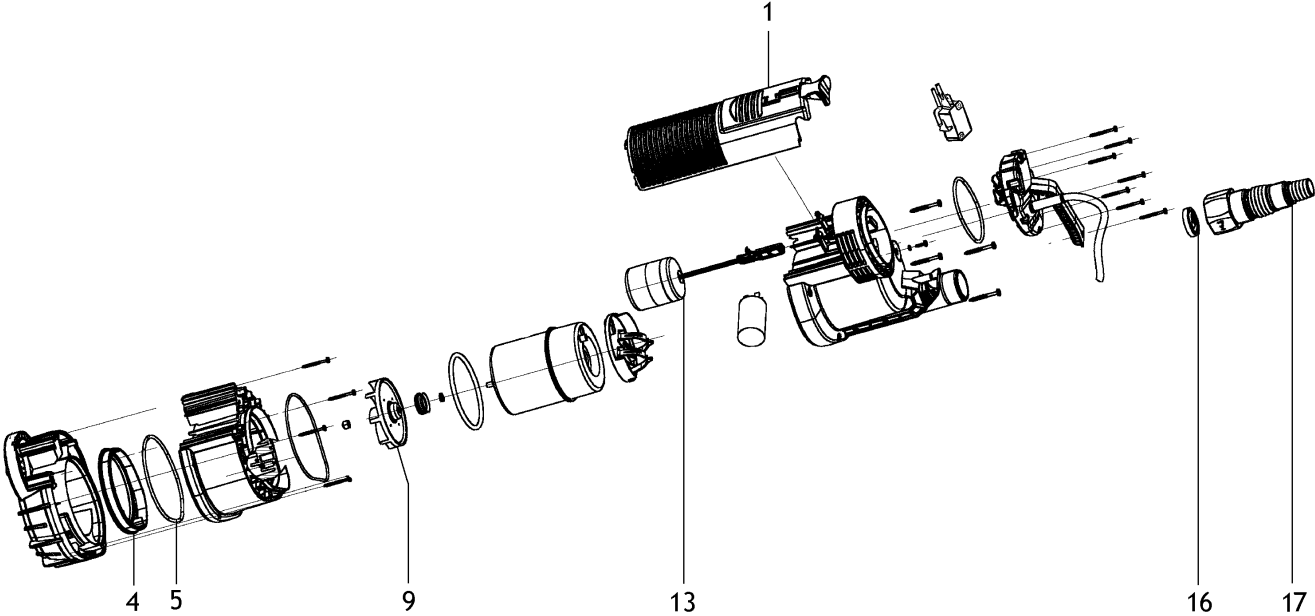

	Bedeutung der Kurzzeichen	Meaning of the symbols	Interprétation des symboles
B	Stecker	plug	fiche
C	Kondensator	condenser	condensateur
D	Funkentstördrossel	interference suppression inductance	inductance d'antiparasitage
E	Elektronik-Baustein	electronic unit	unité électronique
I	Induktionsspule	induction coil	bobine d'inductance
K	Klemme	terminal	borne
L	Licht	light	lumière
M	Motor	motor	moteur
O	Überlastschutz	overload cut-out	déclencheur de surintensité
R	Drehrichtungsumschalter	reversing switch	commutateur droite-gauche
S	Schalter	switch	interrupteur
U	Umschalter	change-over switch	commutateur
X	Elektronik-Element	electronic element	élément électronique

Position	Amount	Type number	Description	PG
1	1	1341697774	HOUSING LID TP 12000 SI ET	26
4	1	1341697936	RETAINING RING TP 7500/12000 SI ET	17
5	1	7632697923	O-RING 101,27 X 2,62 ET	13
9	1	1349697870	IMPELLER, STAINLESS STEEL TP 12000 SI ET	19
13	1	1341697812	FLOAT, ASSEMBLY TP 12000 SI ET	28
16	1	7831718964	CHECK VALVE TP 7500/12000SI	20
17	1	0903061677	Multi-Adaptor 11/4"DOPPELN-11/4IG" 11/2"	