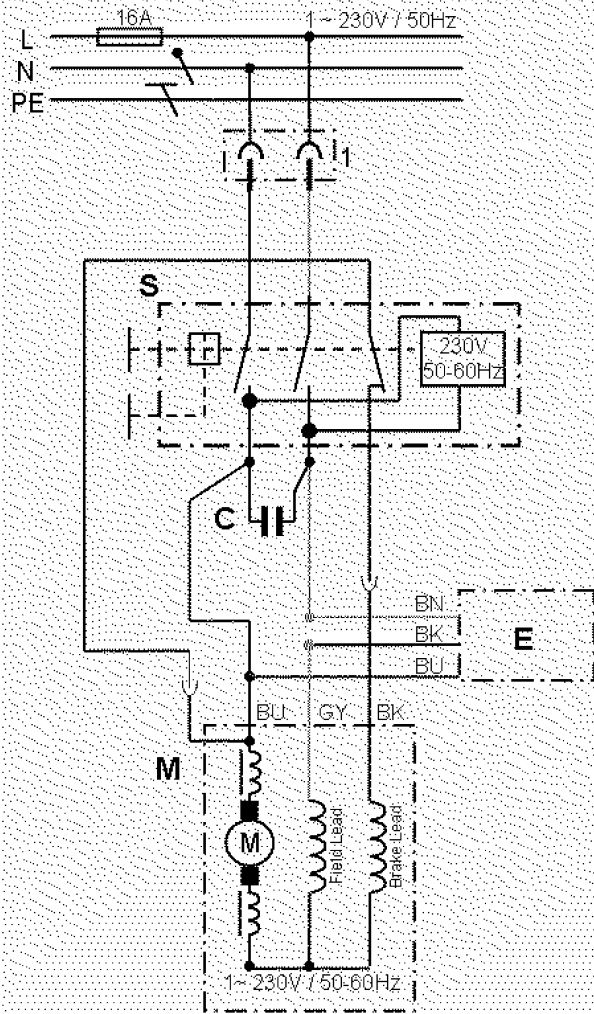

	Bedeutung der Kurzzeichen	Meaning of the symbols
C	Kondensator	capacitor
E	Elektronik-Baustein	Electronic unit
M	Motor	Motor
S	Schalter	Switch
BK	Schwarz	Black
BN	Braun	Brown
BU	Blau	Blue
GY	Grau	Grey

Position	Amount	Type number	Description	PG
1	1	338057640	Rating plate	11
2	1	338123720	Hinweisschild Funktionserklaerung Lock	11
3	1	338123670	Scale	15
4	1	316052410	Table insert compl.	24
5	1	316052420	BLADE COLLAR	19
6	1	316052430	Wheel guard compl.	23
7	1	343409960	Switch	26
8	1	315418220	Table side extension compl.	42
9	1	316052440	Table extension compl.	31
10	1	316052450	Parallel guide compl.	37
11	1	341161460	Guide rail	30
12	1	331050830	Parallel guide (Lever ass`y)	17
13	1	316052460	Angular guide compl.	31
14	1	316097110	Riving knife compl.	28
15	1	316052480	Motor compl.	56
16	1	310010690	Armature w. Ball bearing	41
17	1	316052490	Gear-box compl.	29
18	2	343001190	Brush holder	17
19	1	343013100	Carbon brush set	17
21	1	343433170	Saw blade cover lower	25
22	1	316052510	Spindle stop compl.	16
23	1	316052520	Handwheel compl.	22
24	1	344099440	Rubber foot right	14
25	1	344099450	Rubber foot left	14
26	1	316052530	JOINT ARM left, cpl.	35
27	1	316052540	JOINT ARM right, cpl.	36
28	2	344099460	leg adjustable	27
29	2	316052570	Leg cpl.	29
30	2	316052580	Wheel compl.	26
31	1	316052590	Table compl.	54
32	1	316052600	Guide Swivelling frame compl.	19
34	1	344499250	Cable with plug	28
35	1	316052610	Exhaust nozzle compl.	15
36	1	316052620	Housing compl.	35
37	1	316052630	Saw blade depot	31
38	1	343433180	Push stick	15
39	1	341210480	Key	13
40	1	340033540	Bevel gear	29
41	1	320050750	Ball bearing	15
42	1	320050760	Ball bearing	15
43	1	340033550	Bevel gear set	25
44	1	344099620	Suction hose	27
45	1	316054750	GLIDE PIECE cpl.	19
46	1	343431310	Base	14
47	1	343083300	Electronic unit	37
48	1	316097300	Gear flange compl.	33
53	1	316097240	Foot compl.	23
54	4	141112210	Countersunk screw	11
55	1	8050734103	Condenser	11
1001	1	338505650	Wiring Diagram	