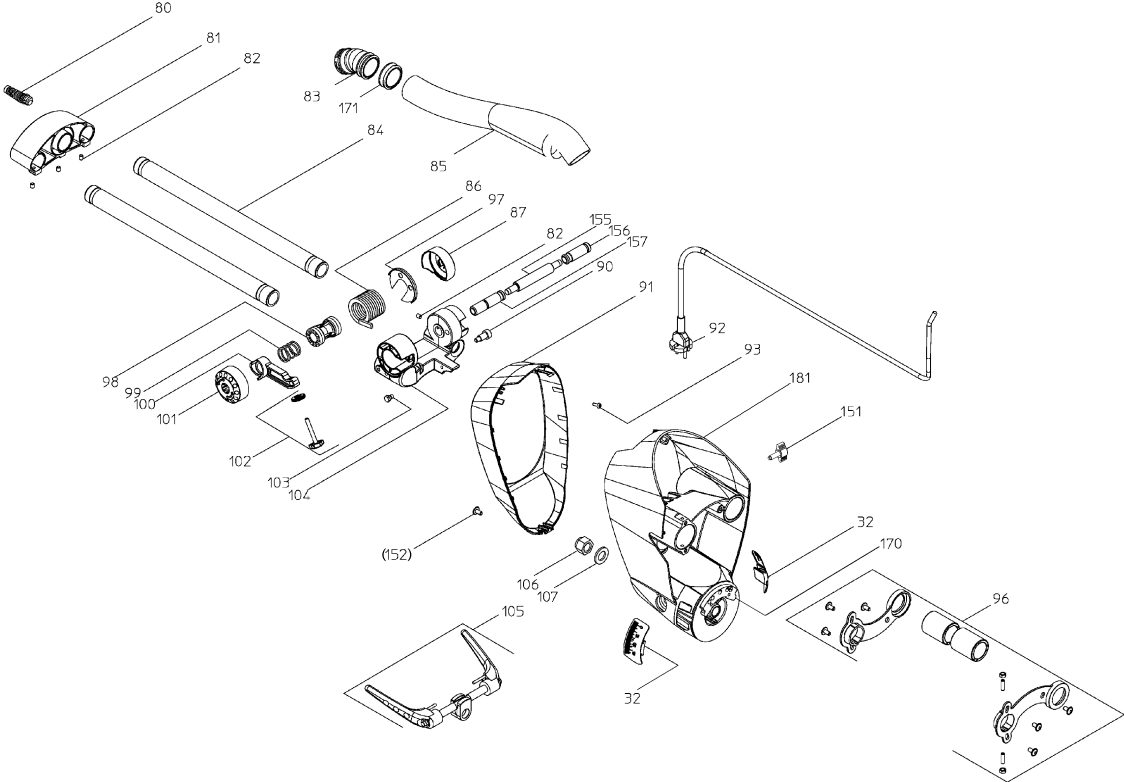

Posicion	Cantidad	Referencia	Descripcion	PG
1	1	1395739162	TORNILLO M 8x20	20
2	1	1482736560	Blade collar, outer	22
3	1	1485221618	BLADE COLLAR, INNER	23
4	1	1010736141	Cubierta protectora cpl.	35
5	1	1010736745	Palanca Giratoria completa.	26
6	1	8056736540	Transformador KGS Plus	31
7	1	343082650	Laser vollst.	37
8	3	6172001805	Torn. alomado c.torn. de cabeza ran. cru	11
9	1	8243740097	GUIA	11
10	1	7233736370	Poly-rib belt	24
11	1	141150410	Arand.elast.dentada	12
12	1	1381736730	Belt guard	24
13	1	1010739230	Pletina de bloqueo	20
14	1	7051722854	Resorte de presion	13
16	1	1010739035	Transportation lock compl. KGS 216/254/3	19
18	6	6172001805	Torn. alomado c.torn. de cabeza ran. cru	11
19	1	7051711623	Resorte de presion	11
20	1	1381736799	lock lever lower Guard	11
22	1	1394729185	guardapolvo	20
23	1	1010737202	Cubierta protectora cpl.	30
24	1	7051736405	Muelle de retorno	11
25	1	1381736861	Cinta de plastico	11
26	1	6400736810	Arandela de seguridad eje	11
27	1	1010736893	Tornillo	33
30	1	1010737210	Guía adicional cpl.	30
31	2	1010736257	bevel stop compl. KGS Plus	14
32	1	1010739108	Indicador cpl. KGS 216/254/315 Plus	34
33	1	1010739124	Catch clamb compl KGS 216/254/315 Plus	22
36	1	1010739116	Suplemento de mesa cpl. KGS 216/254/315	20
37	1	1010739647	Turntable compl. KGS 254/315 Plus	46
38	1	1010739159	Turntable Accessories KGS 254/315 Plus	34
39	1	1010736249	Control grip compl. KGS Plus	23
40	2	1388739629	Patin KGS 254/315 Plus	18
41	1	1010737407	Ampliacion de la mesa izquierda	37
42	1	9102076823	LLAVE SW 2,5 SCHWARZ	11
43	1	9102689833	LLAVE	16
44	2	341704570	Tornillo en forma de estr.	13
45	4	341147920	Pie de goma	20
46	1	1010740300	Mesa KGS 254/315 Plus	55
47	1	1010737415	Ampliacion de la mesa izquierda	37
48	2	1010737555	Extension detent compl. KS 254/305	21
49	1	1010736427	Tope cpl.	30
50	4	6132002060	TORNILLO AVELLANADO	11
51	2	341704580	Tornillo en forma de estr.	13
52	4	141150130	Arandela	11
53	4	141113850	Tornillo cilindrico	12
55	1	8450736393	Arnes de cables,KGS 254 I Plus	27
56	1	8116740398	OVERLOAD RELA 230V 12A	19
57	1	8050736440	Condensador,KGS 254 I Plu	20
58	1	1382736458	Cover sheet	13
60	1	316057070	Fan with fan cover	16
64	1	1010740432	Saw blade shaft compl.	30