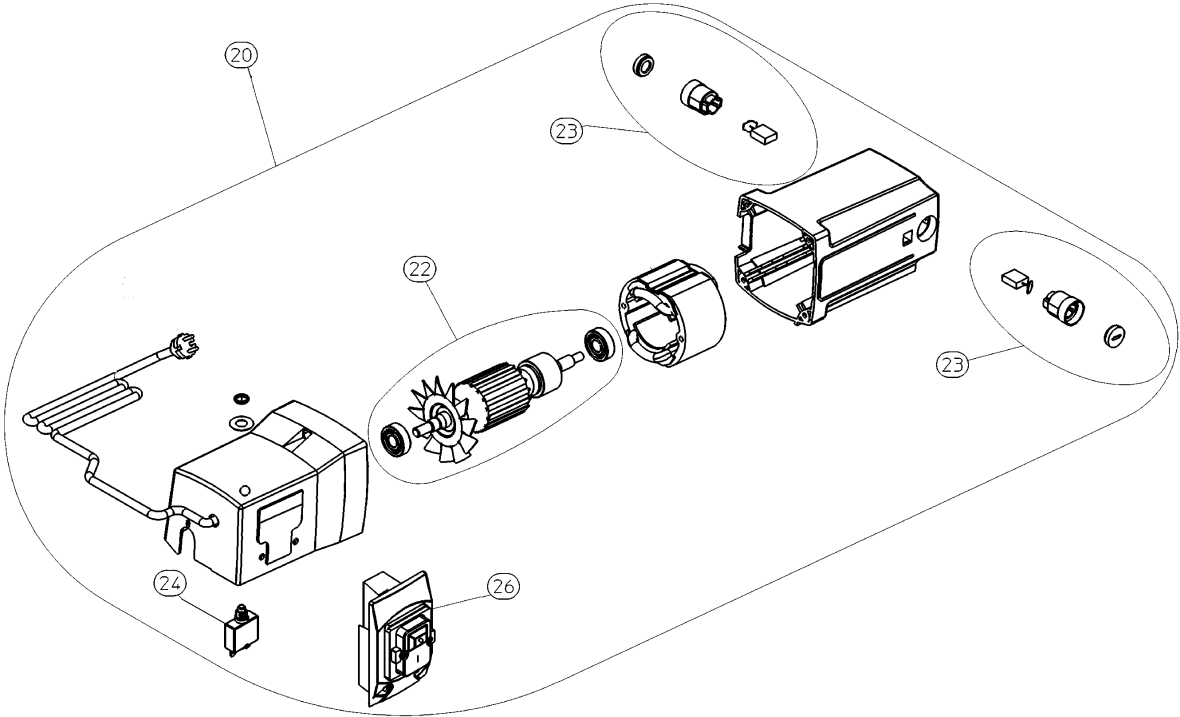

Posicion	Cantidad	Referencia	Descripcion	PG
1	1	1011711711	TAPA DH 330	30
2	1	1011711819	CADENA JGO. DH 330	29
3	1	1381711729	Tapadera izquierda	15
4	1	1011711746	APRIETE DE CADENA DH 330	20
5	1	1381712555	TAPA DH 330	27
6	1	1011711770	INDICADOR DH 330	18
7	1	1011711789	Planing depth gauge assembly	24
8	2	1011711797	EXTENSION DE MESA DH 330	42
9	1	1011711800	CRANK DH 330	29
10	1	1381711737	Tapadera derecha	14
12	1	1011711835	ASPIRADOR DE VIRUTAS DH 330	28
13	1	1388711848	BOLSA DH 330	27
14	1	1381712563	TAPA DH 330	27
15	1	1011711851	TOPE DH 330	30
20	1	1011712572	MOTOR 230V/60HZ DH 330	62
22	1	1011712602	INDUCIDO COMPL. 230V/60HZ DH 330	52
23	1	1011712580	ESCOBILLA 230V/60HZ DH 330	29
24	1	8116706793	SOPORTE DE SOBRECARGA 230V-8A TS 250	22
26	1	1011712599	INTERRUPTOR 230V/60HZ DH 330	36
30	1	1011711886	CADENA JGO. DH 330	28
31	1	1011711922	RESORTE DE PRESION DH 330	18
32	1	1011719453	RODILLO PORTACUCHILLAS DH 330	57
33	1	1011711894	RODILLO PLASTICO DH 330	36
34	1	1011712610	CUBIERTA RODILLO PORTACUCHILLA DH 330	31
35	1	1011711860	UNIDAD TENSORA DH 330	46
36	1	7233712030	CORREA DH 330	30
37	2	1011719461	GUIA DH 330	29
38	1	1011719470	RESORTE DE PRESION DH 330	14
41	1	1388727035	Inbus-key torx	20
42	1	338063790	Placa de características	
43	1	1009621039	Cable enchufe m.europeo	32
50	1	316072440	DISCO cpl.	21
52	1	339139290	Chapa deslizante cpl.	25