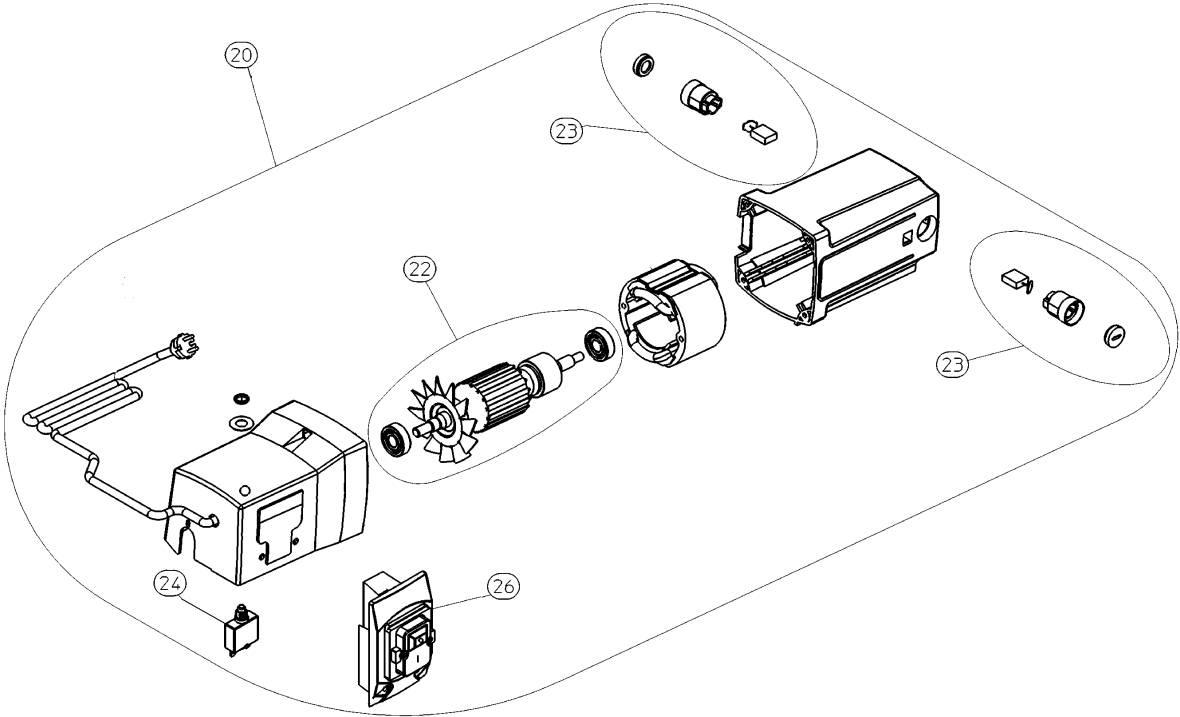

	Bedeutung der Kurzzeichen	Meaning of the symbols	Interprétation des symboles
B	Stecker	plug	fiche
C	Kondensator	condenser	condensateur
D	Funkentstördrossel	interference suppression inductance	inductance d'antiparasitage
E	Elektronik-Baustein	electronic unit	unité électronique
I	Induktionsspule	induction coil	bobine d'inductance
K	Klemme	terminal	borne
L	Licht	light	lumière
M	Motor	motor	moteur
O	Überlastschutz	overload cut-out	déclencheur de surintensité
R	Drehrichtungsumschalter	reversing switch	commutateur droite-gauche
S	Schalter	switch	interrupteur
U	Umschalter	change-over switch	commutateur
X	Elektronik-Element	electronic element	élément électronique