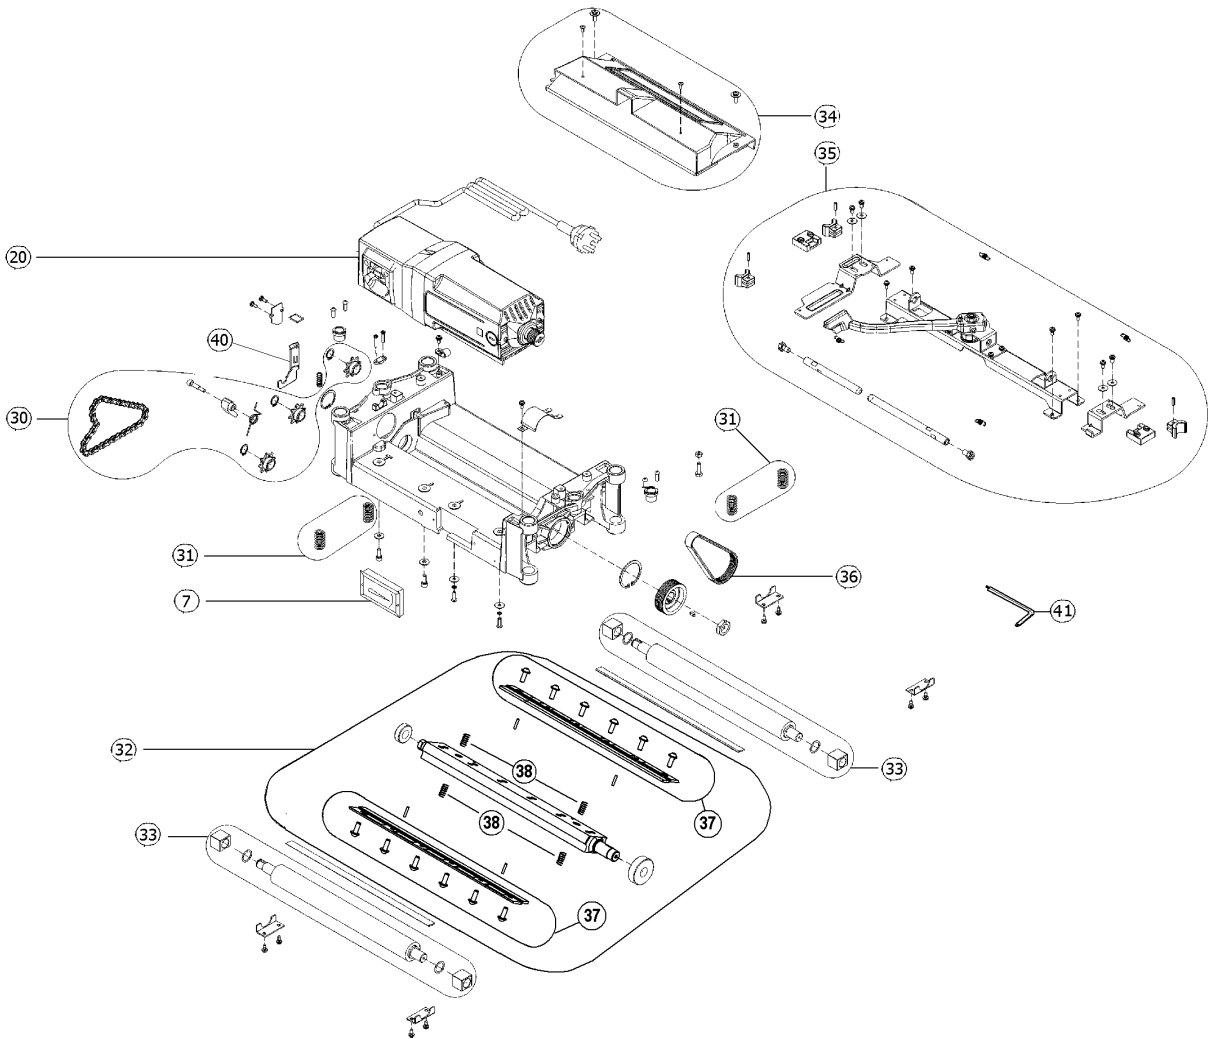

Posicion	Cantidad	Referencia	Descripcion	PG
1	1	1011711711	TAPA DH 330	30
2	1	1011711819	CADENA JGO. DH 330	29
3	1	1381711729	Tapadera izquierda	15
4	1	1011711746	APRIETE DE CADENA DH 330	20
5	1	1381712555	TAPA DH 330	27
6	1	1011711770	INDICADOR DH 330	18
7	1	1011711789	Planing depth gauge assembly	24
8	2	1011711797	EXTENSION DE MESA DH 330	42
9	1	1011711800	CRANK DH 330	29
10	1	1381711737	Tapadera derecha	14
12	1	1011711835	ASPIRADOR DE VIRUTAS DH 330	28
13	1	1388711848	BOLSA DH 330	27
14	1	1381712563	TAPA DH 330	27
15	1	1011711851	TOPE DH 330	30
20	1	1011712572	MOTOR 230V/60HZ DH 330	62
22	1	1011712602	INDUCIDO COMPL. 230V/60HZ DH 330	52
23	1	1011712580	ESCOBILLA 230V/60HZ DH 330	29
24	1	8116706793	SOPORTE DE SOBRECARGA 230V-8A TS 250	22
26	1	1011712599	INTERRUPTOR 230V/60HZ DH 330	36
30	1	1011711886	CADENA JGO. DH 330	28
31	1	1011711922	RESORTE DE PRESION DH 330	18
32	1	1011719453	RODILLO PORTACUCHILLAS DH 330	57
33	1	1011711894	RODILLO PLASTICO DH 330	36
34	1	1011712610	CUBIERTA RODILLO PORTACUCHILLA DH 330	31
35	1	1011711860	UNIDAD TENSORA DH 330	46
36	1	7233712030	CORREA DH 330	30
37	2	1011719461	GUIA DH 330	29
38	1	1011719470	RESORTE DE PRESION DH 330	14
41	1	1388727035	Inbus-key torx	20
42	1	338063790	Placa de características	
43	1	1009621039	Cable enchufe m.europeo	32
50	1	316072440	DISCO cpl.	21
52	1	339139290	Chapa deslizante cpl.	25