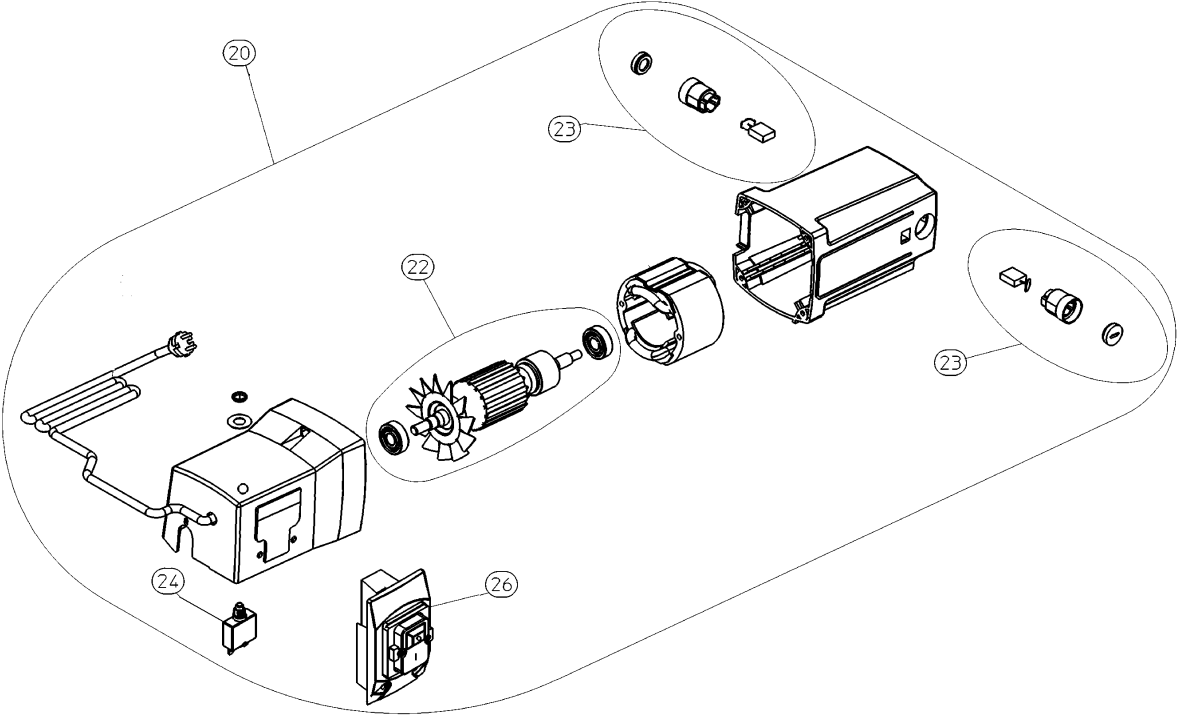

Posicion	Cantidad	Referencia	Descripcion	PG
1	1	1011711711	TAPA DH 330	30
2	1	1011711819	CADENA JGO. DH 330	29
3	1	1381711729	Tapadera izquierda	15
4	1	1011711746	APRIETE DE CADENA DH 330	20
5	1	1381712555	TAPA DH 330	27
6	1	1011711770	INDICADOR DH 330	18
7	1	1011711789	Planing depth gauge assembly	24
8	2	1011711797	EXTENSION DE MESA DH 330	42
9	1	1011711800	CRANK DH 330	29
10	1	1381711737	Tapadera derecha	14
12	1	1011711835	ASPIRADOR DE VIRUTAS DH 330	28
13	1	1388711848	BOLSA DH 330	27
14	1	1381712563	TAPA DH 330	27
15	1	1011711851	TOPE DH 330	30
20	1	1011712572	MOTOR 230V/60HZ DH 330	62
22	1	1011712602	INDUCIDO COMPL. 230V/60HZ DH 330	52
23	1	1011712580	ESCOBILLA 230V/60HZ DH 330	29
24	1	8116706793	SOPORTE DE SOBRECARGA 230V-8A TS 250	22
26	1	1011712599	INTERRUPTOR 230V/60HZ DH 330	36
30	1	1011711886	CADENA JGO. DH 330	28
31	1	1011711922	RESORTE DE PRESION DH 330	18
32	1	1011719453	RODILLO PORTACUCHILLAS DH 330	57
33	1	1011711894	RODILLO PLASTICO DH 330	36
34	1	1011712610	CUBIERTA RODILLO PORTACUCHILLA DH 330	31
35	1	1011711860	UNIDAD TENSORA DH 330	46
36	1	7233712030	CORREA DH 330	30
37	2	1011719461	GUIA DH 330	29
38	1	1011719470	RESORTE DE PRESION DH 330	14
41	1	1388727035	Inbus-key torx	20
42	1	338063790	Placa de características	
43	1	1009621039	Cable enchufe m.europeo	32
50	1	316072440	DISCO cpl.	21
52	1	339139290	Chapa deslizante cpl.	25