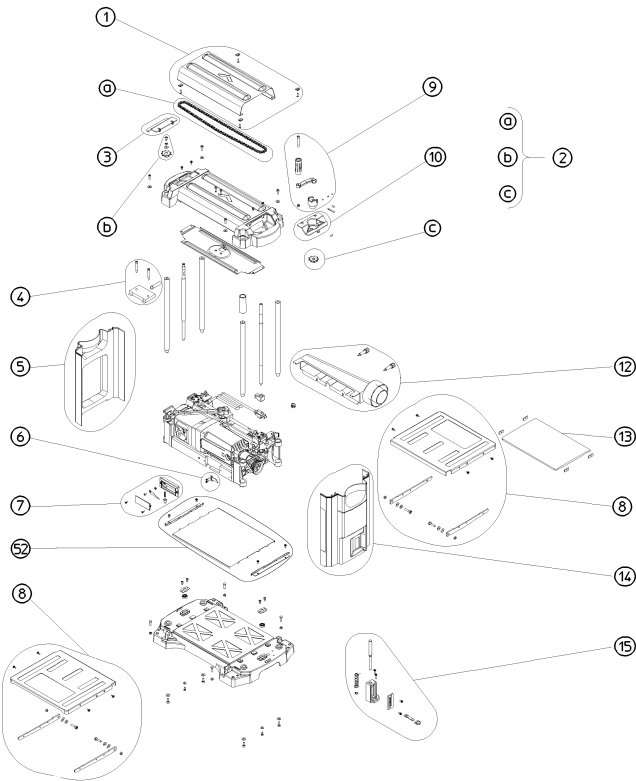

	Bedeutung der Kurzzeichen	Meaning of the symbols	Interprétation des symboles
B	Stecker	plug	fiche
C	Kondensator	condenser	condensateur
D	Funkentstördrossel	interference suppression inductance	inductance d'antiparasitage
E	Elektronik-Baustein	electronic unit	unité électronique
I	Induktionsspule	induction coil	bobine d'inductance
J	Klemme	terminal	borne
K	Licht	light	lumière
M	Motor	motor	moteur
O	Überlastschutz	overload cut-out	déclencheur de surintensité
R	Drehrichtungsumschalter	reversing switch	commutateur droite-gauche
S	Schalter	switch	interrupteur
U	Umschalter	change-over switch	commutateur
X	Elektronik-Element	electronic element	élément électronique