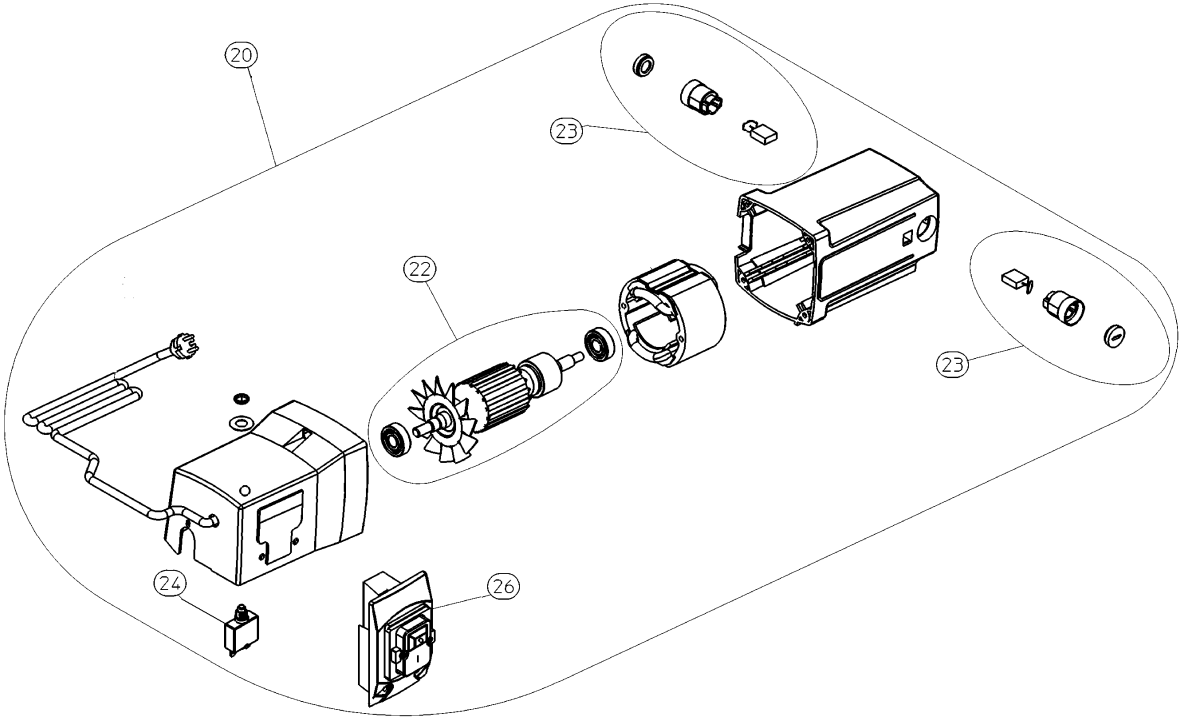

	Bedeutung der Kurzzeichen	Meaning of the symbols	Interprétation des symboles
B	Stecker	plug	fiche
C	Kondensator	condenser	condensateur
D	Funkentstördrossel	interference suppression inductance	inductance d'antiparasitage
E	Elektronik-Baustein	electronic unit	unité électronique
I	Induktionsspule	induction coil	bobine d'inductance
J	Klemme	terminal	borne
K	Licht	light	lumière
M	Motor	motor	moteur
O	Überlastschutz	overload cut-out	déclencheur de surintensité
R	Drehrichtungsumschalter	reversing switch	commutateur droite-gauche
S	Schalter	switch	interrupteur
U	Umschalter	change-over switch	commutateur
X	Elektronik-Element	electronic element	élément électronique