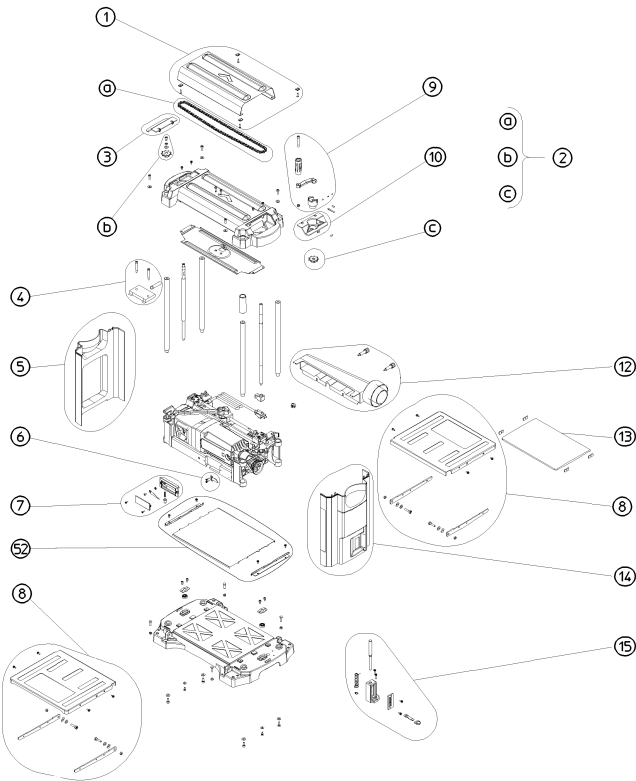

	Bedeutung der Kurzzeichen	Meaning of the symbols	Interprétation des symboles
B	Stecker	plug	fiche
C	Kondensator	condenser	condensateur
D	Funkentstördrossel	interference suppression inductance	inductance d'antiparasitage
E	Elektronik-Baustein	electronic unit	unité électronique
I	Induktionsspule	induction coil	bobine d'inductance
K	Klemme	terminal	borne
L	Licht	light	lumière
M	Motor	motor	moteur
O	Überlastschutz	overload cut-out	déclencheur de surintensité
R	Drehrichtungsumschalter	reversing switch	commutateur droite-gauche
S	Schalter	switch	interrupteur
U	Umschalter	change-over switch	commutateur
X	Elektronik-Element	electronic element	élément électronique