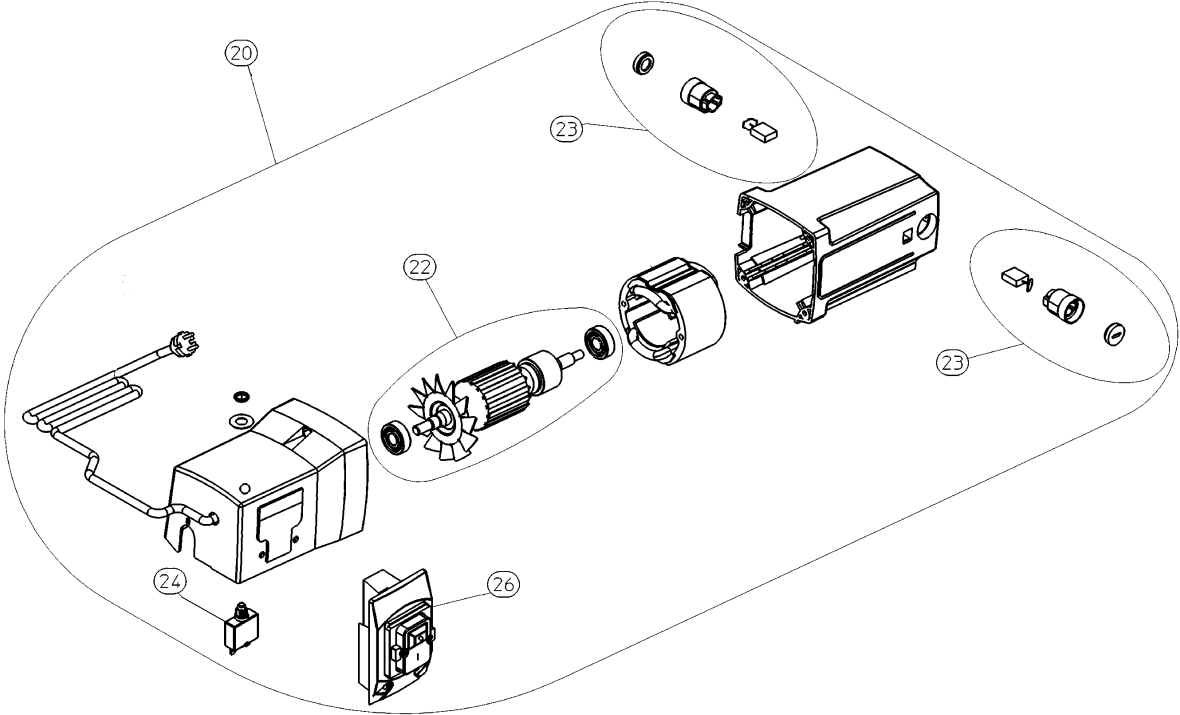

	Bedeutung der Kurzzeichen	Meaning of the symbols	Interprétation des symboles
B	Stecker	plug	fiche
C	Kondensator	condenser	condensateur
D	Funkentstördrossel	interference suppression inductance	inductance d'antiparasitage
E	Elektronik-Baustein	electronic unit	unité électronique
I	Induktionsspule	induction coil	bobine d'inductance
K	Klemme	terminal	borne
L	Licht	light	lumière
M	Motor	motor	moteur
O	Überlastschutz	overload cut-out	déclencheur de surintensité
R	Drehrichtungsumschalter	reversing switch	commutateur droite-gauche
S	Schalter	switch	interrupteur
U	Umschalter	change-over switch	commutateur
X	Elektronik-Element	electronic element	élément électronique