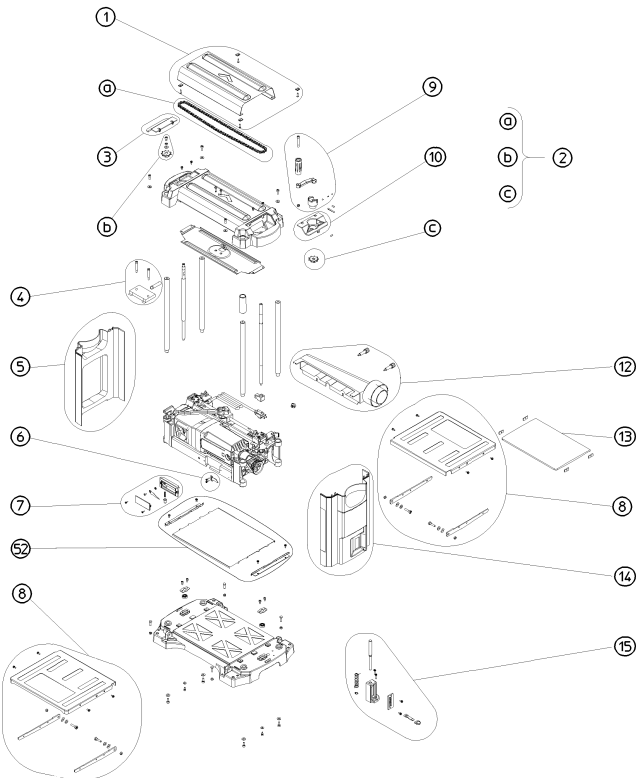

	Bedeutung der Kurzzeichen	Meaning of the symbols	Interprétation des symboles
B	Stecker	plug	fiche
C	Kondensator	condenser	condensateur
D	Funkentstördrossel	interference suppression inductance	inductance d'antiparasitage
E	Elektronik-Baustein	electronic unit	unité électronique
I	Induktionsspule	induction coil	bobine d'inductance
K	Klemme	terminal	borne
L	Licht	light	lumière
M	Motor	motor	moteur
O	Überlastschutz	overload cut-out	déclencheur de surintensité
R	Drehrichtungsumschalter	reversing switch	commutateur droite-gauche
S	Schalter	switch	interrupteur
U	Umschalter	change-over switch	commutateur
X	Elektronik-Element	electronic element	élément électronique