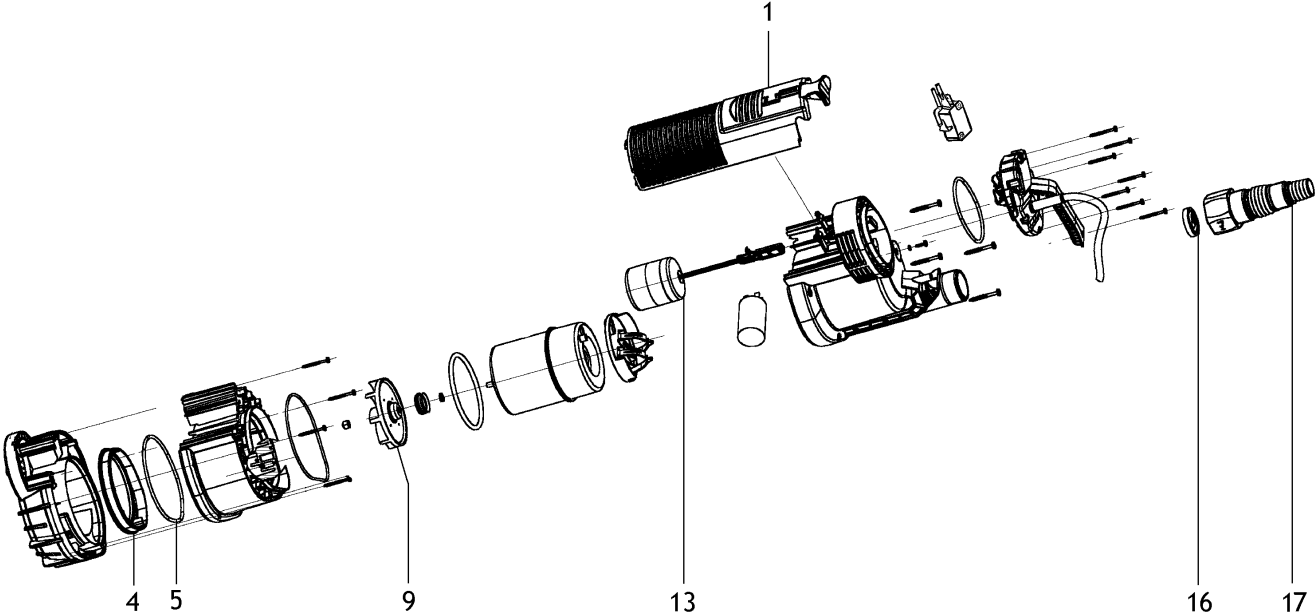

	Bedeutung der Kurzzeichen	Meaning of the symbols	Interprétation des symboles
B	Stecker	plug	fiche
C	Kondensator	condenser	condensateur
D	Funkentstördrossel	interference suppression inductance	inductance d'antiparasitage
E	Elektronik-Baustein	electronic unit	unité électronique
I	Induktionsspule	induction coil	bobine d'inductance
K	Klemme	terminal	borne
L	Licht	light	lumière
M	Motor	motor	moteur
O	Überlastschutz	overload cut-out	déclencheur de surintensité
R	Drehrichtungsumschalter	reversing switch	commutateur droite-gauche
S	Schalter	switch	interrupteur
U	Umschalter	change-over switch	commutateur
X	Elektronik-Element	electronic element	élément électronique

Position	Quantité	Référence	Désignation	PG
1	1	1341697774	COUVERCLE TP 12000 SI ET	26
4	1	1341697936	ANNEAU DE RETENU TP 7500/12000 SI ET	17
5	1	7632697923	JOINT TORIQUE 101,27 X 2,62 ET	13
9	1	1349697870	GALET DE ROULEMENT TP 12000 SI ET	19
13	1	1341697812	FLOTTEUR COMPLET TP 12000 SI ET	28
16	1	7831718964	VALVE ANTI RETOUR TP 7500/12000SI	20
17	1	0903061677	Adaptateur UNIVERSELLE 11/4"DOPPELN-11/4	