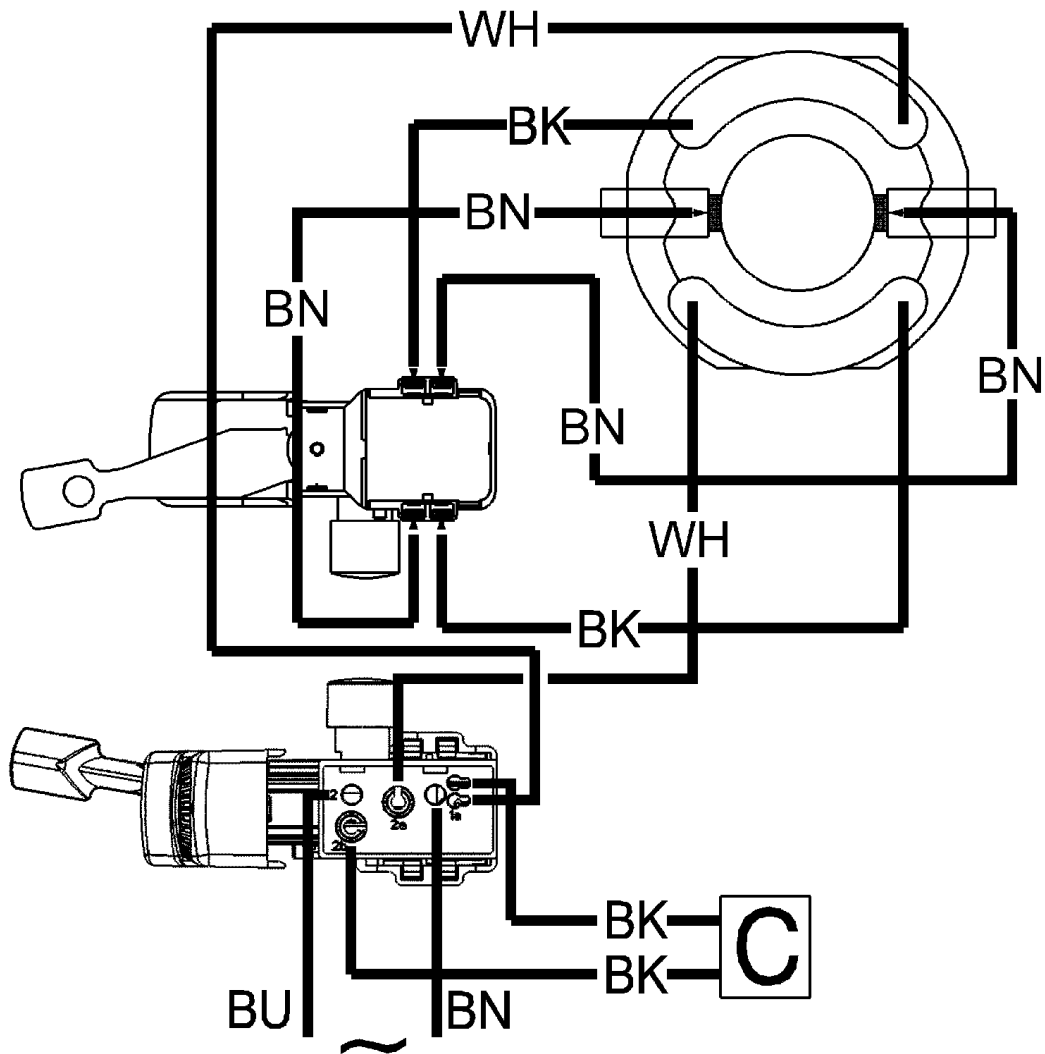

a# Circuit Block Diagram