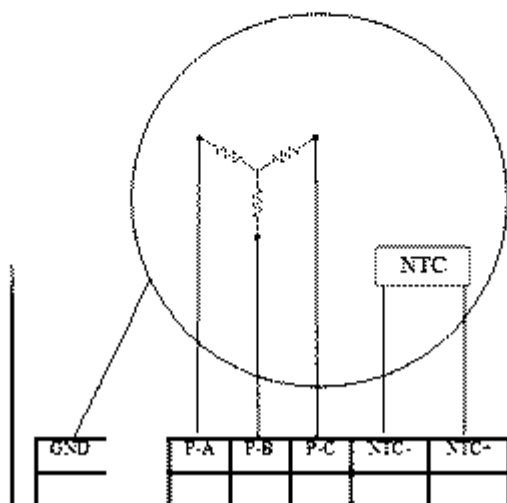

Position	Quantité	Référence	Désignation	PG
1	1	316096340	Bouton cpl.	25
2	1	316096350	Kit de visserie	23
3	1	316096360	D'ECHAPPEMENT cpl.	29
5	1	316096380	Broche complet	44
6	1	343445540	Levier	21
8	1	317004910	Moteur	64
9	1	330007060	Ventilateur	21
10	1	344113630	Bague de frein	24
11	1	630259000	Plateau 150 mm, moyen, perforation multi	
12	1	316096390	Unite electronique complet	59
13	1	316096400	Carter complet	39
14	1	338068320	Plaque signaletique	12
15	1	344531740	Prise machine	27
30	1	344531170	Cable Avec Prise fiche male CEE	33
31	1	344164210	Cle a fourche simple	18
1001	1	338506650	Schema de branchement	

DEROS Motor internal wiring.

White=Ground

Phases

Red=A

White=B

Black=C

NTC=Black

NTC= Red