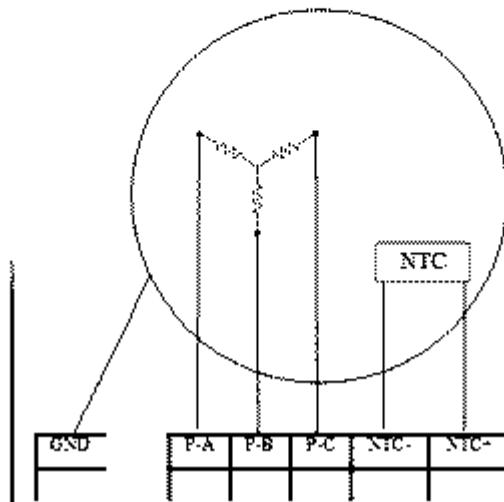

Position	Quantité	Référence	Désignation	PG
1	1	316096340	Bouton cpl.	25
2	1	316096350	Kit de visserie	23
3	1	316096360	D'ECHAPPEMENT cpl.	29
5	1	316096380	Broche complet	44
6	1	343445550	Levier	23
8	1	317004920	Moteur	62
9	1	330007050	Ventilateur	22
10	1	344113630	Bague de frein	24
11	1	630259000	Plateau 150 mm, moyen, perforation multi	
12	1	316096390	Unite electronique complet	59
13	1	316096400	Carter complet	39
14	1	338068330	Plaque signaletique	12
15	1	344531740	Prise machine	27
30	1	344531170	Cable Avec Prise fiche male CEE	33
31	1	344164210	Cle a fourche simple	18
1001	1	338506650	Schema de branchement	

DEROS Motor internal wiring.

White=Ground

Phases

Red=A

White=B

Black=C

NTC=Black

NTC= Red