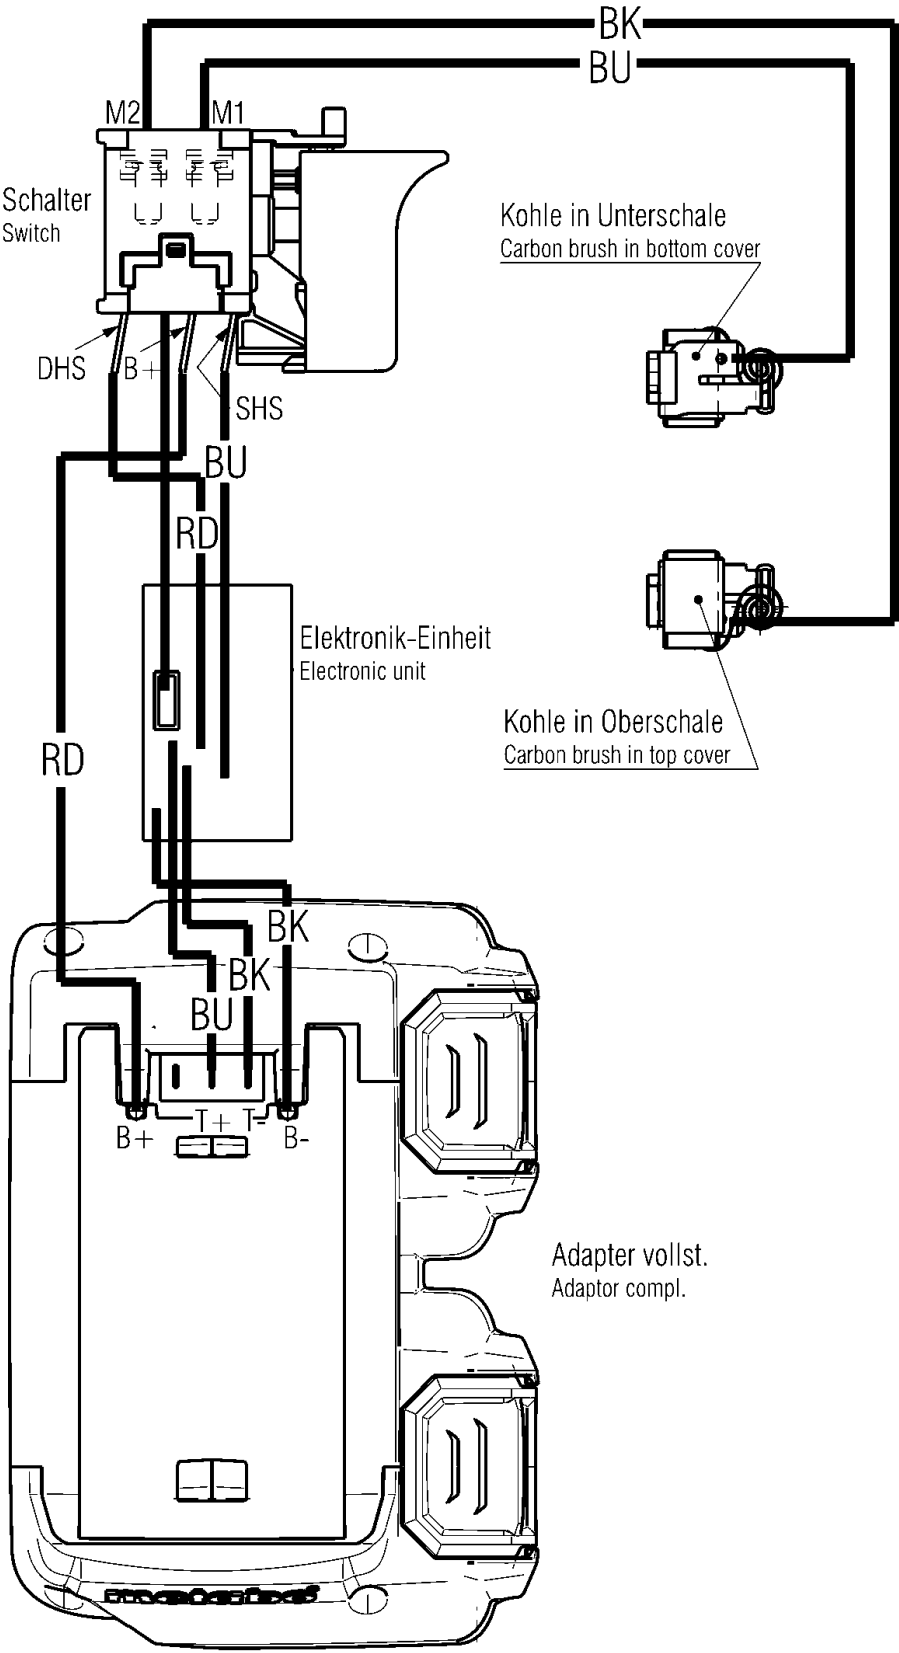

<b>Position</b>	<b>Quantité</b>	<b>Référence</b>	<b>Désignation</b>	<b>PG</b>
84	1	316047900	Debrayage de securite cpl.	33
85	1	316048840	Spring-locked connecting pin compl.	28
90	1	338068260	Plaque signaletique	11
880	1	344130800	Tube de graisse GF 126	26
885	0	136012090	Grease	47
1001	1	338506230	Schema de branchement	