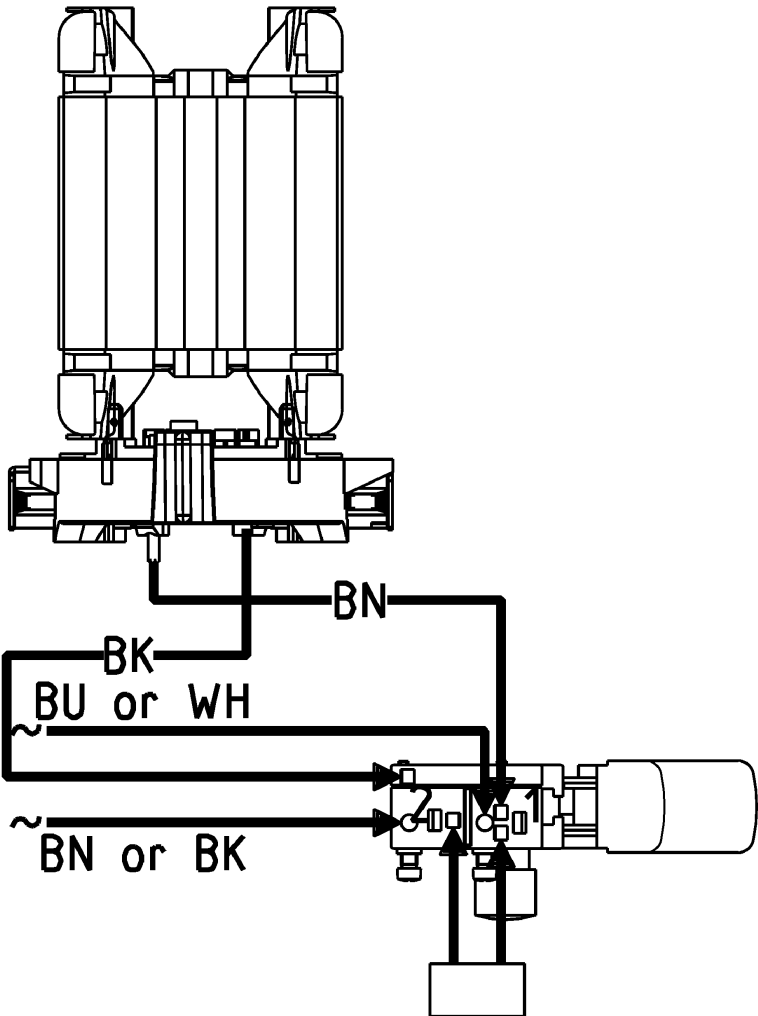

| Position | Quantité | Référence | Désignation | PG |
|----------|----------|-----------|--|----|
| 1 | 1 | 341701940 | Vis a tete cylindrique | 12 |
| 2 | 1 | 141181680 | Circlip | 11 |
| 3 | 1 | 341603640 | Broche de percage | 28 |
| 4 | 2 | 339006750 | Bague | 11 |
| 5 | 3 | 141122490 | Vis tole avec tete bombée | 12 |
| 6 | 1 | 316035300 | Carter du reducteur | 33 |
| 7 | 1 | 343378830 | Couverture avec joint | 14 |
| 8 | 1 | 341540010 | Broche-guide | 16 |
| 9 | 1 | 340004010 | Bloc coulissant | 20 |
| 10 | 1 | 339129270 | Fourche d'embrayage | 12 |
| 11 | 1 | 316030370 | Arbre pingon+accoupl. pat. | 34 |
| 12 | 1 | 344095910 | Joint profilé | 12 |
| 13 | 1 | 316031000 | Bride d'engrenages | 34 |
| 14 | 1 | 344095920 | Amortisseur de caoutchouc | 11 |
| 15 | 1 | 339210830 | Joint radial | 13 |
| 16 | 1 | 143110220 | Roulement a billes,15x32x9 | 26 |
| 17 | 1 | 341055650 | Disque a crans | 15 |
| 18 | 1 | 141155810 | Bague croissante | 11 |
| 19 | 1 | 316029530 | Bouton de commande complet | 14 |
| 21 | 1 | 314000630 | Poignee complete | 25 |
| 22 | 1 | 338043750 | Plaque signaletique | 12 |
| 23 | 1 | 343374280 | Capot sans electronique | 18 |
| 24 | 1 | 343406870 | Interrupteur electron.avec roue d.regla. | 30 |
| 25 | 5 | 141117060 | Vis tole avec tete bombée | 12 |
| 26 | 1 | 343393020 | Poignee pistolet + couver. | 20 |
| 27 | 2 | 344092220 | Bouchon caoutchouc | 11 |
| 28 | 1 | 343362490 | Collier de cable | 12 |
| 29 | 1 | 343376040 | Bague d'etancheite | 12 |
| 30 | 1 | 143115800 | Roulement a billes, 8x22x7 | 13 |
| 31 | 1 | 310007830 | Induit complet, 230 V | 43 |
| 32 | 1 | 143115660 | Roulement a billes, 6x19x6 | 13 |
| 33 | 1 | 343374270 | Flasque intermediaire | 18 |
| 34 | 1 | 143192430 | Joint torique | 12 |
| 35 | 2 | 141118260 | Vis tole avec tete bombée | 11 |
| 36 | 1 | 311009800 | Inducteur, 230 V | 26 |
| 37 | 1 | 315012650 | Carter du moteur | 24 |
| 38 | 1 | 338122160 | Plaque "Metabo",08 52x22 | 11 |
| 39 | 1 | 399999990 | CE PIECE N'EST PAS NECESSAIRE ICI | |
| 40 | 2 | 338115410 | Plaque indicatrice | 11 |
| 41 | 1 | 316028100 | Module Porte-charbon gauche+droite | 27 |
| 42 | 1 | 316034550 | Jeu de Charbon 230V/120V | 25 |
| 43 | 1 | 343253780 | Condensateur d'antiparas. | 16 |
| 44 | 1 | 344493180 | Cable avec fiche male CEE | 27 |
| 46 | 1 | 344101160 | Enveloppe protect.de cable | 13 |
| 47 | 1 | 316035730 | Ventilateur | 18 |
| 882 | 1 | 344130970 | Tube de graisse 50Gr 1,8oz | 22 |
| 1001 | 1 | 338504130 | Schema de branchement | |