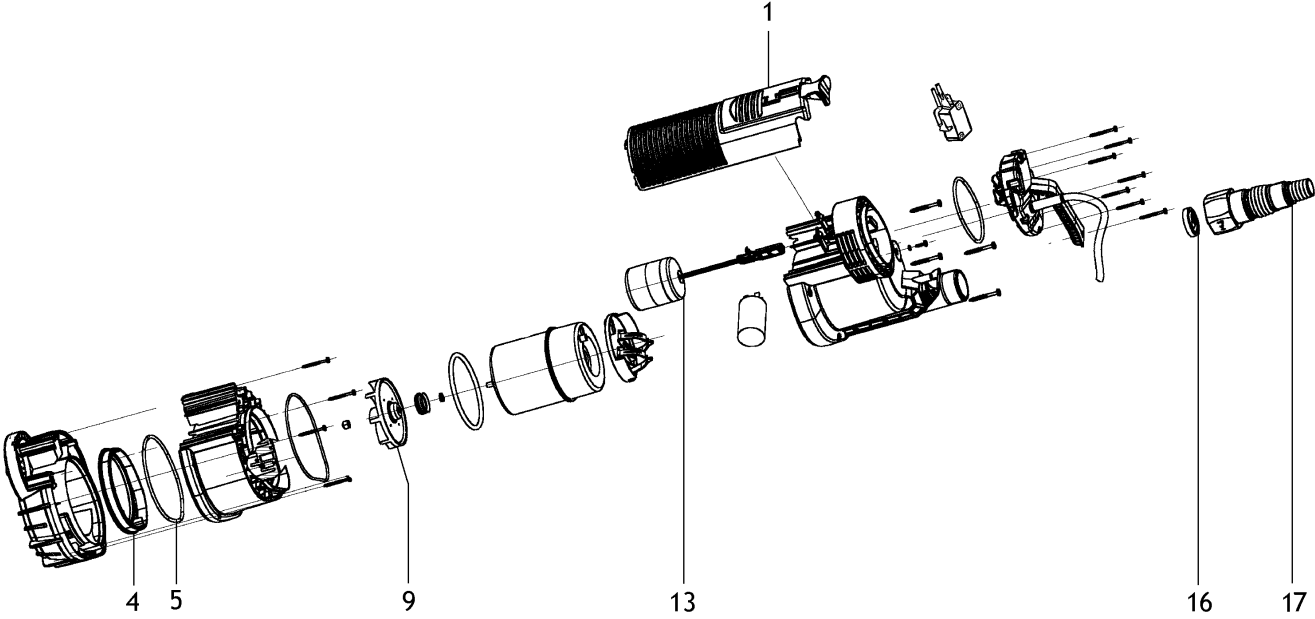

	Bedeutung der Kurzzeichen	Meaning of the symbols	Interprétation des symboles
B	Stecker	plug	fiche
C	Kondensator	condenser	condensateur
D	Funkentstördrossel	interference suppression inductance	inductance d'antiparasitage
E	Elektronik-Baustein	electronic unit	unité électronique
I	Induktionsspule	induction coil	bobine d'inductance
K	Klemme	terminal	borne
L	Licht	light	lumière
M	Motor	motor	moteur
O	Überlastschutz	overload cut-out	déclencheur de surintensité
R	Drehrichtungsumschalter	reversing switch	commutateur droite-gauche
S	Schalter	switch	interrupteur
U	Umschalter	change-over switch	commutateur
X	Elektronik-Element	electronic element	élément électronique

Position	Quantité	Référence	Désignation	PG
1	1	1341697774	COUVERCLE TP 12000 SI ET	26
4	1	1341697936	ANNEAU DE RETENU TP 7500/12000 SI ET	17
5	1	7632697923	JOINT TORIQUE 101,27 X 2,62 ET	13
9	1	1349697870	GALET DE ROULEMENT TP 12000 SI ET	19
13	1	1341697812	FLOTTEUR COMPLET TP 12000 SI ET	28
16	1	7831718964	VALVE ANTI RETOUR TP 7500/12000SI	20
17	1	0903061677	Adaptateur UNIVERSELLE 11/4"DOPPELN-11/4	