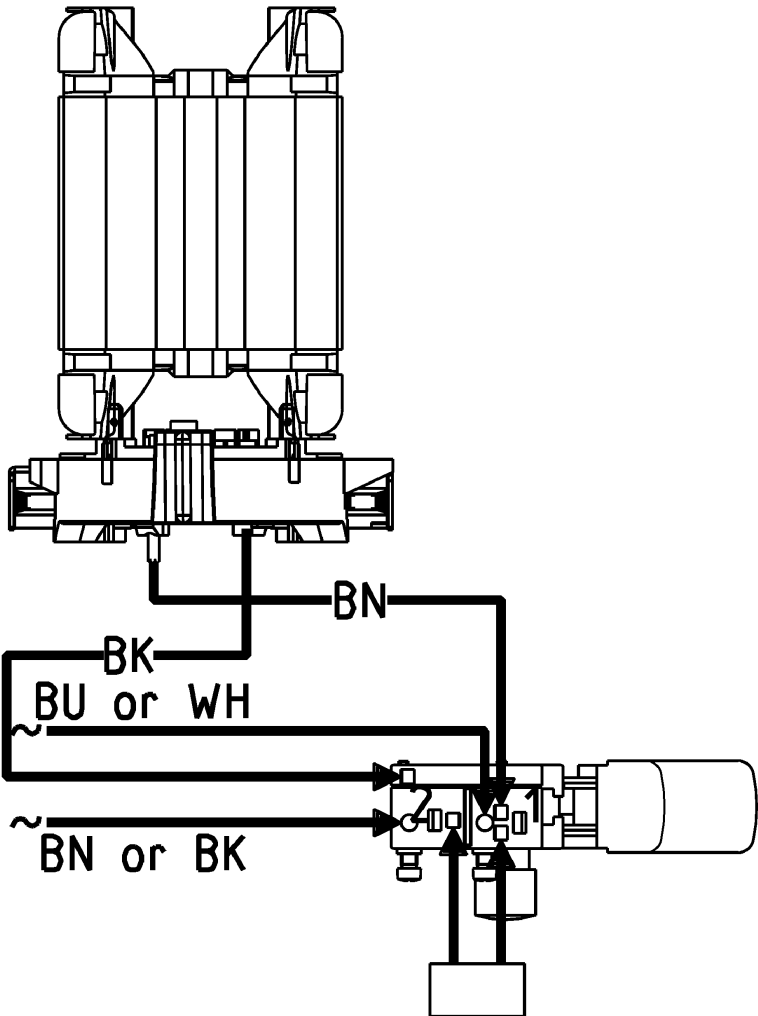

Position	Quantité	Référence	Désignation	PG
1	1	341701940	Vis a tete cylindrique	12
2	1	141181680	Circlip	11
3	1	341603640	Broche de percage	28
4	2	339006750	Bague	11
5	3	141122490	Vis tole avec tete bombée	12
6	1	316035300	Carter du reducteur	33
7	1	343378830	Couverture avec joint	14
8	1	341540010	Broche-guide	16
9	1	340004010	Bloc coulissant	20
10	1	339129270	Fourche d'embrayage	12
11	1	316030370	Arbre pingon+accoupl. pat.	34
12	1	344095910	Joint profilé	12
13	1	316031000	Bride d'engrenages	34
14	1	344095920	Amortisseur de caoutchouc	11
15	1	339210830	Joint radial	13
16	1	143110220	Roulement a billes,15x32x9	26
17	1	341055650	Disque a crans	15
18	1	141155810	Bague croissante	11
19	1	316029530	Bouton de commande complet	14
21	1	314000630	Poignee complete	25
22	1	338043750	Plaque signaletique	12
23	1	343374280	Capot sans electronique	18
24	1	343406870	Interrupteur electron.avec roue d.regla.	30
25	5	141117060	Vis tole avec tete bombée	12
26	1	343393020	Poignee pistolet + couver.	20
27	2	344092220	Bouchon caoutchouc	11
28	1	343362490	Collier de cable	12
29	1	343376040	Bague d'etancheite	12
30	1	143115800	Roulement a billes, 8x22x7	13
31	1	310007830	Induit complet, 230 V	43
32	1	143115660	Roulement a billes, 6x19x6	13
33	1	343374270	Flasque intermediaire	18
34	1	143192430	Joint torique	12
35	2	141118260	Vis tole avec tete bombée	11
36	1	311009800	Inducteur, 230 V	26
37	1	315012650	Carter du moteur	24
38	1	338122160	Plaque "Metabo",08 52x22	11
39	1	399999990	CE PIECE N'EST PAS NECESSAIRE ICI	
40	2	338115410	Plaque indicatrice	11
41	1	316028100	Module Porte-charbon gauche+droite	27
42	1	316034550	Jeu de Charbon 230V/120V	25
43	1	343253780	Condensateur d'antiparas.	16
44	1	344493180	Cable avec fiche male CEE	27
46	1	344101160	Enveloppe protect.de cable	13
47	1	316035730	Ventilateur	18
882	1	344130970	Tube de graisse 50Gr 1,8oz	22
1001	1	338504130	Schema de branchement	

Circuit Block Diagram