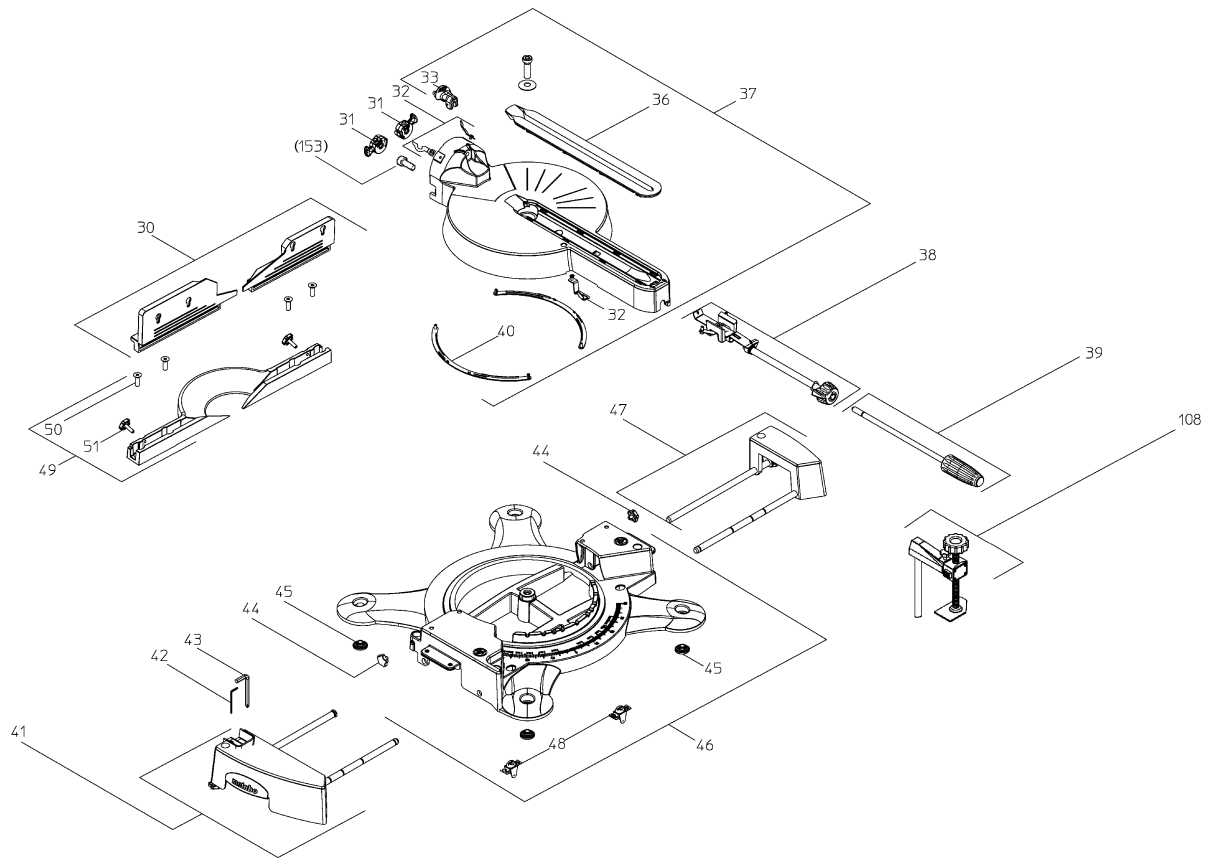

Position	Quantité	Référence	Désignation	PG
1	1	1395739162	VIS BRIDE M 8x20	20
2	1	1482736579	Blade collar, outer	24
3	1	1485736553	Blade collar, inner	22
4	1	1010736150	Capot de protection complet	34
5	1	1010736753	Swivel lever compl.	30
6	1	8056736540	Transformator KGS Plus	31
7	1	1010739213	Laser compl. KGS 315 Plus	38
8	3	6172001805	Vis tole av. tete bom. Av. tete cruzif.	11
9	1	8243740097	GUIDAGE	11
10	1	7233736389	Poly-rib belt	21
11	1	1010739248	Arbre intermediaire KGS 216/254/315 Plu	34
12	1	1381736683	Belt guard	23
13	1	1010739230	Saw blade arrest compl.	20
14	1	7051722854	Ressort de pression	13
15	1	1380739255	POULIE KGS 216/254/315 Plus	34
16	1	1010739035	Transportation lock compl. KGS 216/254/3	19
18	1	7231703351	COURROIE HTD 300-5M-20 CXP KGT300	29
19	1	7051711623	Ressort de pression	11
20	1	1381736802	lock lever lower Guard	12
21	1	1010739132	Saw blade shaft compl. KGS 216/254/315	34
22	1	339203820	Capot	19
23	1	1010737229	Carter pendulaire protection complet	30
24	1	7051736405	Ressort de rappel	11
25	1	1381736861	Bande plastique	11
26	1	6400736810	Circlip Axe	11
27	1	1010736893	Ecrou de bride	33
30	1	1010737210	Appui supplementaire complet	30
31	2	1010736257	bevel stop compl. KGS Plus	14
32	1	1010739108	Indicateur complet KGS 216/254/315 Plus	34
33	1	1010739124	Catch clamb compl KGS 216/254/315 Plus	22
36	1	1010739116	Plaquette-lumiere complet KGS 216/254/31	20
37	1	1010739647	Turntable compl. KGS 254/315 Plus	46
38	1	1010739159	Turntable Accessories KGS 254/315 Plus	34
39	1	1010736249	Control grip compl. KGS Plus	23
40	2	1388739629	Patin de guidage KGS 254/315 Plus	18
41	1	1010737423	Rallonge latérale de table Gauche	31
42	1	9102076823	CLÉ SIX PANS SW 2,5 SCHWARZ	11
43	1	9102689833	CLÉ SIX PANS	16
44	2	341704570	Vis de poignee-etoile	13
45	4	341147920	Pied en caoutchouc	20
46	1	1010740300	Table KGS 254/315 Plus	55
47	1	1010737431	Rallonge latérale de table Gauche	30
48	2	1010737555	Extension detent compl. KS 254/305	21
49	1	1010736427	Butee complet	30
50	4	6132002060	VIS AVEC SIX PAN CREUX	11
51	2	341704580	Vis de poignee-etoile	13
60	1	1010739418	Couvercle KGS 315	34
61	1	343082440	Unite electronique,230V 50Hz	37
62	1	1381737167	Connector cover	13
63	1	1010739060	Carbon Brush 230V compl KGS 315 Plus	28
64	1	8011739294	INDUCTEUR 230V KGS 315 Plus	35
66	1	1010739094	Tambour 230V complet KGS 315 Plus	42