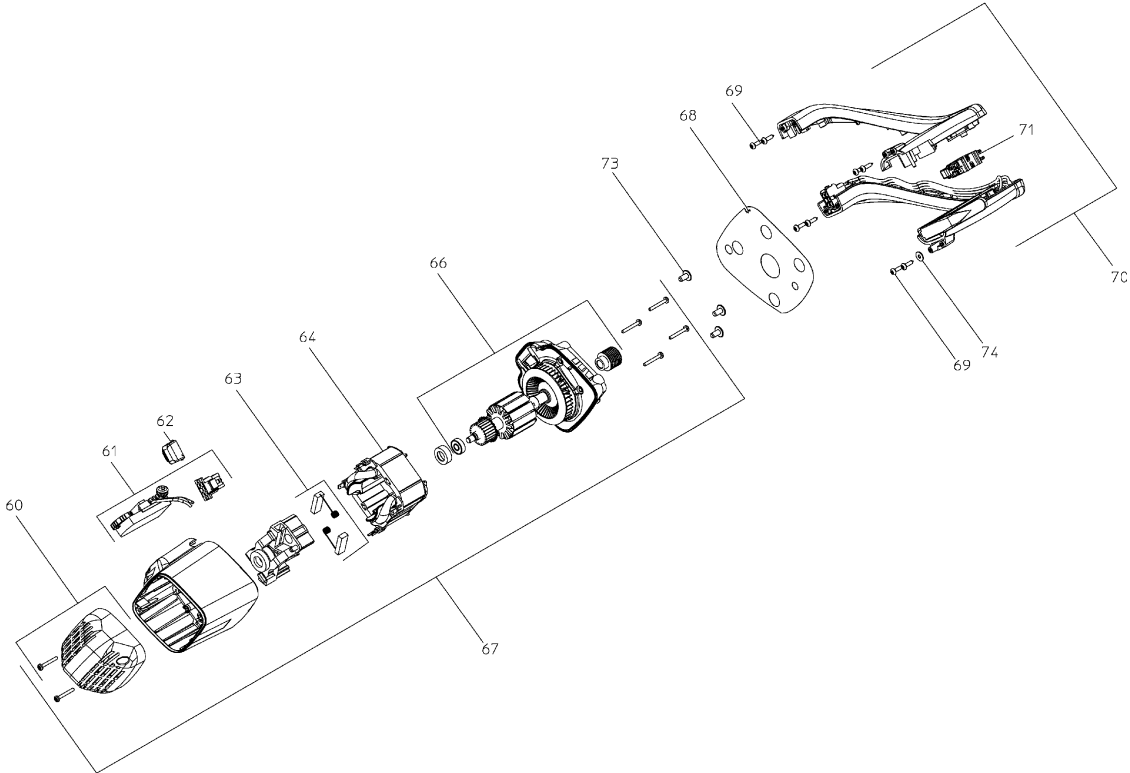

Position	Quantité	Référence	Désignation	PG
1	1	1395739162	VIS BRIDE M 8x20	20
2	1	1482736579	Blade collar, outer	24
3	1	1485736553	Blade collar, inner	22
4	1	1010736150	Capot de protection complet	34
5	1	1010736753	Swivel lever compl.	30
6	1	8056736540	Transformator KGS Plus	31
7	1	1010739213	Laser compl. KGS 315 Plus	38
8	3	6172001805	Vis tole av. tete bom. Av. tete cruzif.	11
9	1	8243740097	GUIDAGE	11
10	1	7233736389	Poly-rib belt	21
11	1	1010739248	Arbre intermediaire KGS 216/254/315 Plu	34
12	1	1381736683	Belt guard	23
13	1	1010739230	Saw blade arrest compl.	20
14	1	7051722854	Ressort de pression	13
15	1	1380739255	POULIE KGS 216/254/315 Plus	34
16	1	1010739035	Transportation lock compl. KGS 216/254/3	19
18	1	7231703351	COURROIE HTD 300-5M-20 CXP KGT300	29
19	1	7051711623	Ressort de pression	11
20	1	1381736802	lock lever lower Guard	12
21	1	1010739132	Saw blade shaft compl. KGS 216/254/315	34
22	1	339203820	Capot	19
23	1	1010737229	Carter pendulaire protection complet	30
24	1	7051736405	Ressort de rappel	11
25	1	1381736861	Bande plastique	11
26	1	6400736810	Circlip Axe	11
27	1	1010736893	Ecrou de bride	33
30	1	1010737210	Appui supplementaire complet	30
31	2	1010736257	bevel stop compl. KGS Plus	14
32	1	1010739108	Indicateur complet KGS 216/254/315 Plus	34
33	1	1010739124	Catch clamb compl KGS 216/254/315 Plus	22
36	1	1010739116	Plaquette-lumiere complet KGS 216/254/31	20
37	1	1010739647	Turntable compl. KGS 254/315 Plus	46
38	1	1010739159	Turntable Accessories KGS 254/315 Plus	34
39	1	1010736249	Control grip compl. KGS Plus	23
40	2	1388739629	Patin de guidage KGS 254/315 Plus	18
41	1	1010737423	Rallonge latérale de table Gauche	31
42	1	9102076823	CLÉ SIX PANS SW 2,5 SCHWARZ	11
43	1	9102689833	CLÉ SIX PANS	16
44	2	341704570	Vis de poignee-etoile	13
45	4	341147920	Pied en caoutchouc	20
46	1	1010740300	Table KGS 254/315 Plus	55
47	1	1010737431	Rallonge latérale de table Gauche	30
48	2	1010737555	Extension detent compl. KS 254/305	21
49	1	1010736427	Butee complet	30
50	4	6132002060	VIS AVEC SIX PAN CREUX	11
51	2	341704580	Vis de poignee-etoile	13
60	1	1010739418	Couvercle KGS 315	34
61	1	343082440	Unite electronique,230V 50Hz	37
62	1	1381737167	Connector cover	13
63	1	1010739060	Carbon Brush 230V compl KGS 315 Plus	28
64	1	8011739294	INDUCTEUR 230V KGS 315 Plus	35
66	1	1010739094	Tambour 230V complet KGS 315 Plus	42