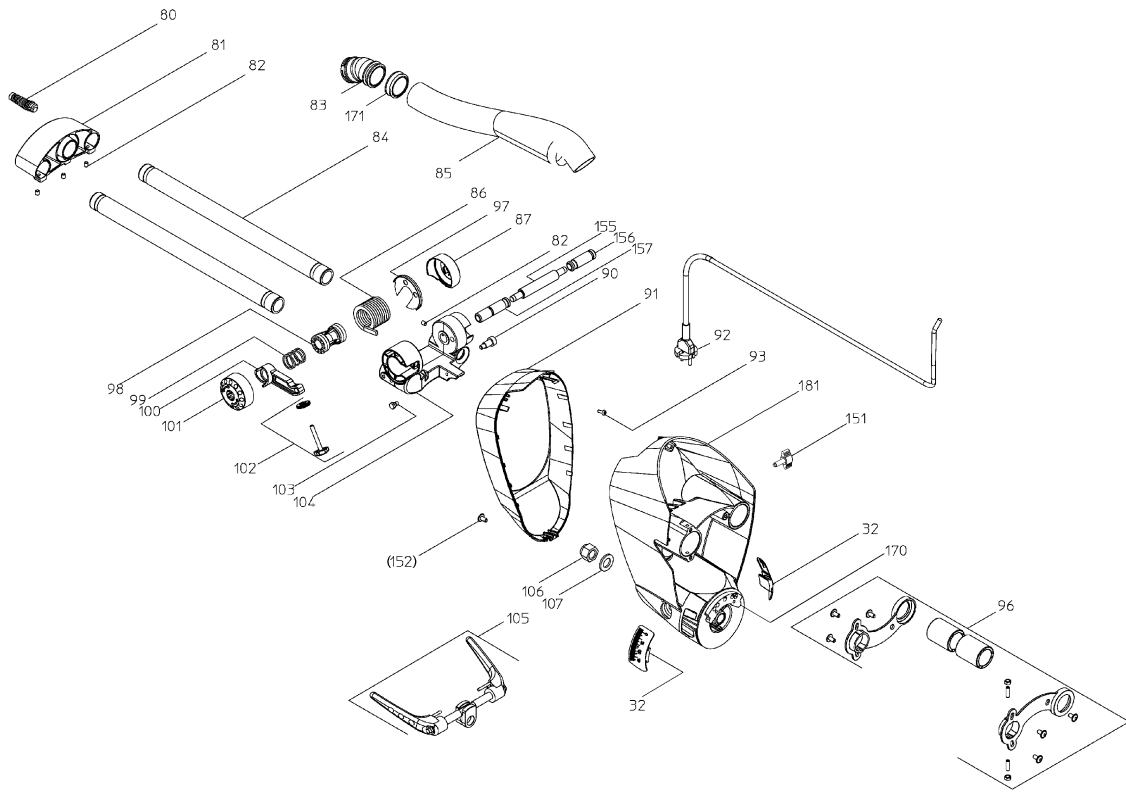

	Bedeutung der Kurzzeichen	Meaning of the symbols	Interprétation des symboles
B	Stecker	plug	fiche
C	Kondensator	condensator	condensateur
D	Funktionsdrossel	interference suppression inductance	inductance d'antiparasitage
E	Elektronik-Baustein	electronic unit	unité électronique
I	Induktionspule	induction coil	bobine d'inductance
K	Klemme	terminal	borne
L	Licht	light	lumière
M	Motor	motor	moteur
O	Überlastschutz	overload cut-out	déclencheur de surintensité
R	Drehrichtungsumschalter	reversing switch	commutateur droite-gauche
S	Schalter	switch	interrupteur
U	Umschalter	change-over switch	commutateur
K	Elektronik-Element	electronic element	élément électronique