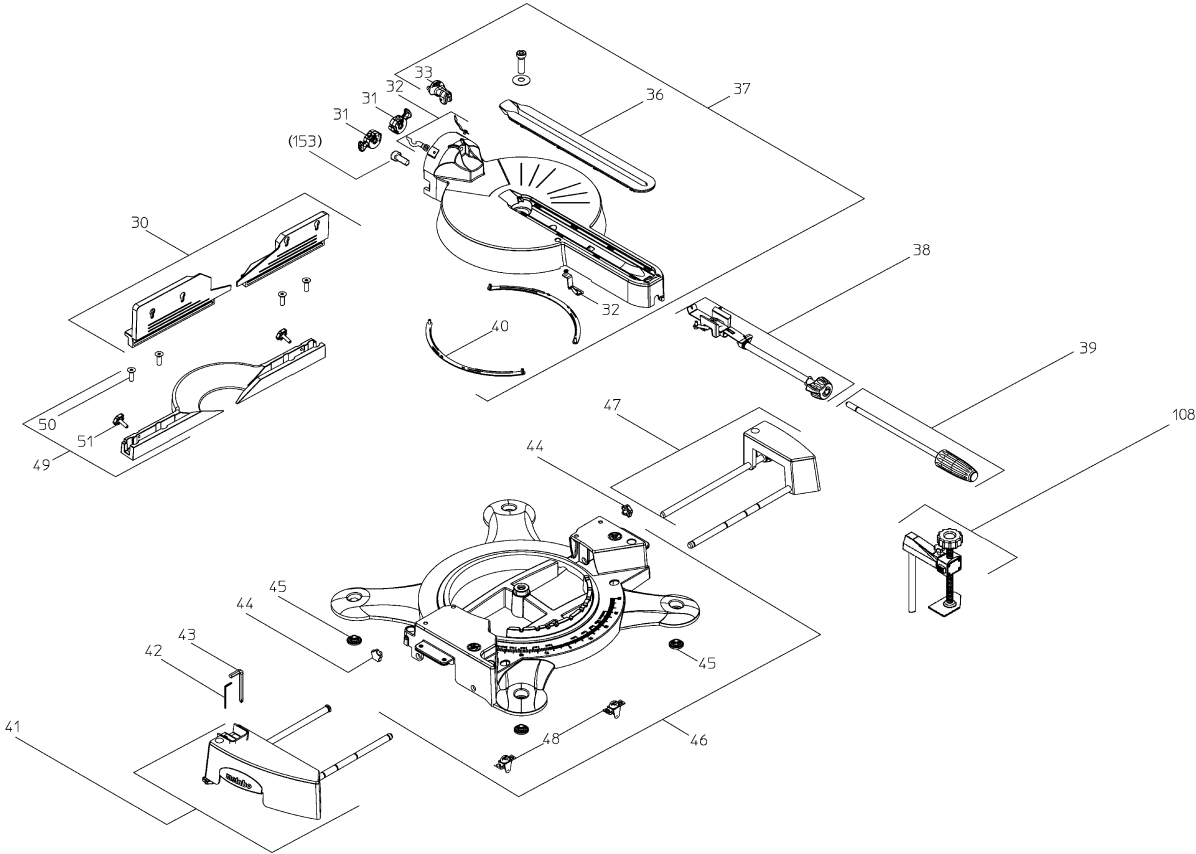

Position	Quantité	Référence	Désignation	PG
1	1	1395739162	VIS BRIDE M 8x20	20
2	1	1482736579	Blade collar, outer	24
3	1	1485736553	Blade collar, inner	22
4	1	1010736150	Capot de protection complet	34
5	1	1010736753	Swivel lever compl.	30
6	1	8056736540	Transformator KGS Plus	31
7	1	1010739213	Laser compl. KGS 315 Plus	38
8	3	6172001805	Vis tole av. tete bom. Av. tete cruzif.	11
9	1	8243740097	GUIDAGE	11
10	1	7233736389	Poly-rib belt	21
11	1	1010739248	Arbre intermediaire KGS 216/254/315 Plu	34
12	1	1381736683	Belt guard	23
13	1	1010739230	Saw blade arrest compl.	20
14	1	7051722854	Ressort de pression	13
15	1	1380739255	POULIE KGS 216/254/315 Plus	34
16	1	1010739035	Transportation lock compl. KGS 216/254/3	19
18	1	7231703351	COURROIE HTD 300-5M-20 CXP KGT300	29
19	1	7051711623	Ressort de pression	11
20	1	1381736802	lock lever lower Guard	12
21	1	1010739132	Saw blade shaft compl. KGS 216/254/315	34
22	1	339203820	Capot	19
23	1	1010737229	Carter pendulaire protection complet	30
24	1	7051736405	Ressort de rappel	11
25	1	1381736861	Bande plastique	11
26	1	6400736810	Circlip Axe	11
27	1	1010736893	Ecrou de bride	33
30	1	1010737210	Appui supplementaire complet	30
31	2	1010736257	bevel stop compl. KGS Plus	14
32	1	1010739108	Indicateur complet KGS 216/254/315 Plus	34
33	1	1010739124	Catch clamb compl KGS 216/254/315 Plus	22
36	1	1010739116	Plaquette-lumiere complet KGS 216/254/31	20
37	1	1010739647	Turntable compl. KGS 254/315 Plus	46
38	1	1010739159	Turntable Accessories KGS 254/315 Plus	34
39	1	1010736249	Control grip compl. KGS Plus	23
40	2	1388739629	Patin de guidage KGS 254/315 Plus	18
41	1	1010737423	Rallonge latérale de table Gauche	31
42	1	9102076823	CLÉ SIX PANS SW 2,5 SCHWARZ	11
43	1	9102689833	CLÉ SIX PANS	16
44	2	341704570	Vis de poignee-etoile	13
45	4	341147920	Pied en caoutchouc	20
46	1	1010740300	Table KGS 254/315 Plus	55
47	1	1010737431	Rallonge latérale de table Gauche	30
48	2	1010737555	Extension detent compl. KS 254/305	21
49	1	1010736427	Butee complet	30
50	4	6132002060	VIS AVEC SIX PAN CREUX	11
51	2	341704580	Vis de poignee-etoile	13
60	1	1010739418	Couvercle KGS 315	34
61	1	343082440	Unite electronique,230V 50Hz	37
62	1	1381737167	Connector cover	13
63	1	1010739060	Carbon Brush 230V compl KGS 315 Plus	28
64	1	8011739294	INDUCTEUR 230V KGS 315 Plus	35
66	1	1010739094	Tambour 230V complet KGS 315 Plus	42