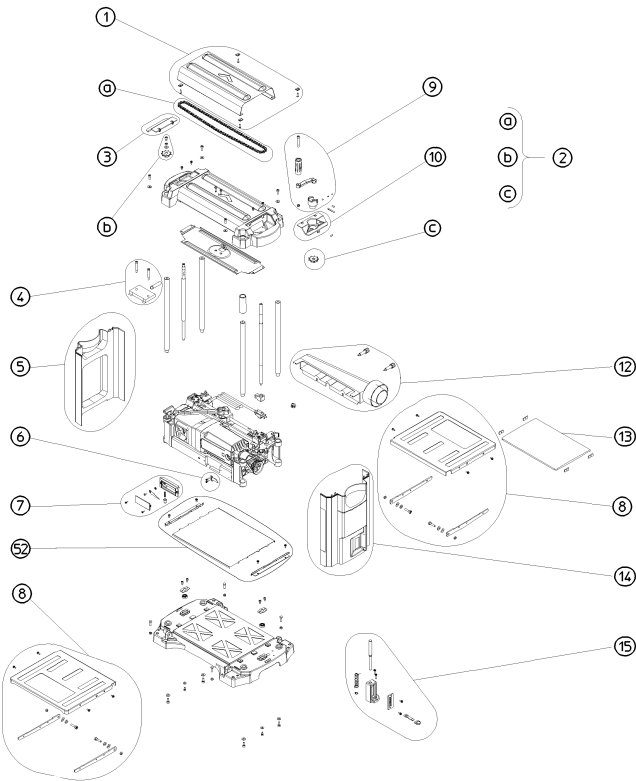

	Bedeutung der Kurzzeichen	Meaning of the symbols	Interprétation des symboles
B	Stecker	plug	fiche
C	Kondensator	condenser	condensateur
D	Funkentstördrossel	interference suppression inductance	inductance d'antiparasitage
E	Elektronik-Baustein	electronic unit	unité électronique
I	Induktionsspule	induction coil	bobine d'inductance
J	Klemme	terminal	borne
L	Licht	light	lumière
M	Motor	motor	moteur
O	Überlastschutz	overload cut-out	déclencheur de surintensité
R	Drehrichtungsumschalter	reversing switch	commutateur droite-gauche
S	Schalter	switch	interrupteur
U	Umschalter	change-over switch	commutateur
X	Elektronik-Element	electronic element	élément électronique