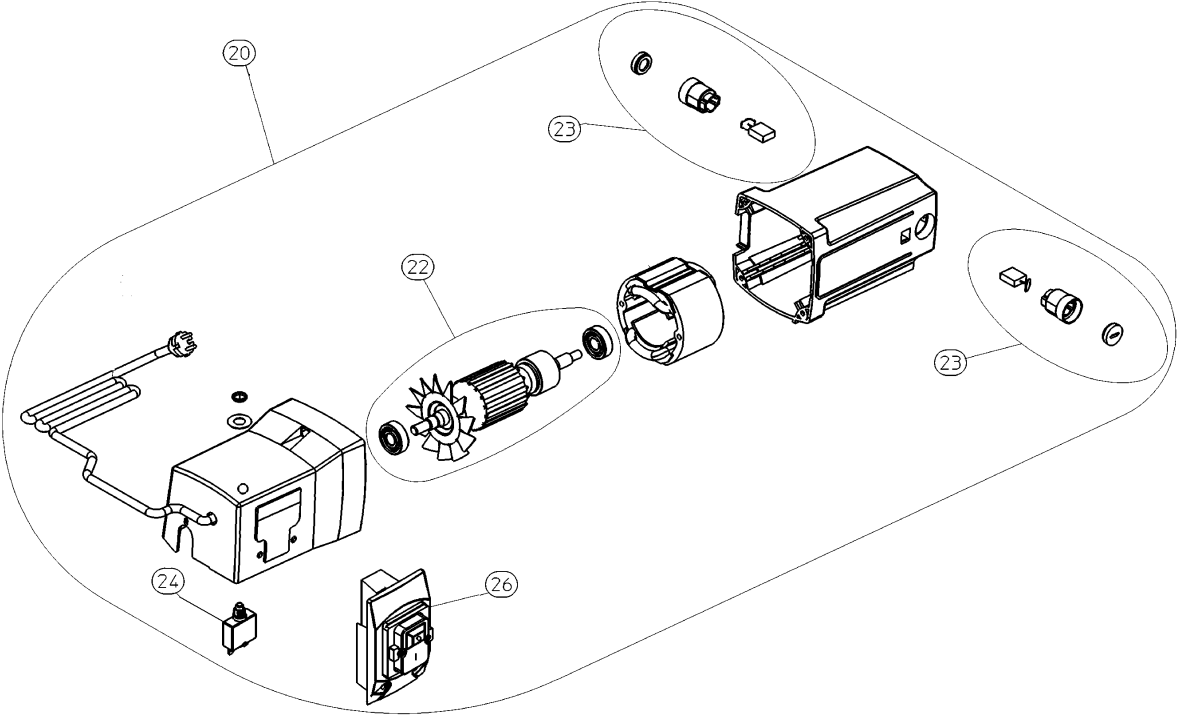

	Bedeutung der Kurzzeichen	Meaning of the symbols	Interprétation des symboles
B	Stecker	plug	fiche
C	Kondensator	condenser	condensateur
D	Funkentstördrossel	interference suppression inductance	inductance d'antiparasitage
E	Elektronik-Baustein	electronic unit	unité électronique
I	Induktionsspule	induction coil	bobine d'inductance
J	Klemme	terminal	borne
L	Licht	light	lumière
M	Motor	motor	moteur
O	Überlastschutz	overload cut-out	déclencheur de surintensité
R	Drehrichtungsumschalter	reversing switch	commutateur droite-gauche
S	Schalter	switch	interrupteur
U	Umschalter	change-over switch	commutateur
X	Elektronik-Element	electronic element	élément électronique