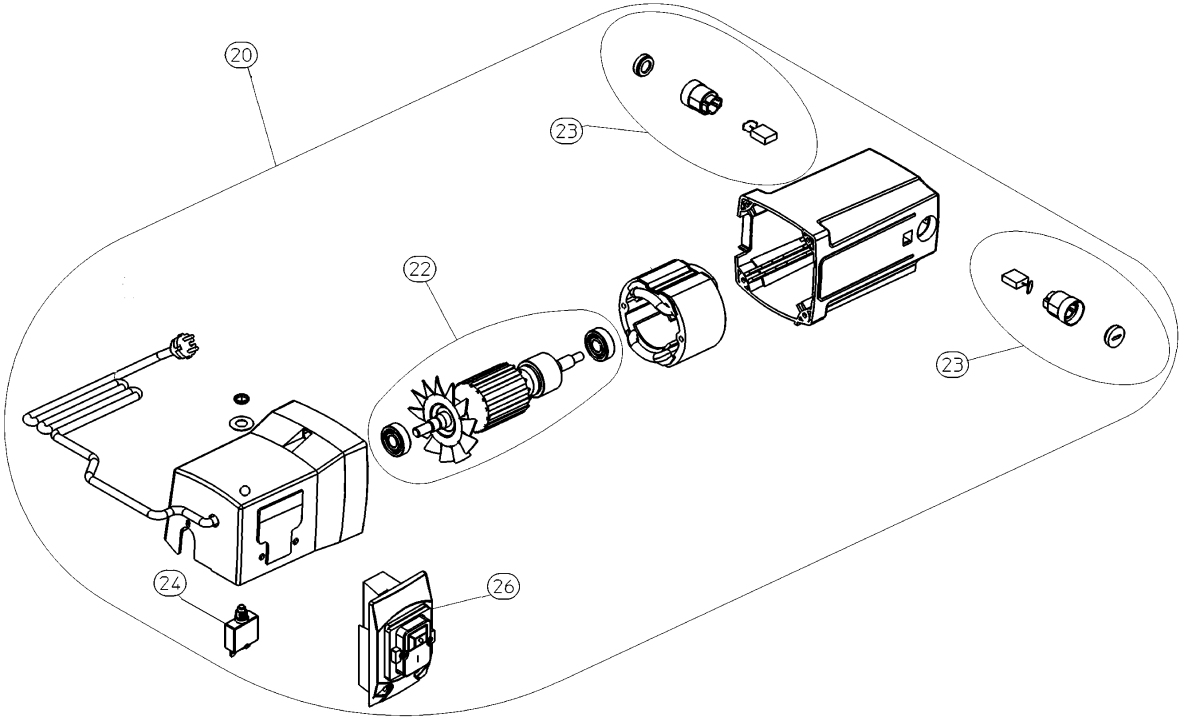

	Bedeutung der Kurzzeichen	Meaning of the symbols	Interprétation des symboles
B	Stecker	plug	fiche
C	Kondensator	condenser	condensateur
D	Funkentstördrossel	interference suppression inductance	inductance d'antiparasitage
E	Elektronik-Baustein	electronic unit	unité électronique
I	Induktionsspule	induction coil	bobine d'inductance
J	Klemme	terminal	borne
L	Licht	light	lumière
M	Motor	motor	moteur
O	Überlastschutz	overload cut-out	déclencheur de surintensité
R	Drehrichtungsumschalter	reversing switch	commutateur droite-gauche
S	Schalter	switch	interrupteur
U	Umschalter	change-over switch	commutateur
X	Elektronik-Element	electronic element	élément électronique