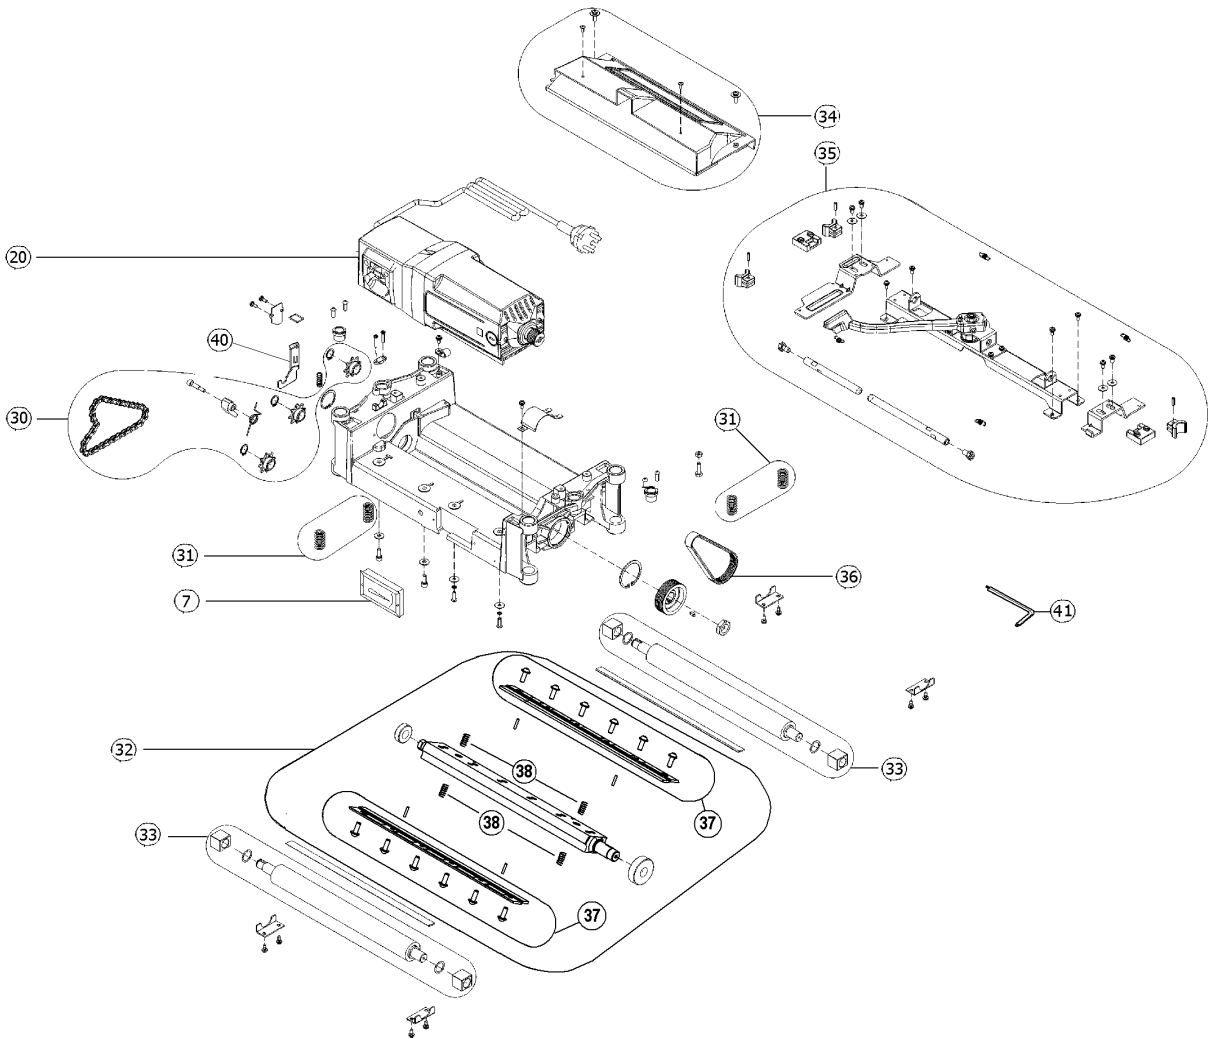

Position	Quantité	Référence	Désignation	PG
1	1	1011711711	COUVERCLE DH 330	30
2	1	1011711819	SET CHAÎNES DH 330	29
3	1	1381711729	Capuchon Gauche	15
4	1	1011711746	TENDEUR DE CHAÎNE DH 330	20
5	1	1381712555	COUVERCLE DH 330	27
6	1	1011711770	INDICATEUR DH 330	18
7	1	1011711789	Planing depth gauge assembly	24
8	2	1011711797	RALLONGE DE TABLE DH 330	42
9	1	1011711800	MANIVELLE D'APPROCHE DH 330	29
10	1	1381711737	Capuchon Droite	14
12	1	1011711835	DISPOSITIF EXTRACTION COPEAUX DH 330	28
13	1	1388711848	sac d'accessoires	27
14	1	1381712563	COUVERCLE DH 330	27
15	1	1011711851	BUTÉE DH 330	30
20	1	1011712572	MOTEUR COMPLET 230V/60HZ DH 330	62
22	1	1011712602	TAMBOUR COMPLET 230V/60HZ DH 330	52
23	1	1011712580	KIT CHARBON 230V/60HZ DH 330	29
24	1	8116706793	RELAIS PROTECTION SURCHARGE 230V-8A TS 2	22
26	1	1011712599	INTERRUPTEUR 230V/60HZ DH 330	36
30	1	1011711886	SET CHAÎNES DH 330	28
31	1	1011711922	SET DE RESSORT DH 330	18
32	1	1011719453	TAMBOUR LAMES DH 330	57
33	1	1011711894	ROULEAU EN CAOUTCHOUC DH 330	36
34	1	1011712610	CARTER DE PROTECTION LAMES DH 330	31
35	1	1011711860	UNITE DE SERRAGE DH 330	46
36	1	7233712030	COURROIE DH 330	30
37	2	1011719461	CONTRE-FER DH 330	29
38	1	1011719470	SET DE RESSORT DH 330	14
41	1	1388727035	Inbus-key torx	20
42	1	338063790	Plaque signaletique	
43	1	1009621039	Cable complet	32
50	1	316072440	RONDELLE A GORGE cpl.	21
52	1	339139290	Tole coulissante complet	25