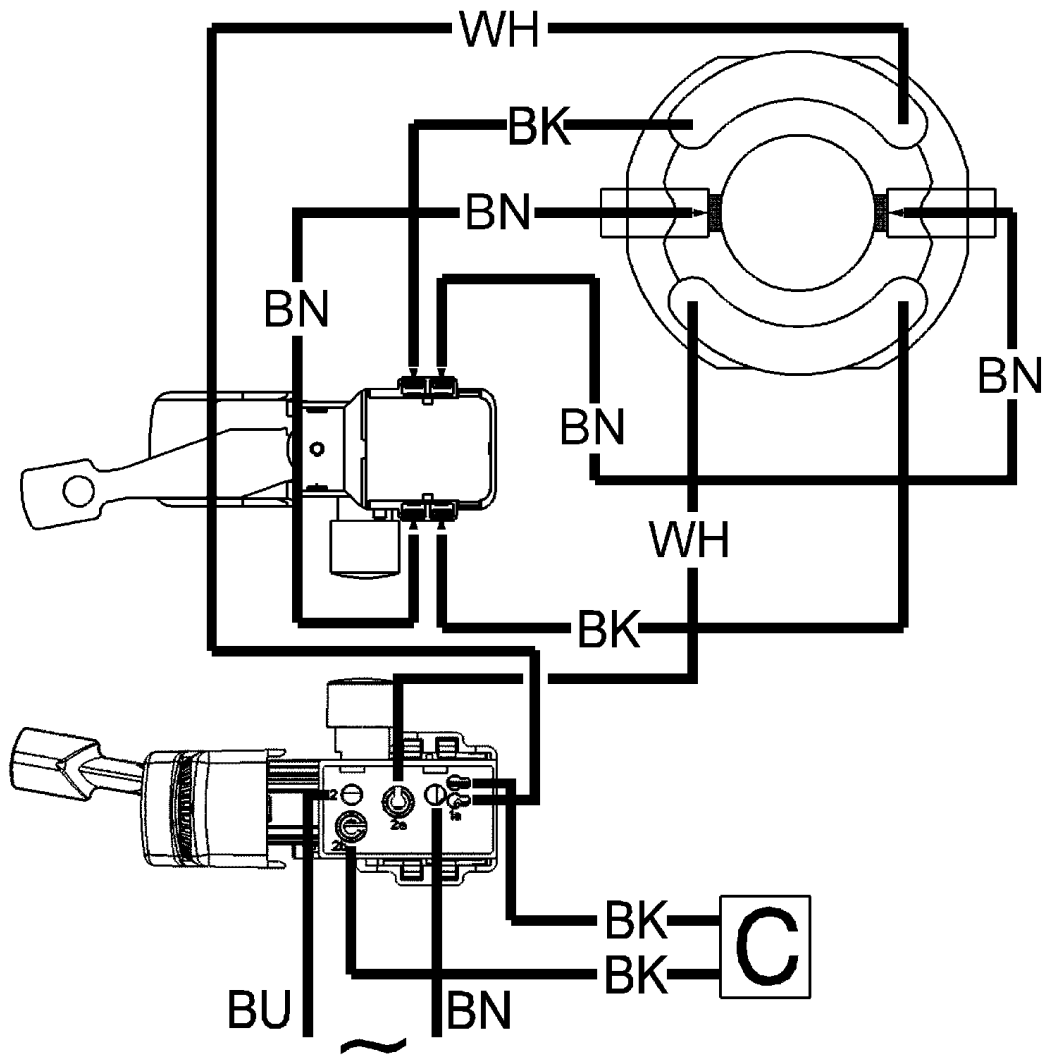

a# Circuit Block Diagram