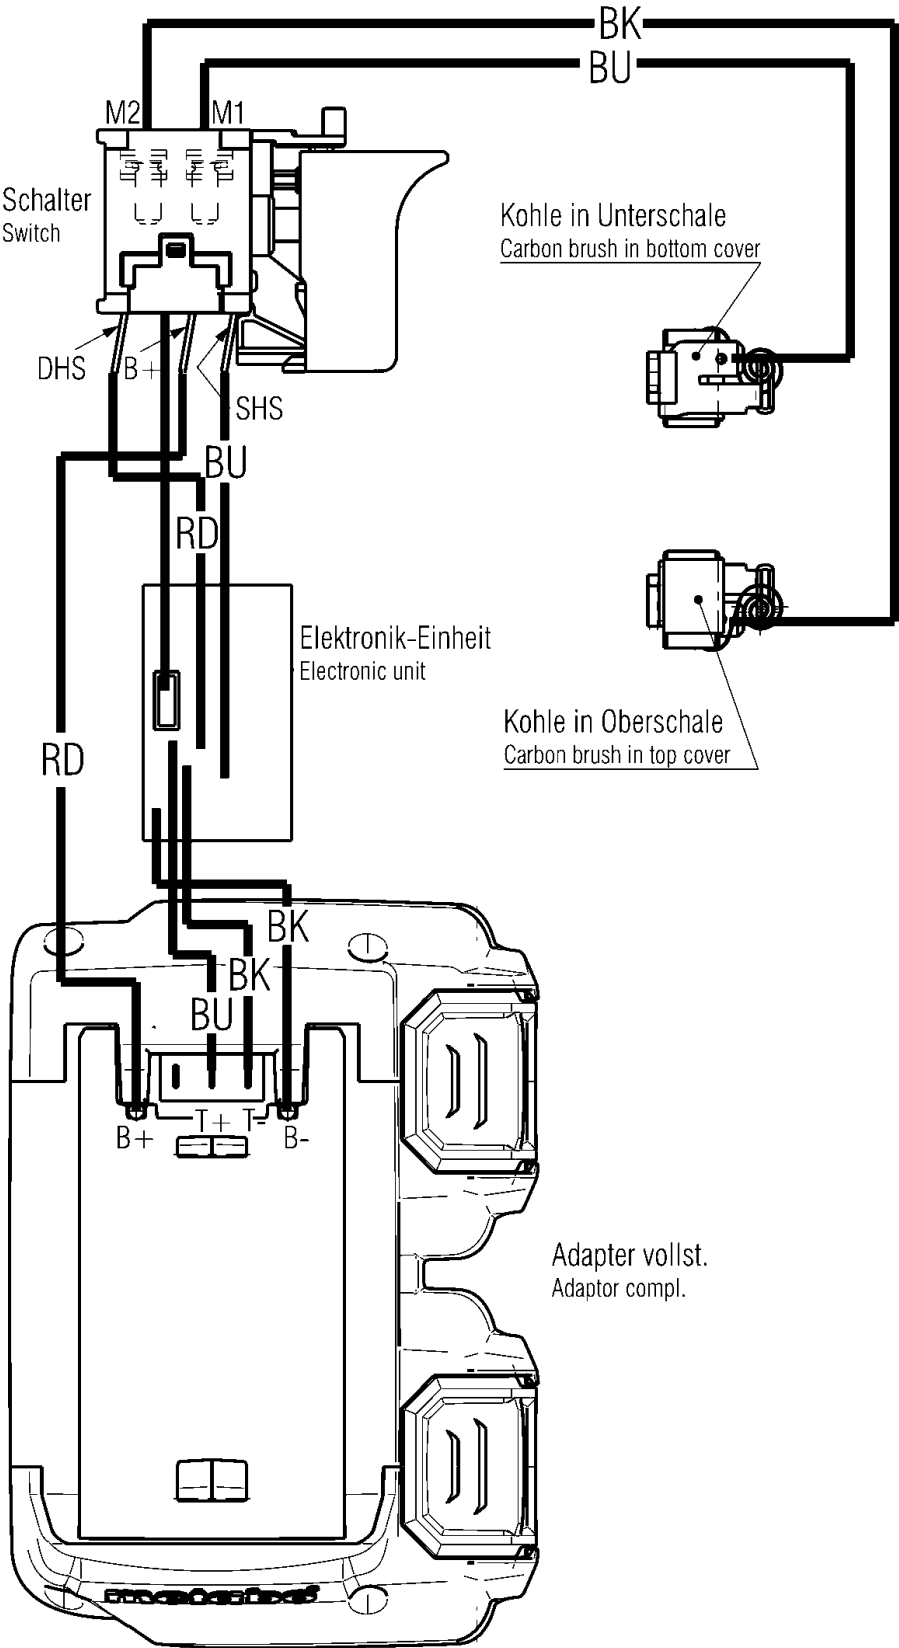

<b>Position</b>	<b>Quantité</b>	<b>Référence</b>	<b>Désignation</b>	<b>PG</b>
84	1	316047900	Debrayage de securite cpl.	33
85	1	316048840	Spring-locked connecting pin compl.	28
90	1	338068260	Plaque signaletique	11
880	1	344130800	Tube de graisse GF 126	26
885	0	136012090	Grease	47
1001	1	338506230	Schema de branchement	