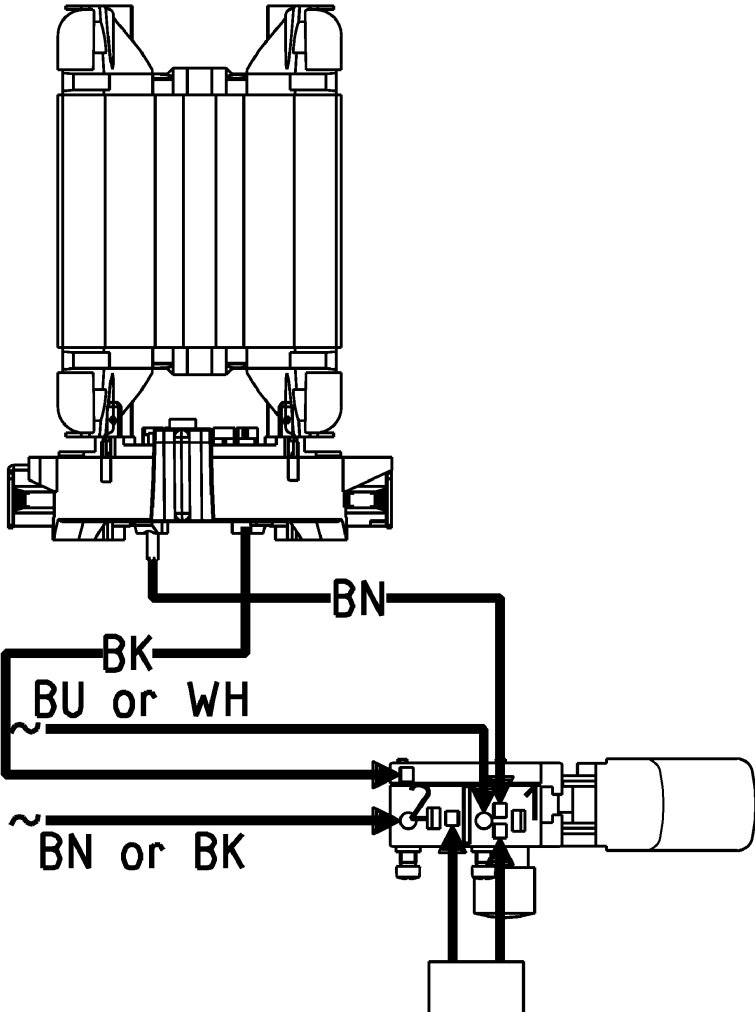

Position	Quantité	Référence	Désignation	PG
1	1	341701940	Vis a tete cylindrique	12
2	1	141181680	Circlip	11
3	1	341603640	Broche de percage	28
4	2	339006750	Bague	11
5	3	141122490	Vis tole avec tete bombée	12
6	1	316035300	Carter du reducteur	33
7	1	343378830	Couverture avec joint	14
8	1	341540010	Broche-guide	16
9	1	340004010	Bloc coulissant	20
10	1	339129270	Fourche d'embrayage	12
11	1	316030370	Arbre pingon+accoupl. pat.	34
12	1	344095910	Joint profilé	12
13	1	316031000	Bride d'engrenages	34
14	1	344095920	Amortisseur de caoutchouc	11
15	1	339210830	Joint radial	13
16	1	143110220	Roulement a billes,15x32x9	26
17	1	341055650	Disque a crans	15
18	1	141155810	Bague croissante	11
19	1	316029530	Bouton de commande complet	14
21	1	314000630	Poignee complete	25
22	1	338043750	Plaque signaletique	12
23	1	343374280	Capot sans electronique	18
24	1	343406870	Interrupteur electron.avec roue d.regla.	30
25	5	141117060	Vis tole avec tete bombée	12
26	1	343393020	Poignee pistolet + couver.	20
27	2	344092220	Bouchon caoutchouc	11
28	1	343362490	Collier de cable	12
29	1	343376040	Bague d'etancheite	12
30	1	143115800	Roulement a billes, 8x22x7	13
31	1	310007830	Induit complet, 230 V	43
32	1	143115660	Roulement a billes, 6x19x6	13
33	1	343374270	Flasque intermediaire	18
34	1	143192430	Joint torique	12
35	2	141118260	Vis tole avec tete bombée	11
36	1	311009800	Inducteur, 230 V	26
37	1	315012650	Carter du moteur	24
38	1	338122160	Plaque "Metabo",08 52x22	11
39	1	399999990	CE PIECE N'EST PAS NECESSAIRE ICI	
40	2	338115410	Plaque indicatrice	11
41	1	316028100	Module Porte-charbon gauche+droite	27
42	1	316034550	Jeu de Charbon 230V/120V	25
43	1	343253780	Condensateur d'antiparas.	16
44	1	344493180	Cable avec fiche male CEE	27
46	1	344101160	Enveloppe protect.de cable	13
47	1	316035730	Ventilateur	18
882	1	344130970	Tube de graisse 50Gr 1,8oz	22
1001	1	338504130	Schema de branchement	

Circuit Block Diagram