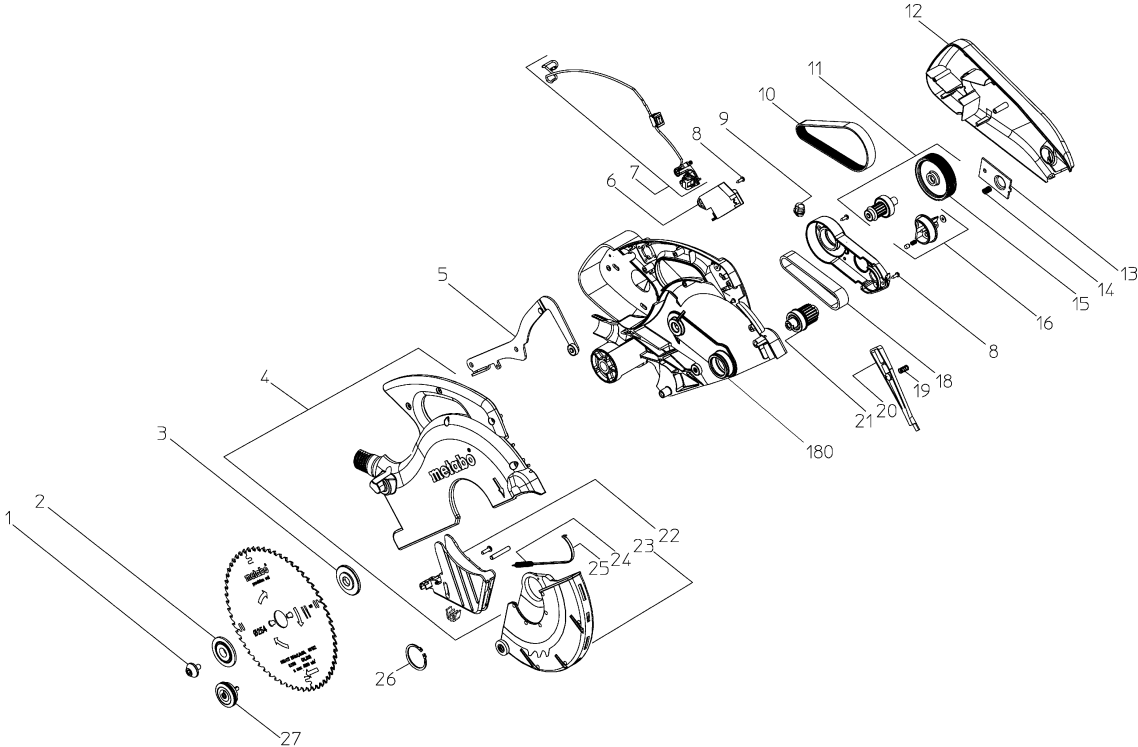

	Bedeutung der Kurzzeichen	Meaning of the symbols	Interprétation des symboles
B	Stecker	plug	fiche
C	Kondensator	condensator	condensateur
D	Funktionsdrossel	interference suppression inductance	inductance d'anti-parasitage
E	Elektronik-Baustein	electronic unit	unité électronique
I	Induktionspule	induction coil	bobine d'inductance
K	Klemme	terminal	borne
L	Licht	light	lumière
M	Motor	motor	moteur
O	Überlastschutz	overload cut-out	déclencheur de surintensité
R	Drehrichtungsumschalter	reversing switch	commutateur droite-gauche
S	Schalter	switch	interrupteur
U	Umschalter	change-over switch	commutateur
K	Elektronik-Element	electronic element	élément électronique