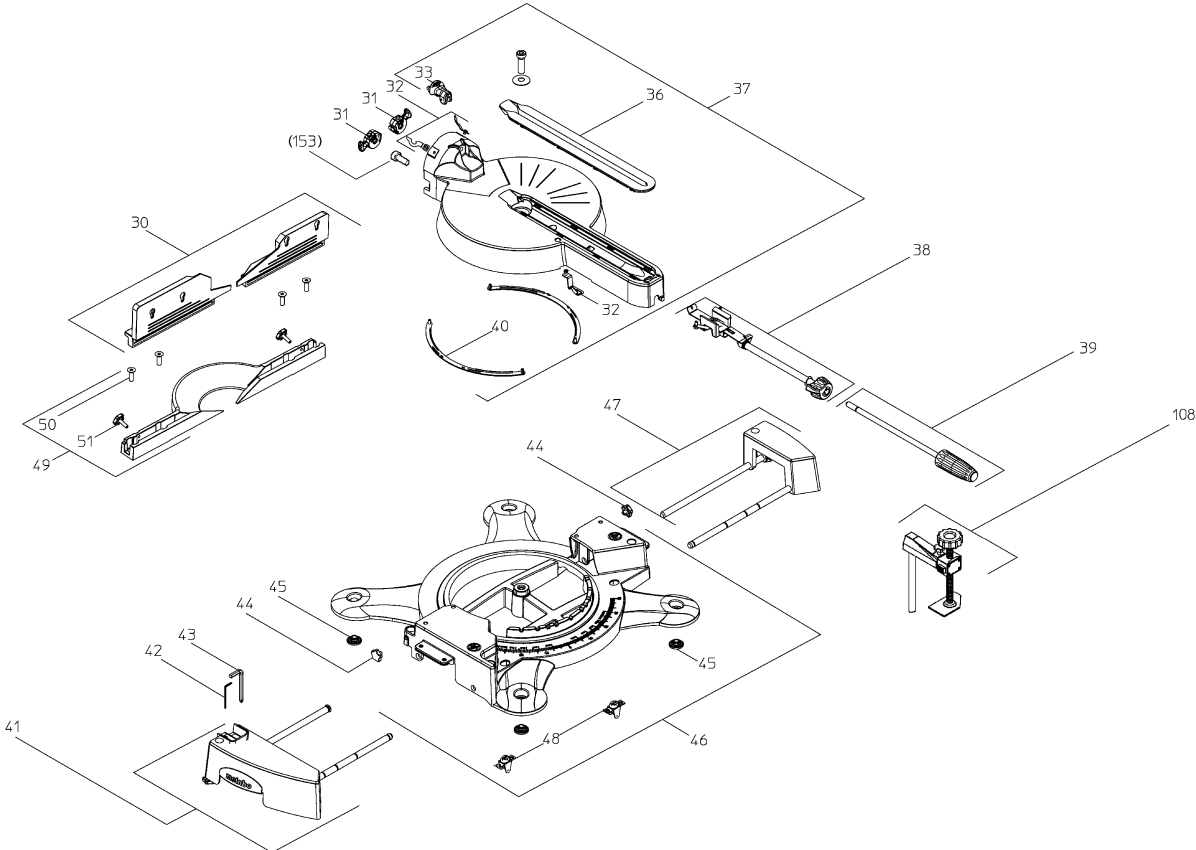

Position	Quantité	Référence	Désignation	PG
1	1	1395739162	VIS BRIDE M 8x20	20
2	1	1482736579	Blade collar, outer	24
3	1	1485736553	Blade collar, inner	22
4	1	1010736150	Capot de protection complet	34
5	1	1010736753	Swivel lever compl.	30
6	1	8056736540	Transformator KGS Plus	31
7	1	1010739213	Laser compl. KGS 315 Plus	38
8	3	6172001805	Vis tole av. tete bom. Av. tete cruzif.	11
9	1	8243740097	GUIDAGE	11
10	1	7233736389	Poly-rib belt	21
11	1	1010739248	Arbre intermediaire KGS 216/254/315 Plu	34
12	1	1381736683	Belt guard	23
13	1	1010739230	Saw blade arrest compl.	20
14	1	7051722854	Ressort de pression	13
15	1	1380739255	POULIE KGS 216/254/315 Plus	34
16	1	1010739035	Transportation lock compl. KGS 216/254/3	19
18	1	7231703351	COURROIE HTD 300-5M-20 CXP KGT300	29
19	1	7051711623	Ressort de pression	11
20	1	1381736802	lock lever lower Guard	12
21	1	1010739132	Saw blade shaft compl. KGS 216/254/315	34
22	1	339203820	Capot	19
23	1	1010737229	Carter pendulaire protection complet	30
24	1	7051736405	Ressort de rappel	11
25	1	1381736861	Bande plastique	11
26	1	6400736810	Circlip Axe	11
27	1	1010736893	Ecrou de bride	33
30	1	1010737210	Appui supplementaire complet	30
31	2	1010736257	bevel stop compl. KGS Plus	14
32	1	1010739108	Indicateur complet KGS 216/254/315 Plus	34
33	1	1010739124	Catch clamb compl KGS 216/254/315 Plus	22
36	1	1010739116	Plaquette-lumiere complet KGS 216/254/31	20
37	1	1010739647	Turntable compl. KGS 254/315 Plus	46
38	1	1010739159	Turntable Accessories KGS 254/315 Plus	34
39	1	1010736249	Control grip compl. KGS Plus	23
40	2	1388739629	Patin de guidage KGS 254/315 Plus	18
41	1	1010737423	Rallonge latérale de table Gauche	31
42	1	9102076823	CLÉ SIX PANS SW 2,5 SCHWARZ	11
43	1	9102689833	CLÉ SIX PANS	16
44	2	341704570	Vis de poignee-etoile	13
45	4	341147920	Pied en caoutchouc	20
46	1	1010740300	Table KGS 254/315 Plus	55
47	1	1010737431	Rallonge latérale de table Gauche	30
48	2	1010737555	Extension detent compl. KS 254/305	21
49	1	1010736427	Butee complet	30
50	4	6132002060	VIS AVEC SIX PAN CREUX	11
51	2	341704580	Vis de poignee-etoile	13
60	1	1010739418	Couvercle KGS 315	34
61	1	343082440	Unite electronique,230V 50Hz	37
62	1	1381737167	Connector cover	13
63	1	1010739060	Carbon Brush 230V compl KGS 315 Plus	28
64	1	8011739294	INDUCTEUR 230V KGS 315 Plus	35
66	1	1010739094	Tambour 230V complet KGS 315 Plus	42