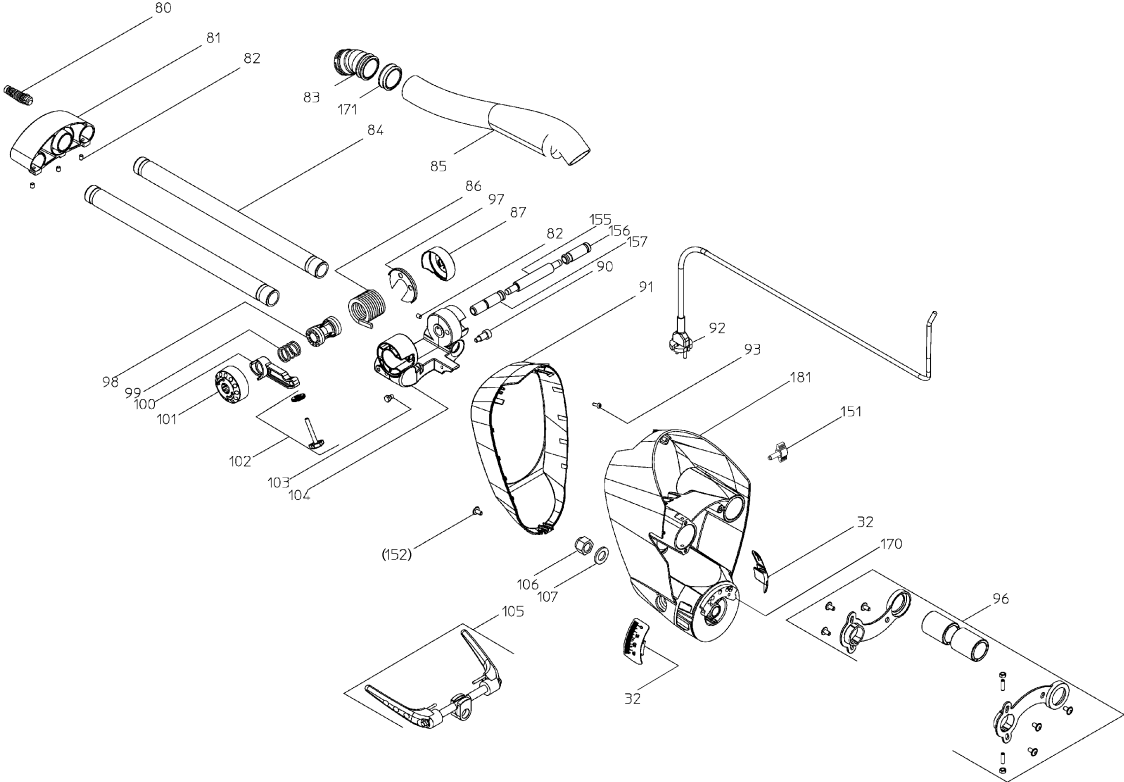

	Bedeutung der Kurzzeichen	Meaning of the symbols	Interprétation des symboles
B	Stecker	plug	fiche
C	Kondensator	condensator	condensateur
D	Funktionsdrossel	interference suppression inductance	inductance d'anti-parasitage
E	Elektronik-Baustein	electronic unit	unité électronique
I	Induktionspule	induction coil	bobine d'inductance
K	Klemme	terminal	borne
L	Licht	light	lumière
M	Motor	motor	moteur
O	Überlastschutz	overload cut-out	déclencheur de surintensité
R	Drehrichtungsumschalter	reversing switch	commutateur droite-gauche
S	Schalter	switch	interrupteur
U	Umschalter	change-over switch	commutateur
K	Elektronik-Element	electronic element	élément électronique