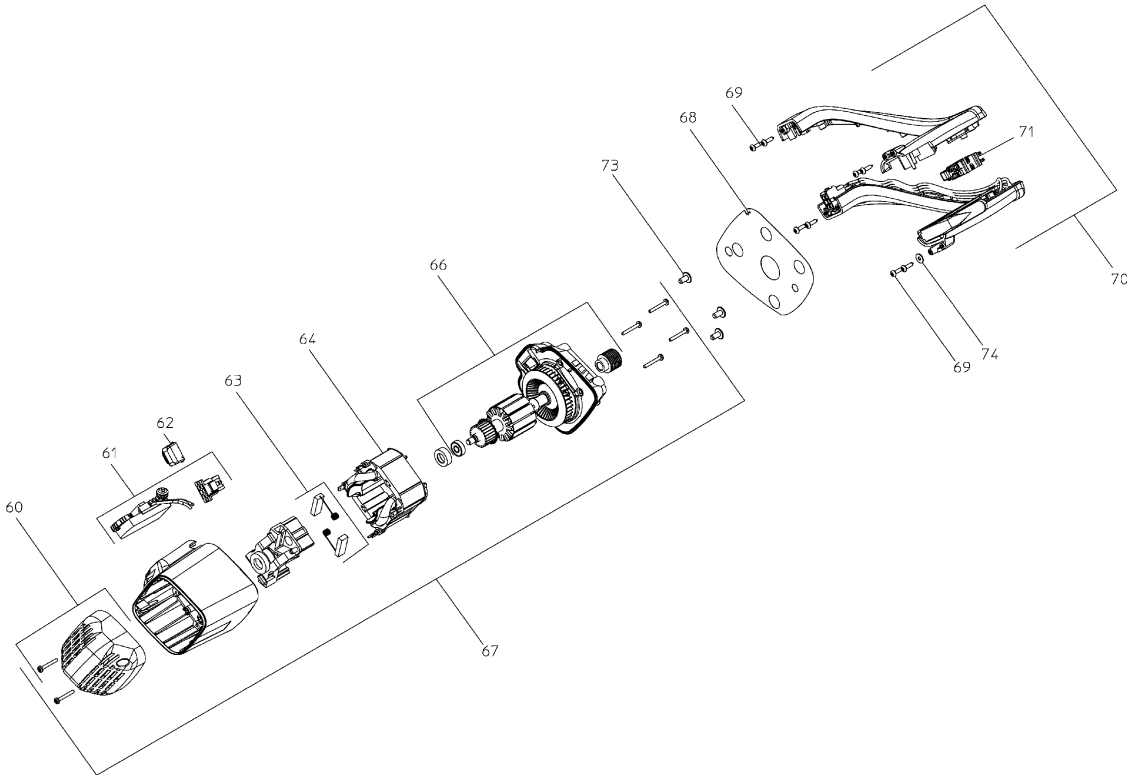

Position	Quantité	Référence	Désignation	PG
1	1	1395739162	VIS BRIDE M 8x20	20
2	1	1482736579	Blade collar, outer	24
3	1	1485736553	Blade collar, inner	22
4	1	1010736150	Capot de protection complet	34
5	1	1010736753	Swivel lever compl.	30
6	1	8056736540	Transformator KGS Plus	31
7	1	1010739213	Laser compl. KGS 315 Plus	38
8	3	6172001805	Vis tole av. tete bom. Av. tete cruzif.	11
9	1	8243740097	GUIDAGE	11
10	1	7233736389	Poly-rib belt	21
11	1	1010739248	Arbre intermediaire KGS 216/254/315 Plu	34
12	1	1381736683	Belt guard	23
13	1	1010739230	Saw blade arrest compl.	20
14	1	7051722854	Ressort de pression	13
15	1	1380739255	POULIE KGS 216/254/315 Plus	34
16	1	1010739035	Transportation lock compl. KGS 216/254/3	19
18	1	7231703351	COURROIE HTD 300-5M-20 CXP KGT300	29
19	1	7051711623	Ressort de pression	11
20	1	1381736802	lock lever lower Guard	12
21	1	1010739132	Saw blade shaft compl. KGS 216/254/315	34
22	1	339203820	Capot	19
23	1	1010737229	Carter pendulaire protection complet	30
24	1	7051736405	Ressort de rappel	11
25	1	1381736861	Bande plastique	11
26	1	6400736810	Circlip Axe	11
27	1	1010736893	Ecrou de bride	33
30	1	1010737210	Appui supplementaire complet	30
31	2	1010736257	bevel stop compl. KGS Plus	14
32	1	1010739108	Indicateur complet KGS 216/254/315 Plus	34
33	1	1010739124	Catch clamb compl KGS 216/254/315 Plus	22
36	1	1010739116	Plaquette-lumiere complet KGS 216/254/31	20
37	1	1010739647	Turntable compl. KGS 254/315 Plus	46
38	1	1010739159	Turntable Accessories KGS 254/315 Plus	34
39	1	1010736249	Control grip compl. KGS Plus	23
40	2	1388739629	Patin de guidage KGS 254/315 Plus	18
41	1	1010737423	Rallonge latérale de table Gauche	31
42	1	9102076823	CLÉ SIX PANS SW 2,5 SCHWARZ	11
43	1	9102689833	CLÉ SIX PANS	16
44	2	341704570	Vis de poignee-etoile	13
45	4	341147920	Pied en caoutchouc	20
46	1	1010740300	Table KGS 254/315 Plus	55
47	1	1010737431	Rallonge latérale de table Droite	30
48	2	1010737555	Extension detent compl. KS 254/305	21
49	1	1010736427	Butee complet	30
50	4	6132002060	VIS AVEC SIX PAN CREUX	11
51	2	341704580	Vis de poignee-etoile	13
60	1	1010739418	Couvercle KGS 315	34
61	1	343082440	Unite electronique,230V 50Hz	37
62	1	1381737167	Connector cover	13
63	1	1010739060	Carbon Brush 230V compl KGS 315 Plus	28
64	1	8011739294	INDUCTEUR 230V KGS 315 Plus	35
66	1	1010739094	Tambour 230V complet KGS 315 Plus	42