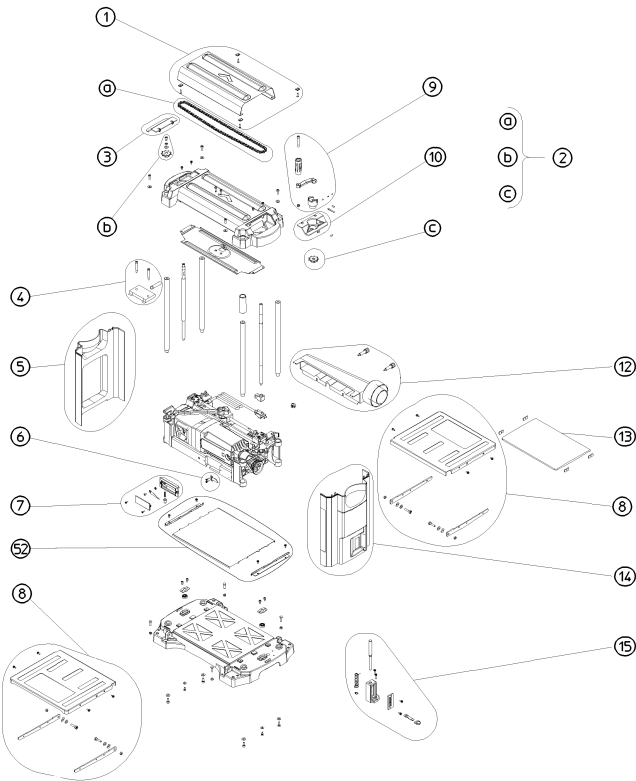

|   | Bedeutung der Kurzzeichen | Meaning of the symbols              | Interprétation des symboles |
|---|---------------------------|-------------------------------------|-----------------------------|
| B | Stecker                   | plug                                | fiche                       |
| C | Kondensator               | condenser                           | condensateur                |
| D | Funkentstördrossel        | interference suppression inductance | inductance d'antiparasitage |
| E | Elektronik-Baustein       | electronic unit                     | unité électronique          |
| I | Induktionsspule           | induction coil                      | bobine d'inductance         |
| J | Klemme                    | terminal                            | borne                       |
| L | Licht                     | light                               | lumière                     |
| M | Motor                     | motor                               | moteur                      |
| O | Überlastschutz            | overload cut-out                    | déclencheur de surintensité |
| R | Drehrichtungsumschalter   | reversing switch                    | commutateur droite-gauche   |
| S | Schalter                  | switch                              | interrupteur                |
| U | Umschalter                | change-over switch                  | commutateur                 |
| X | Elektronik-Element        | electronic element                  | élément électronique        |