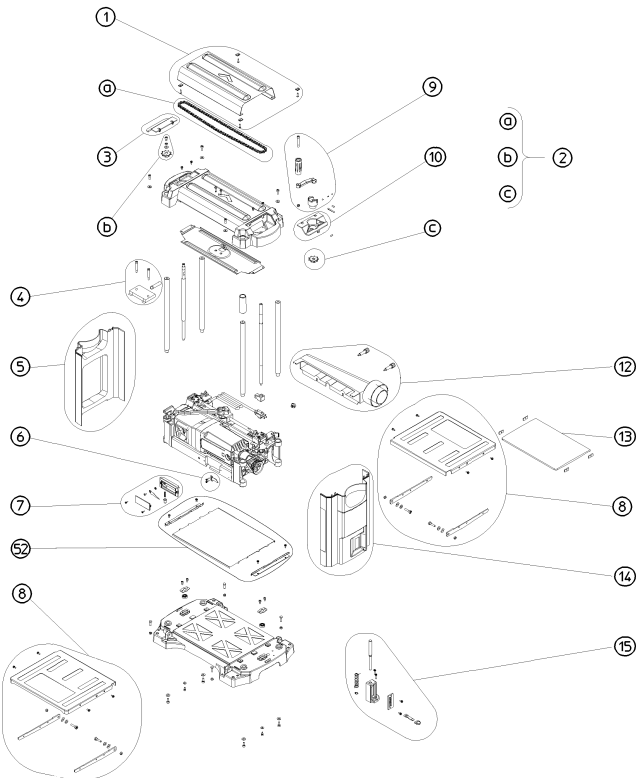

|   | Bedeutung der Kurzzeichen | Meaning of the symbols              | Interprétation des symboles |
|---|---------------------------|-------------------------------------|-----------------------------|
| B | Stecker                   | plug                                | fiche                       |
| C | Kondensator               | condenser                           | condensateur                |
| D | Funkentstördrossel        | interference suppression inductance | inductance d'antiparasitage |
| E | Elektronik-Baustein       | electronic unit                     | unité électronique          |
| I | Induktionsspule           | induction coil                      | bobine d'inductance         |
| J | Klemme                    | terminal                            | borne                       |
| L | Licht                     | light                               | lumière                     |
| M | Motor                     | motor                               | moteur                      |
| O | Überlastschutz            | overload cut-out                    | déclencheur de surintensité |
| R | Drehrichtungsumschalter   | reversing switch                    | commutateur droite-gauche   |
| S | Schalter                  | switch                              | interrupteur                |
| U | Umschalter                | change-over switch                  | commutateur                 |
| X | Elektronik-Element        | electronic element                  | élément électronique        |