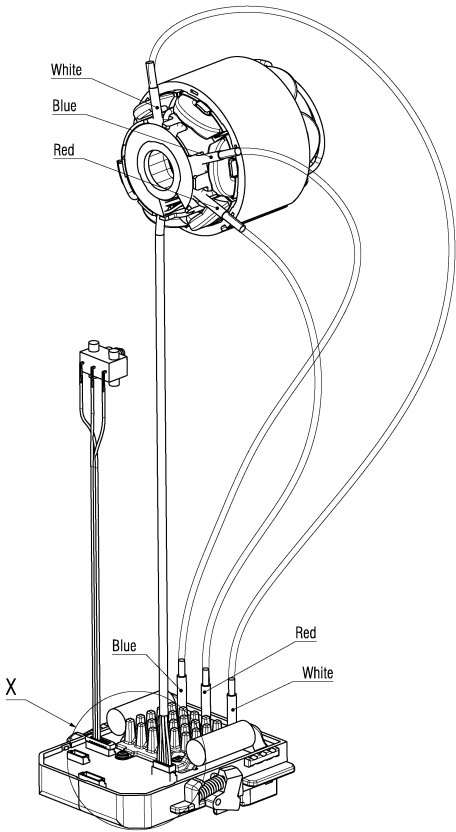

Pozíciószám	Szám	Tipusszám	Rajz	PG
1	1	316066620	Koezdarab Elszivo csonk.	22
2	1	141180170	Biztonsagi gyuru	11
3	1	316097680	Vedobura Elszivo csonk.	30
4	1	342010940	Rugo	11
5	4	141120070	Csavar	11
6	1	315421890	Fureszhaz	26
7	1	343446570	Vedoüveg	13
8	1	316097690	Ütköző cpl.	19
9	1	316097700	Szarnyasanya csonk.	14
10	1	315420100	Fureszhaz Also resz	29
11	2	141124860	Csavar	11
12	1	316097710	Getriebeteile vollst.	31
13	8	141116020	Csavar	12
14	1	316066600	Hajtomu haz Elszivo csonk.	25
15	1	316097720	Kar	25
16	1	339153250	Szelterelo	13
17	2	143111440	Csapagy	27
18	1	310014410	Forgoresz Elszivo csonk.	34
19	1	344102650	Gumi persely	14
20	1	311013870	alloresz Elszivo csonk.	37
21	2	339007830	Alatet	11
22	2	141116990	Csavar	12
23	1	343464570	Motorvedo	18
24	2	141123940	Csavar	11
25	1	343449660	Griffelement	14
26	1	315015240	Motorhaz Elszivo	28
27	1	338129960	Matrica, CAS	12
28	1	343460090	Nyomó gomb	12
29	1	343413200	Kapcsoló roegz.	12
30	1	342002440	Nyomorugo	11
31	1	343087290	Kapcsoló	21
32	1	343093300	Elektronika Elszivo csonk.	41
33	3	341213440	Szigetelo cso	11
34	1	338083750	Matrica	12
35	1	343446360	Alatet	11
36	1	342022550	Rugo	11
37	1	342001770	Nyomorugo	11
38	1	343446350	Kapcsologomb	11
39	1	344092220	Gumilab	11
40	3	141111430	Csavar	12
41	1	316097730	Arretalotengely Elszivo csonk.	20
42	1	344161520	Sarokcsavarhuzo	12
43	1	339137930	Adapter	18
44	1	341571050	Stift	11
45	2	141130650	Anyá M6	12
46	1	339148910	Talp	26
47	1	341722800	Szarnyas csavar	12
48	1	342024140	Rugós lemez	11
49	1	316097740	Porzsák tartó kpl.	21
51	1	343447010	Betet	11
52	1	331054750	Parhuzamvezeto	20
880	1	344130970	Zsir 50Gr 1,8oz	22

<b>Pozíciószám</b>	<b>Szám</b>	<b>Tipusszám</b>	<b>Rajz</b>	<b>PG</b>
1001	1	338511000	Bekoetesi rajz	

X 2:1