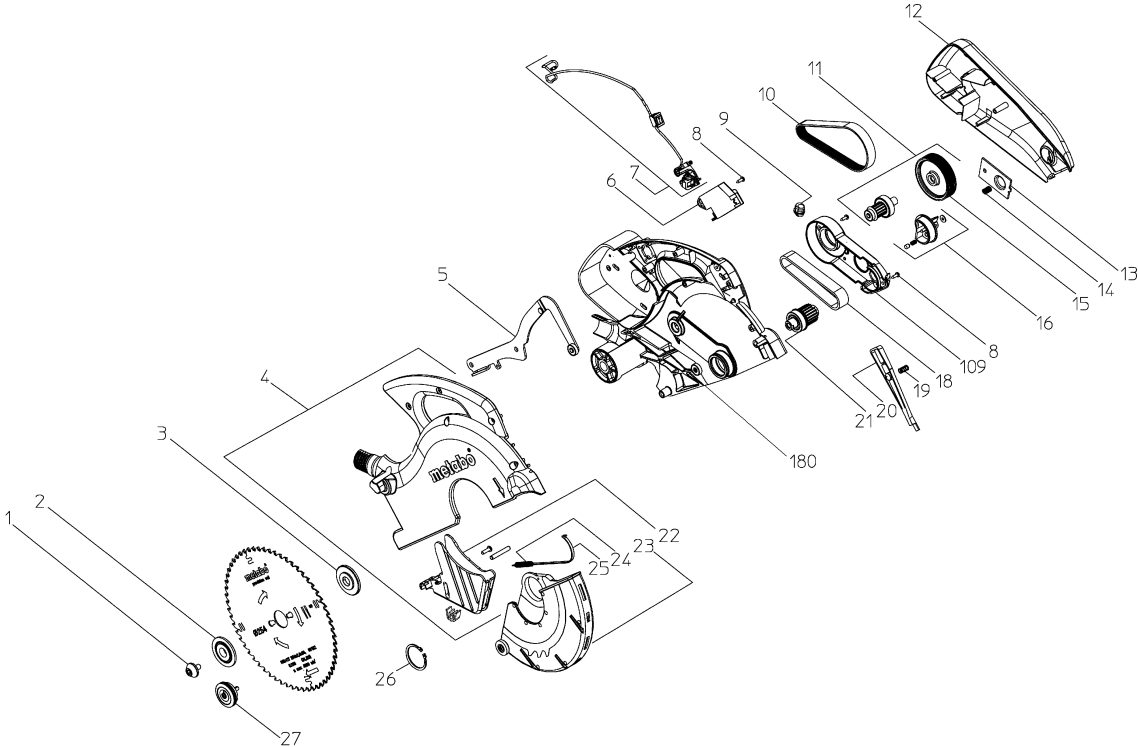

	Bedeutung der Kurzzeichen	Meaning of the symbols	Interprétation des symboles
B	Stecker	plug	fiche
C	Kondensator	condensator	condensateur
D	Funktionsdrossel	interference suppression inductance	inductance d'antiparasitage
E	Elektronik-Baustein	electronic unit	unité électronique
I	Induktionspule	induction coil	bobine d'inductance
K	Klemme	terminal	borne
L	Licht	light	lumière
M	Motor	motor	moteur
O	Überlastschutz	overload cut-out	déclencheur de surintensité
R	Drehrichtungsumschalter	reversing switch	commutateur droite-gauche
S	Schalter	switch	interrupteur
U	Umschalter	change-over switch	commutateur
K	Elektronik-Element	electronic element	élément électronique