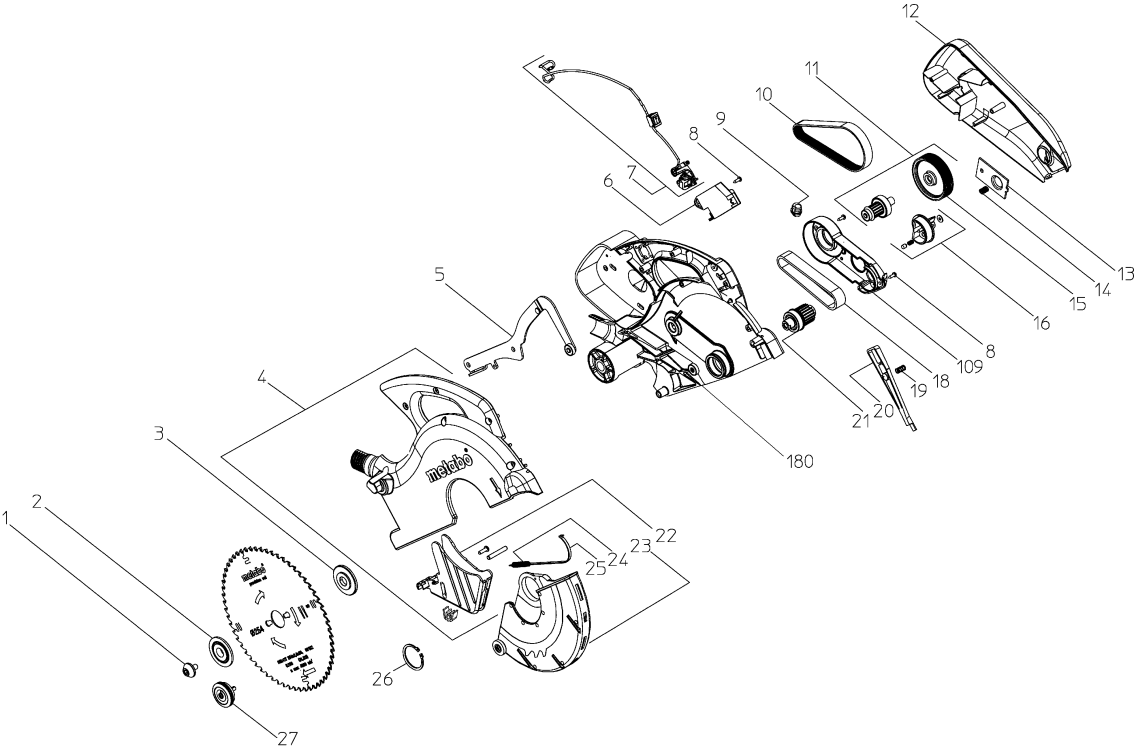

	Bedeutung der Kurzzeichen	Meaning of the symbols	Interprétation des symboles
B	Stecker	plug	fiche
C	Kondensator	condensator	condensateur
D	Funktionsdrossel	interference suppression inductance	inductance d'anti-parasitage
E	Elektronik-Baustein	electronic unit	unité électronique
I	Induktionspule	induction coil	bobine d'inductance
K	Klemme	terminal	borne
L	Licht	light	lumière
M	Motor	motor	moteur
O	Überlastschutz	overload cut-out	déclencheur de surintensité
R	Drehrichtungsumschalter	reversing switch	commutateur droite-gauche
S	Schalter	switch	interrupteur
U	Umschalter	change-over switch	commutateur
K	Elektronik-Element	electronic element	élément électronique