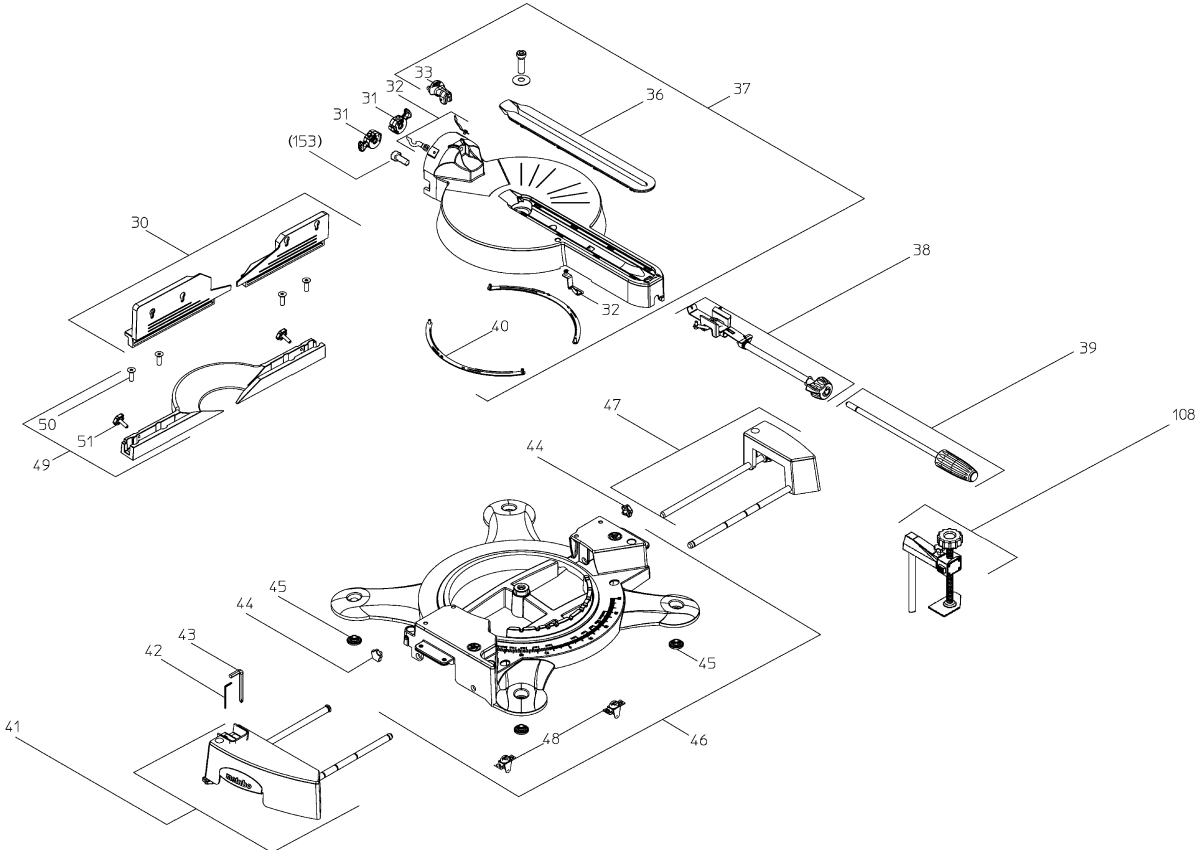

Pozíciószám	Szám	Tipusszám	Rajz	PG
1	1	1395739162	Flanschschrabe verz. M 8x20 Links	20
2	1	1482736579	Saegeblattkonterflansch KGS 315 Plus	24
3	1	1485736553	Saegeblattflansch KGS 315 Plus	22
4	1	1010736150	Vedobura Elszivo csonk.	34
5	1	1010736753	Schwenkhebel vollst. KGS 315 Plus	30
6	1	8056736540	Transformator KGS Plus	31
7	1	1010739213	Laser vollst. KGS 315 Plus	38
8	3	6172001805	Lemez csavar Csavar roev.	11
9	1	8243740097	Durchfuehrungstuelle	11
10	1	7233736389	Keilrippenriemen KGS 315 Plus	21
11	1	1010739248	Tengely KGS 216/254/315 Plus	34
12	1	1381736683	Riemenschutzhaube KGS 315 Plus	23
13	1	1010739230	Saegeblatrarretierung vollst.	20
14	1	7051722854	Nyomo rugo	13
15	1	1380739255	Keilrillenscheibe KGS 216/254/315 Plus	34
16	1	1010739035	Transportarretierung vollst. KGS 216/254	19
18	1	7231703351	ZAHNRIEMEN HTD 300-5M-20 CXP	29
19	1	7051711623	Nyomo rugo	11
20	1	1381736802	Haubenarretierung	12
21	1	1010739132	Saegeblattwelle vollst. KGS 216/254/315	34
22	1	339203820	Bura	19
23	1	1010737229	Vedobura Elszivo csonk.	30
24	1	7051736405	Rugo	11
25	1	1381736861	Mua.szallag	11
26	1	6400736810	Biztonsagi gyuru Hajlekony T.	11
27	1	1010736893	Csavar	33
30	1	1010737210	Maroklat Elszivo csonk.	30
31	2	1010736257	Neigungsanschlag vollst. KGS Plus	14
32	1	1010739108	Zegergyuru Elszivo csonk. KGS 216/254/31	34
33	1	1010739124	Rasterklemme vollst KGS 216/254/315 Plus	22
36	1	1010739116	Asztalbetet Elszivo csonk. KGS 216/254/3	20
37	1	1010739647	Drehtisch vollst. KGS 254/315 Plus	46
38	1	1010739159	Drehtischklemmeinheit KGS 254/315 Plus	34
39	1	1010736249	Drehgriff vollst. KGS Plus	23
40	2	1388739629	Vezetotalp KGS 254/315 Plus	18
41	1	1010737423	Asztalszelesito mua.kapcs.bal	31
42	1	9102076823	Stiftschluessel 2,5mm Schwarz	11
43	1	9102689833	STIFTSCHLUESSEL M.KREUZSCHLITZ	16
44	2	341704570	Csavar	13
45	4	341147920	Gumi lab	20
46	1	1010740300	Asztal KGS 254/315 Plus	55
47	1	1010737431	Asztalszelesito mua.kapcs.bal	30
48	2	1010737555	Arretierung Tischverbr. KS 254/305 Plus	21
49	1	1010736427	Ütkoezo Elszivo csonk.	30
50	4	6132002060	Senkschraube mit Innen-6Kt	11
51	2	341704580	Csavar	13
60	1	1010739418	Motorvedo KGS 315	34
61	1	343082440	Elektronika,230V 50Hz	37
62	1	1381737167	Steckerkappe Mate-N-Lock KGS Plus	13
63	1	1010739060	Kohlebuersten 230V vollst. KGS 315 Plus	28
64	1	8011739294	Stator 230V KGS 315 Plus	35
66	1	1010739094	Rotor 230V vollst. KGS 315 Plus	42