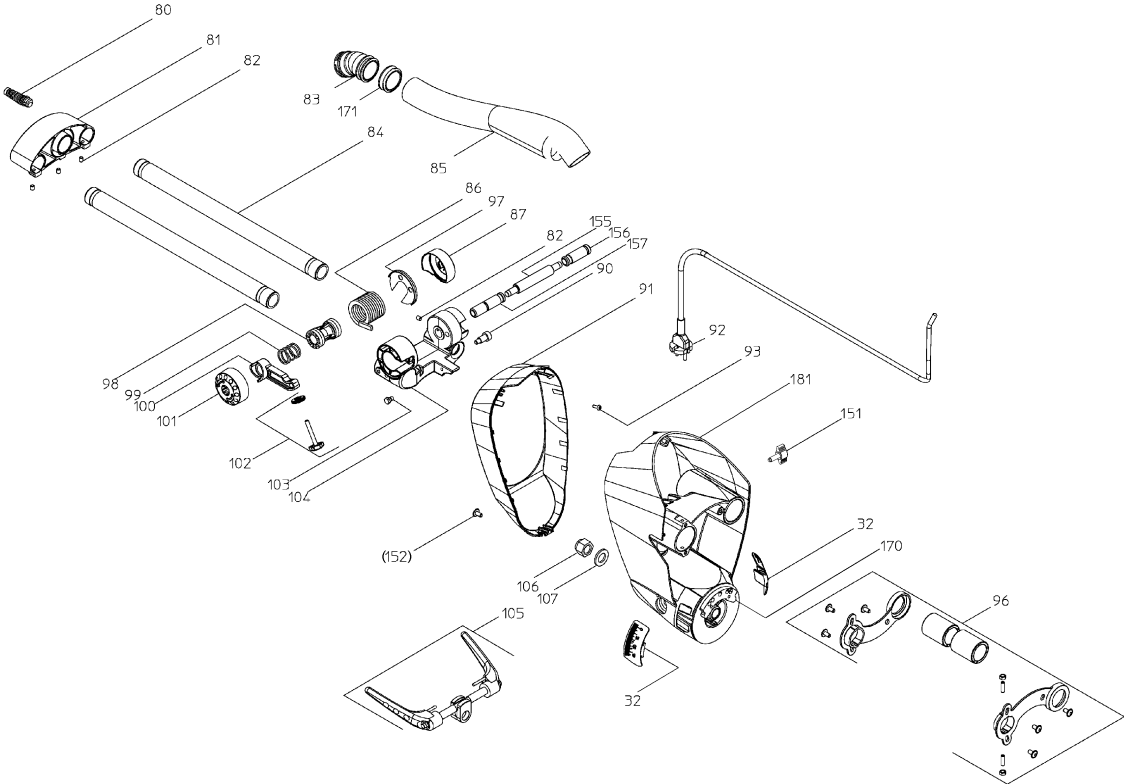

	Bedeutung der Kurzzeichen	Meaning of the symbols	Interprétation des symboles
B	Stecker	plug	fiche
C	Kondensator	condensator	condensateur
D	Funktionsdrossel	interference suppression inductance	inductance d'anti-parasitage
E	Elektronik-Baustein	electronic unit	unité électronique
I	Induktionspule	induction coil	bobine d'inductance
K	Klemme	terminal	borne
L	Licht	light	lumière
M	Motor	motor	moteur
O	Überlastschutz	overload cut-out	déclencheur de surintensité
R	Drehrichtungsumschalter	reversing switch	commutateur droite-gauche
S	Schalter	switch	interrupteur
U	Umschalter	change-over switch	commutateur
K	Elektronik-Element	electronic element	élément électronique